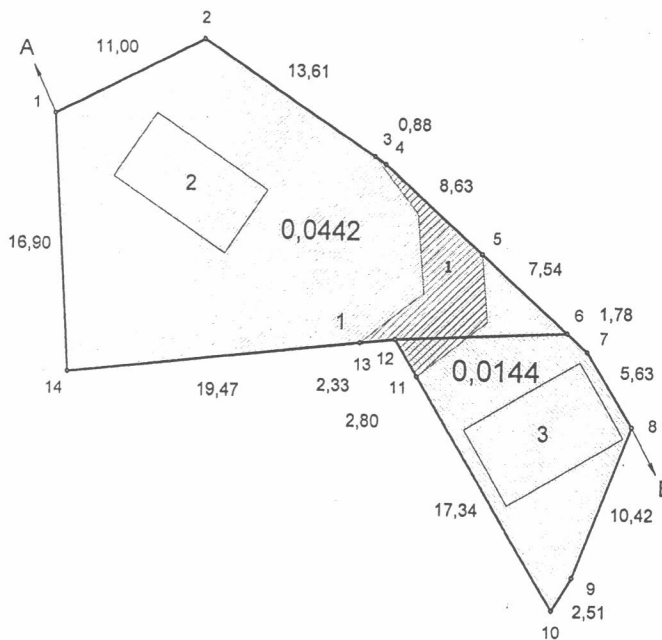

ПЕРЕЛІК ОБМЕЖЕНЬ У ВИКОРИСТАННІ ЗЕМЕЛЬНОЇ ДІЛЯНКИ

№ п/п	Код обмеження	Назва обмеження	Основні законодавчі акти	Площа, га
1	01.08	Охоронна зона навколо інженерних комунікацій, кабелів тоді	постанова КМУ від 30.03.94 N 198 "Про затвердження Єдиних правил ремонту і утримання автомобільних доріг, вулиць, залізничних переїздів, правил користування ними та охорони	0,0043

ТАБЛИЦЯ КООРДИНАТ

поворотних точок меж земельної ділянки

№	X	Y
1	5 422 516,840	1 361 874,590
2	5 422 521,880	1 361 884,370
3	5 422 514,467	1 361 895,788
4	5 422 513,988	1 361 896,526
5	5 422 508,241	1 361 902,959
6	5 422 503,362	1 361 908,419
7	5 422 502,030	1 361 909,910
8	5 422 497,241	1 361 912,875
9	5 422 487,510	1 361 909,140
10	5 422 485,370	1 361 907,820
11	5 422 500,184	1 361 898,803
12	5 422 502,575	1 361 897,348
13	5 422 502,297	1 361 895,037
14	5 422 499,976	1 361 875,730
1	5 422 516,840	1 361 874,590

ЕКСПЛІКАЦІЯ ЗЕМЕЛЬНИХ УГІДЬ

№	Код угіддя	Назва угіддя	Площа (га)
		Усього земель	0,0586
1	008.03	Землі під соціально-культурними об'єктами	0,0492
2	008.03	Землі під соціально-культурними об'єктами	0,0045
3	008.03	Землі під соціально-культурними об'єктами	0,0049