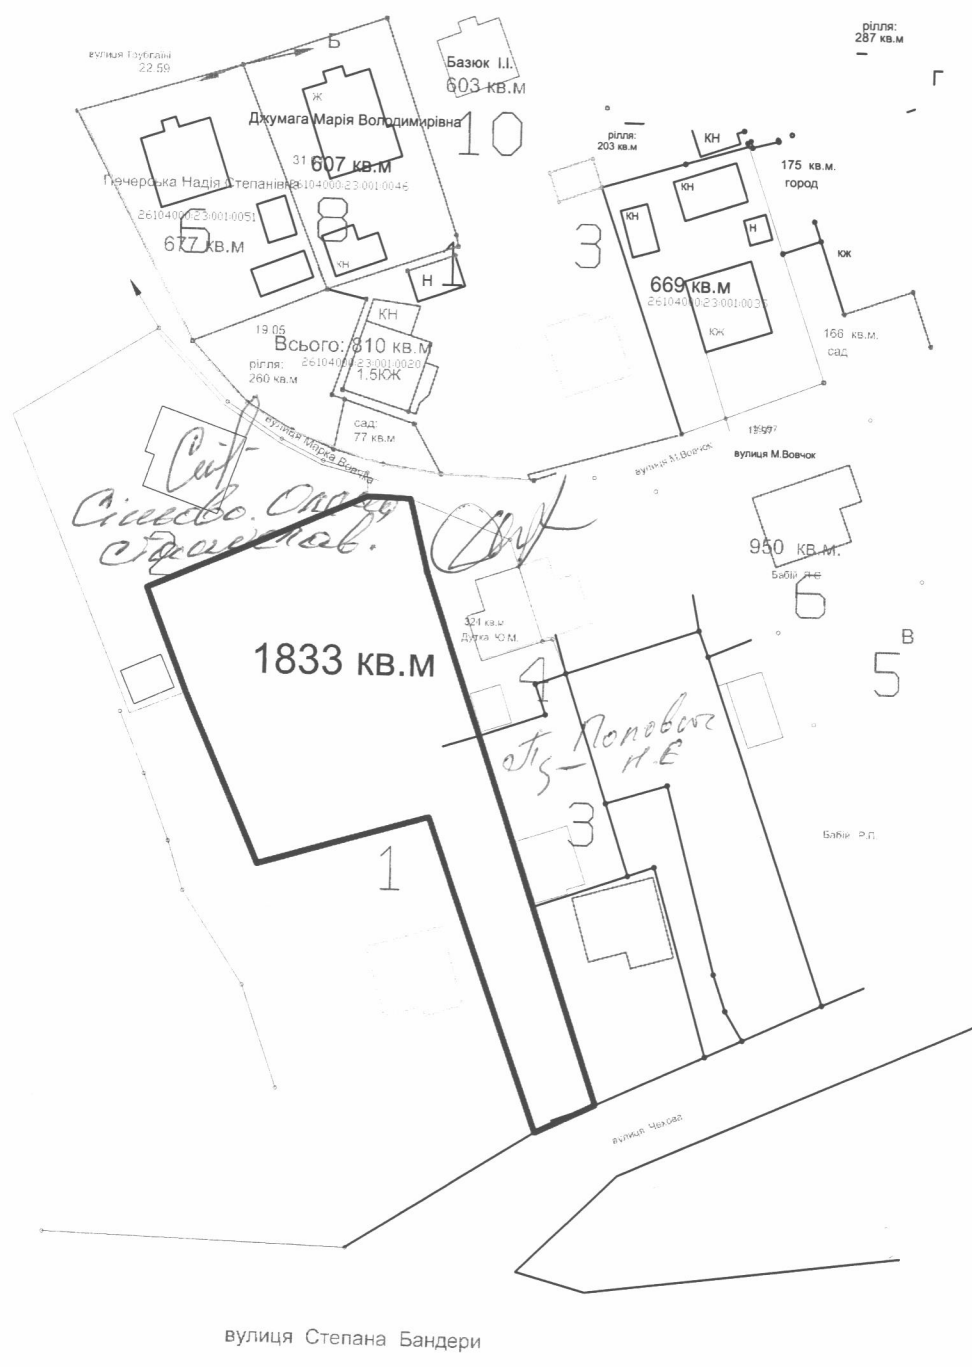

План меж землекористування масштабу 1 : 1000

04 00000 : 23 : 001 : 0069

вулиця Степана Бандери

		М.Калуш в районі вулиці Чехова, 1			
Директор	І. Семак	Цільове призначення земельної ділянки 01.07 (в оренду) (для ведення городництва)			
інженер	І. Семак				
		Бучинський Мирослав Яремович	Стадія	Лист	Листів
				1	1
		Техдокументація із землеустрою, щодо встановлення, відновлення меж земельної ділянки в натурі (на місцевості)	КП Земельно-кадастрове госпрозрахункове бюро Калуської міської ради		
			Калуш - 2020		