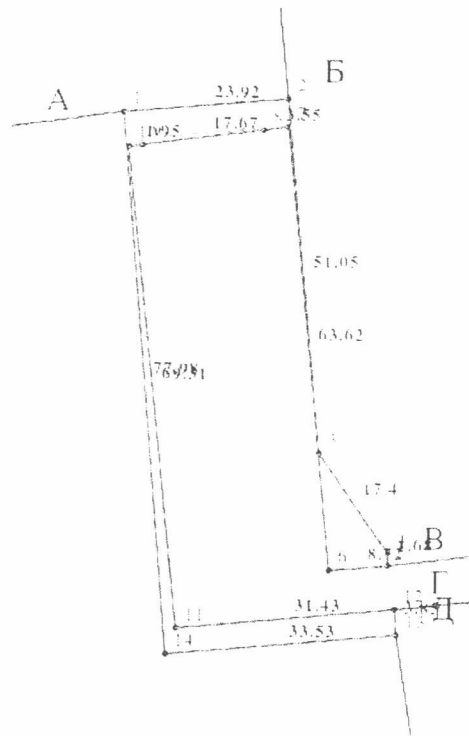

Кадастровий план земельної ділянки

Кадастровий номер земельної ділянки 2610400000:11:003:0020

Масштаб 1:1000