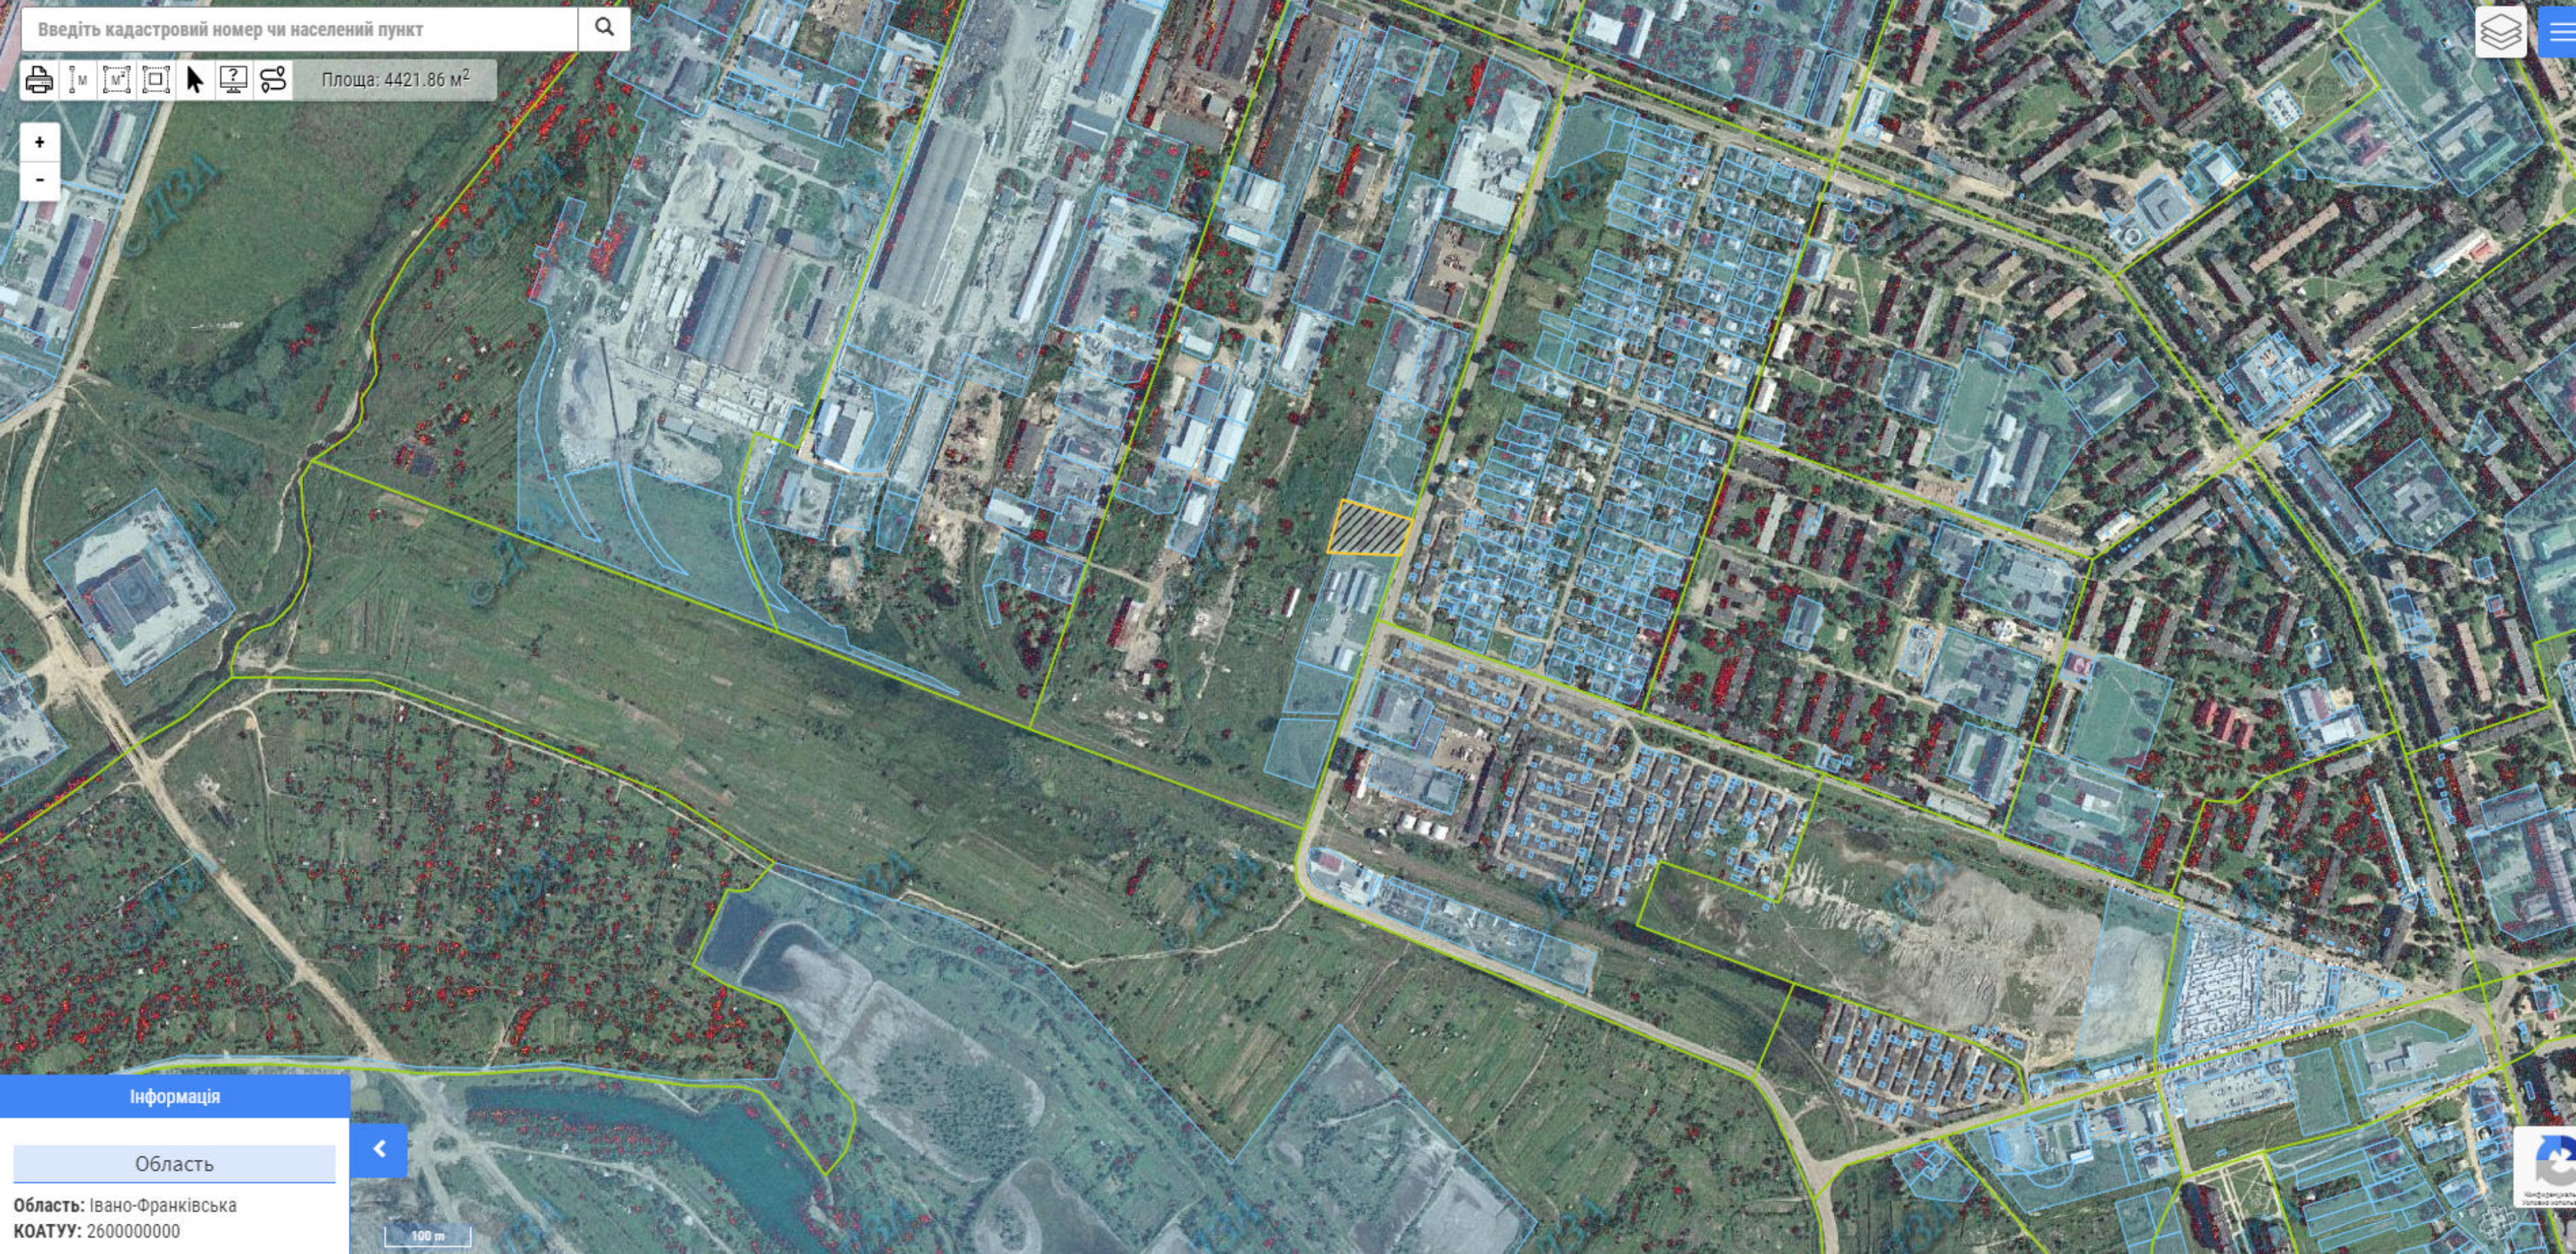

Введіть кадастровий номер чи населений пункт

Площа: 4421.86 м²

Інформація

Область

Область: Івано-Франківська
КОАТУУ: 2600000000

100 m