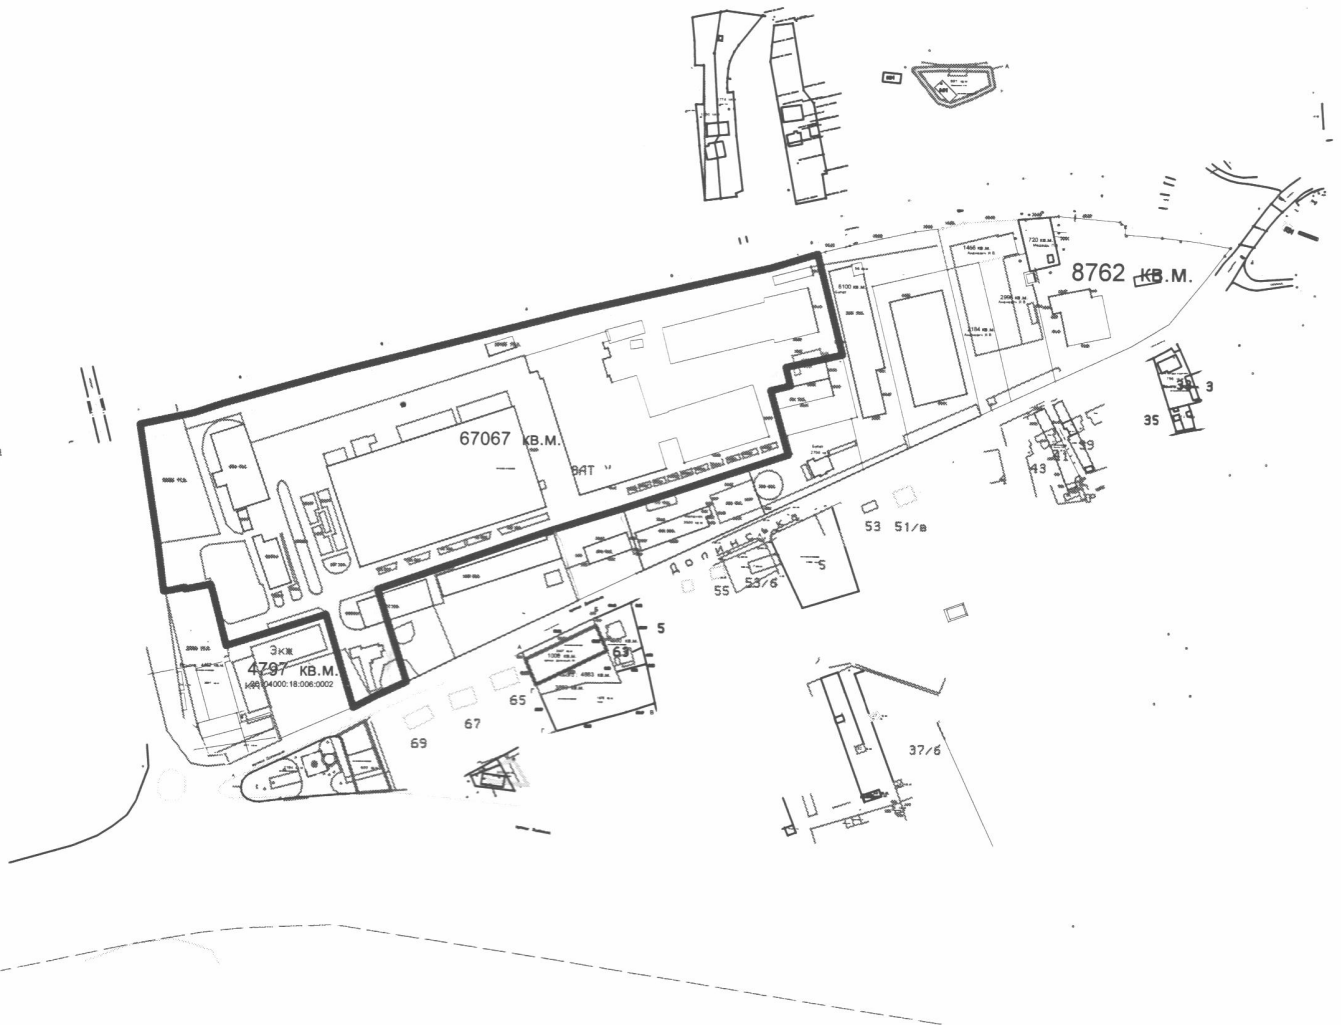

План меж землекористування
масштабу 1: 5000

			м.Калуш вулиця Долинська, 88			
Директор	І. Семак		для обслуговування виробничих будівель			
інженер	І. Семак					
			ТОВ "Калушінвестбуд "	Стадія	Лист	Листів
					1	1
			План земельної ділянки	КП Земельно-кадастрове господарське бюро Калуської міської ради		
				Калуш - 2018		