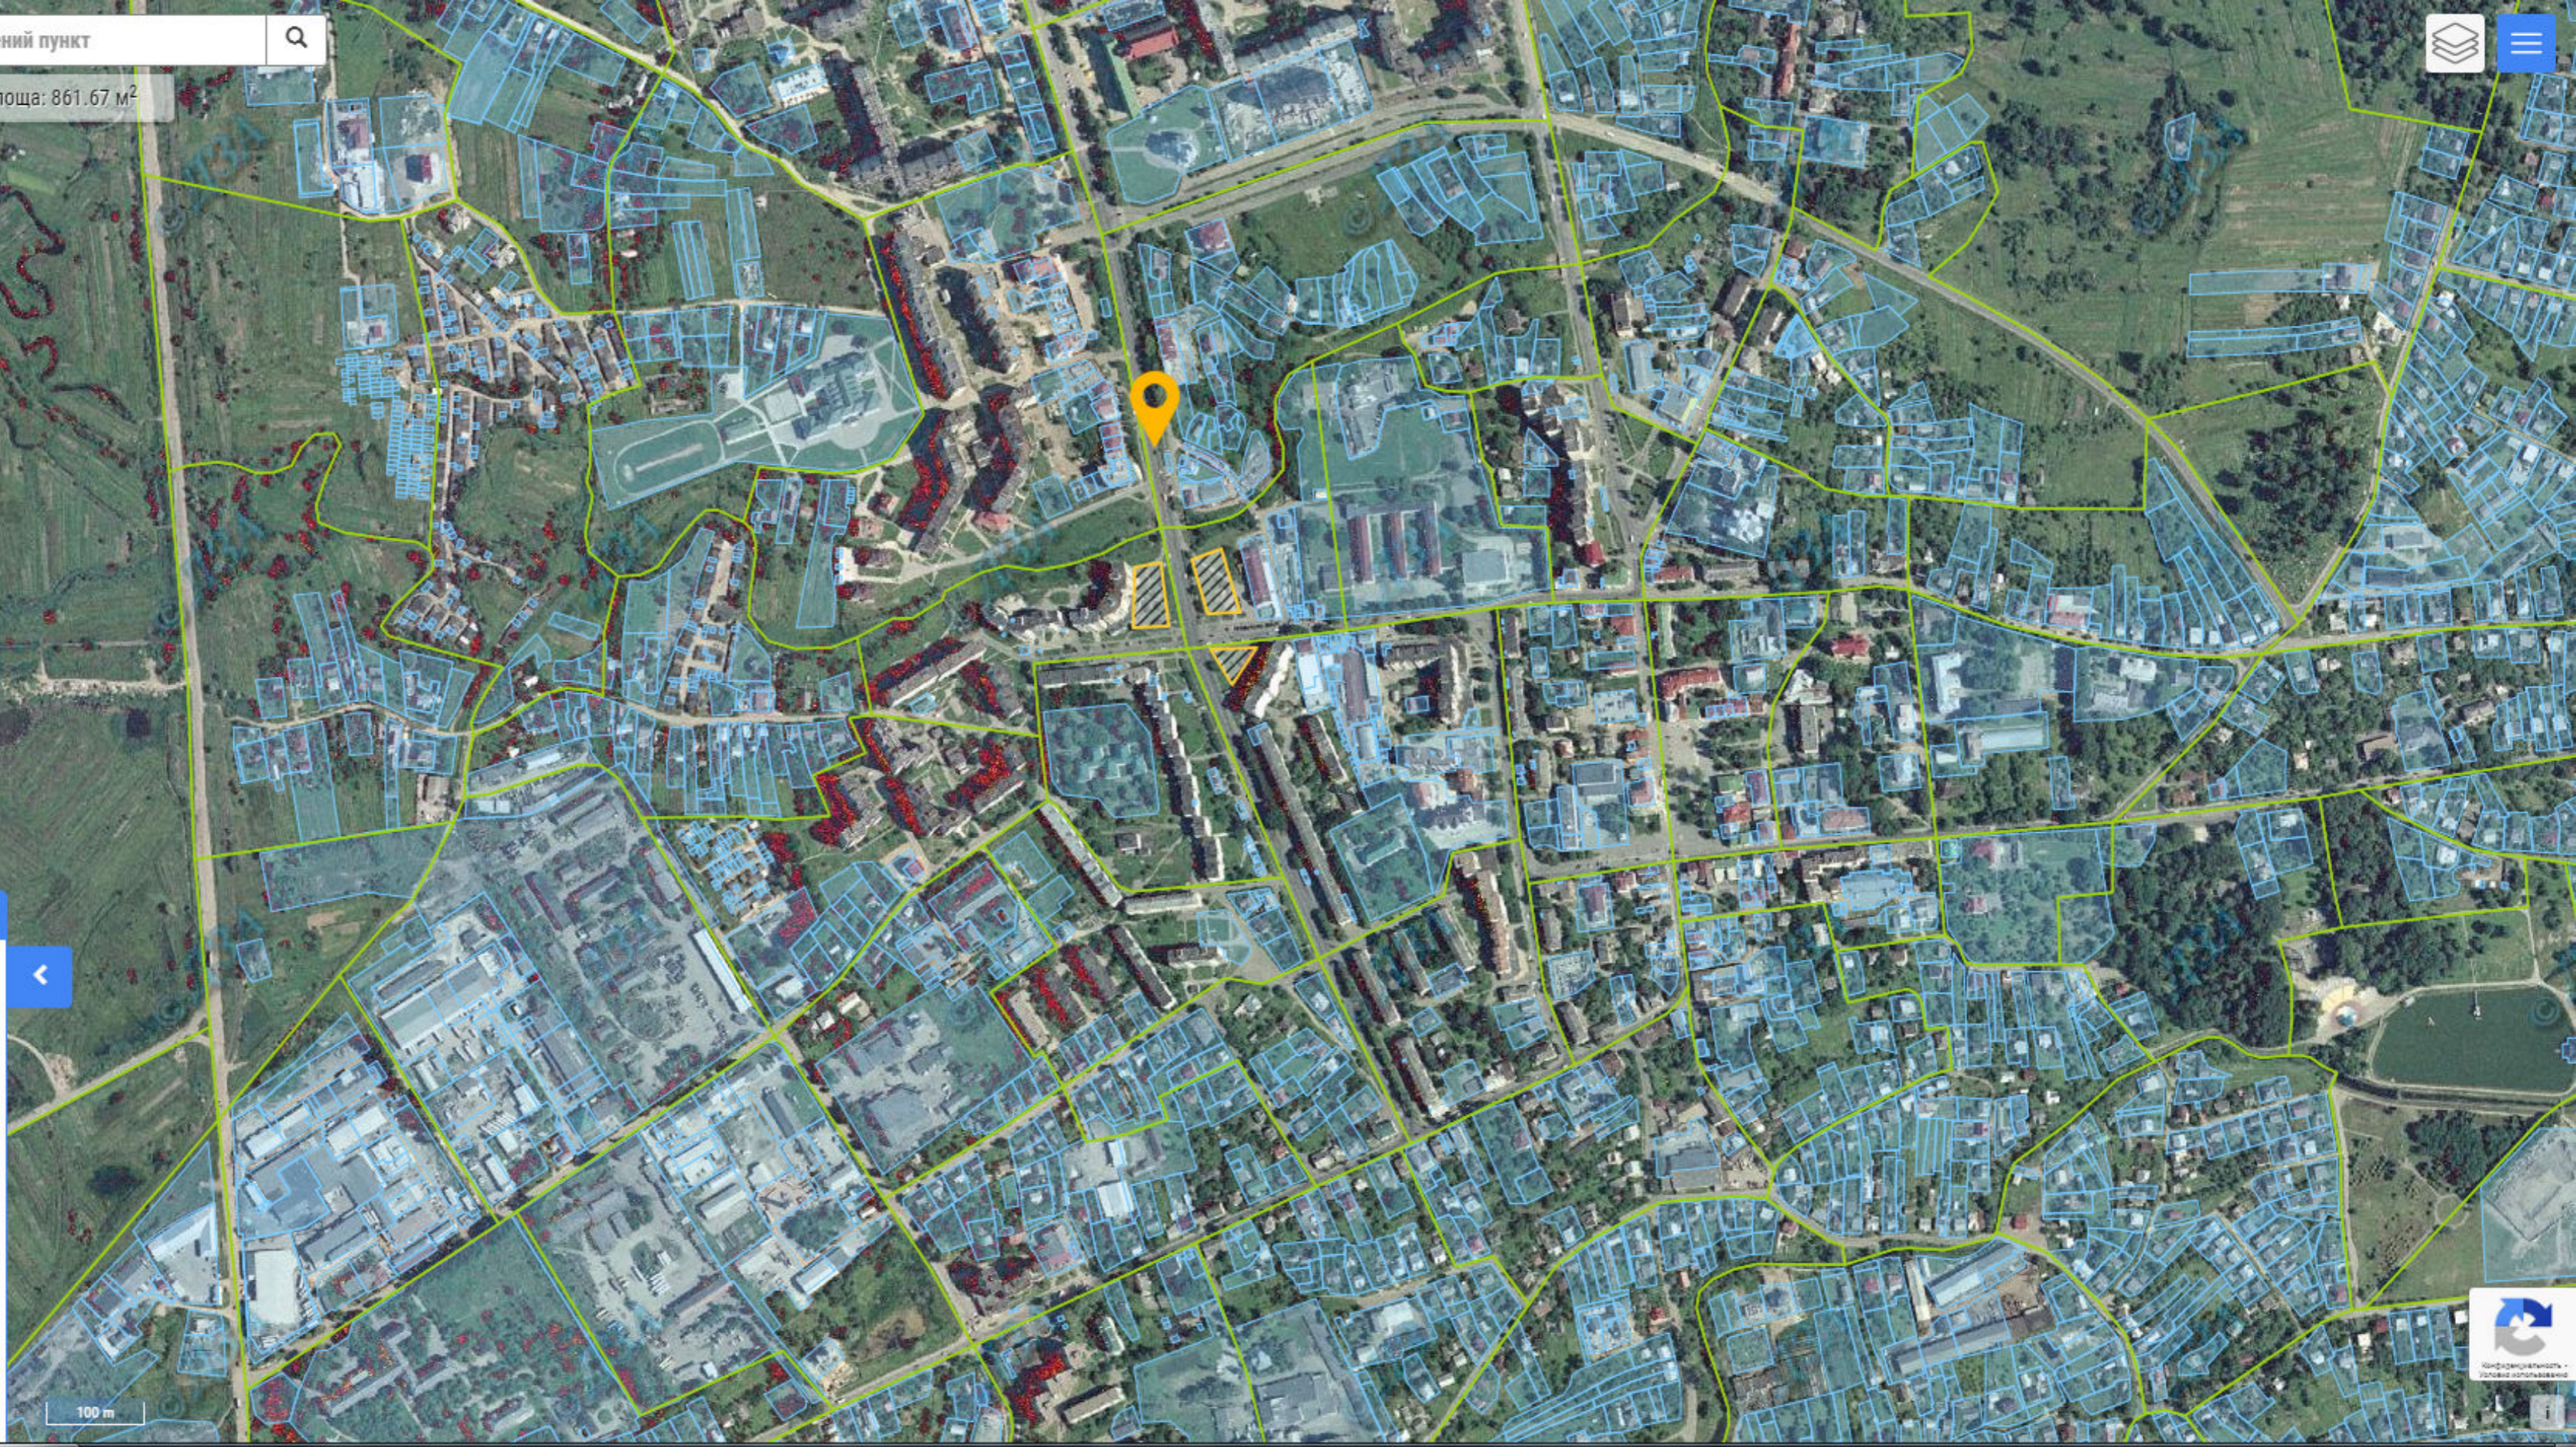

Введіть кадастровий номер чи населений пункт

Площа: 861.67 м²

Інформація

ІКК

Район: м.Калуш
КОАТУУ: 2610400000
Зона: 10
Квартал: 006

Район

Область: Івано-Франківська
Район: м.Калуш
КОАТУУ: 2610400000

Область

Область: Івано-Франківська
КОАТУУ: 2600000000

Інформаційність - Угода використано