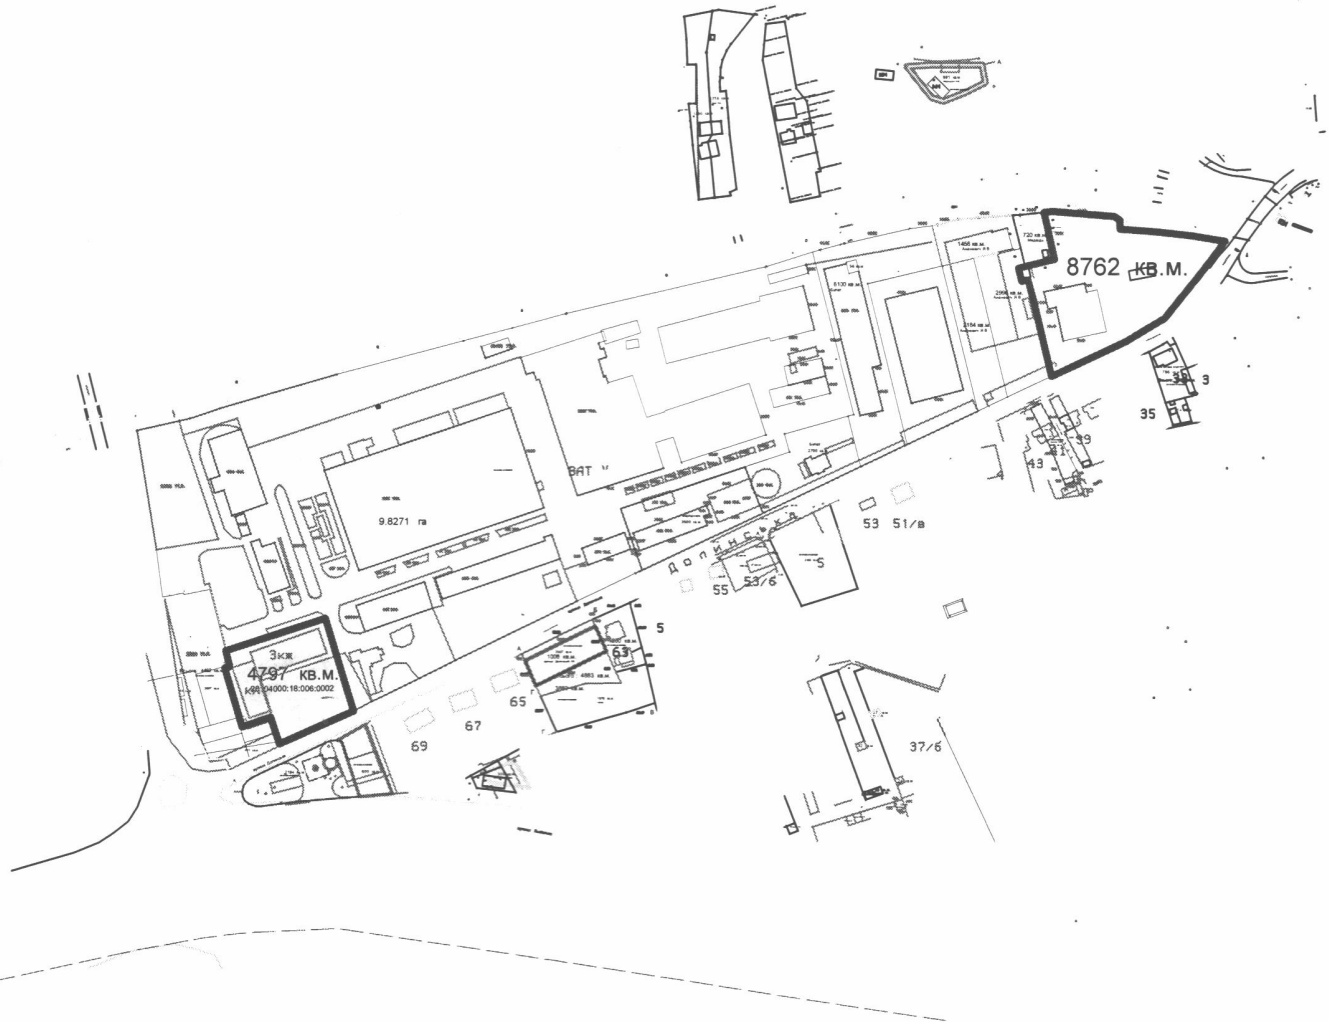

План меж землекористування  
масштабу 1: 5000

			<b>м.Калуш</b> вулиця Долинська, 88			
Директор	І. Семак		для обслуговування виробничих будівель			
інженер	І. Семак					
			ТОВ "Калушінвестбуд "	Стадія	Лист	Листів
					1	1
			План земельної ділянки	КП Земельно-кадастрове госпрозрахункове бюро Калузької міської ради Калуш - 2018		