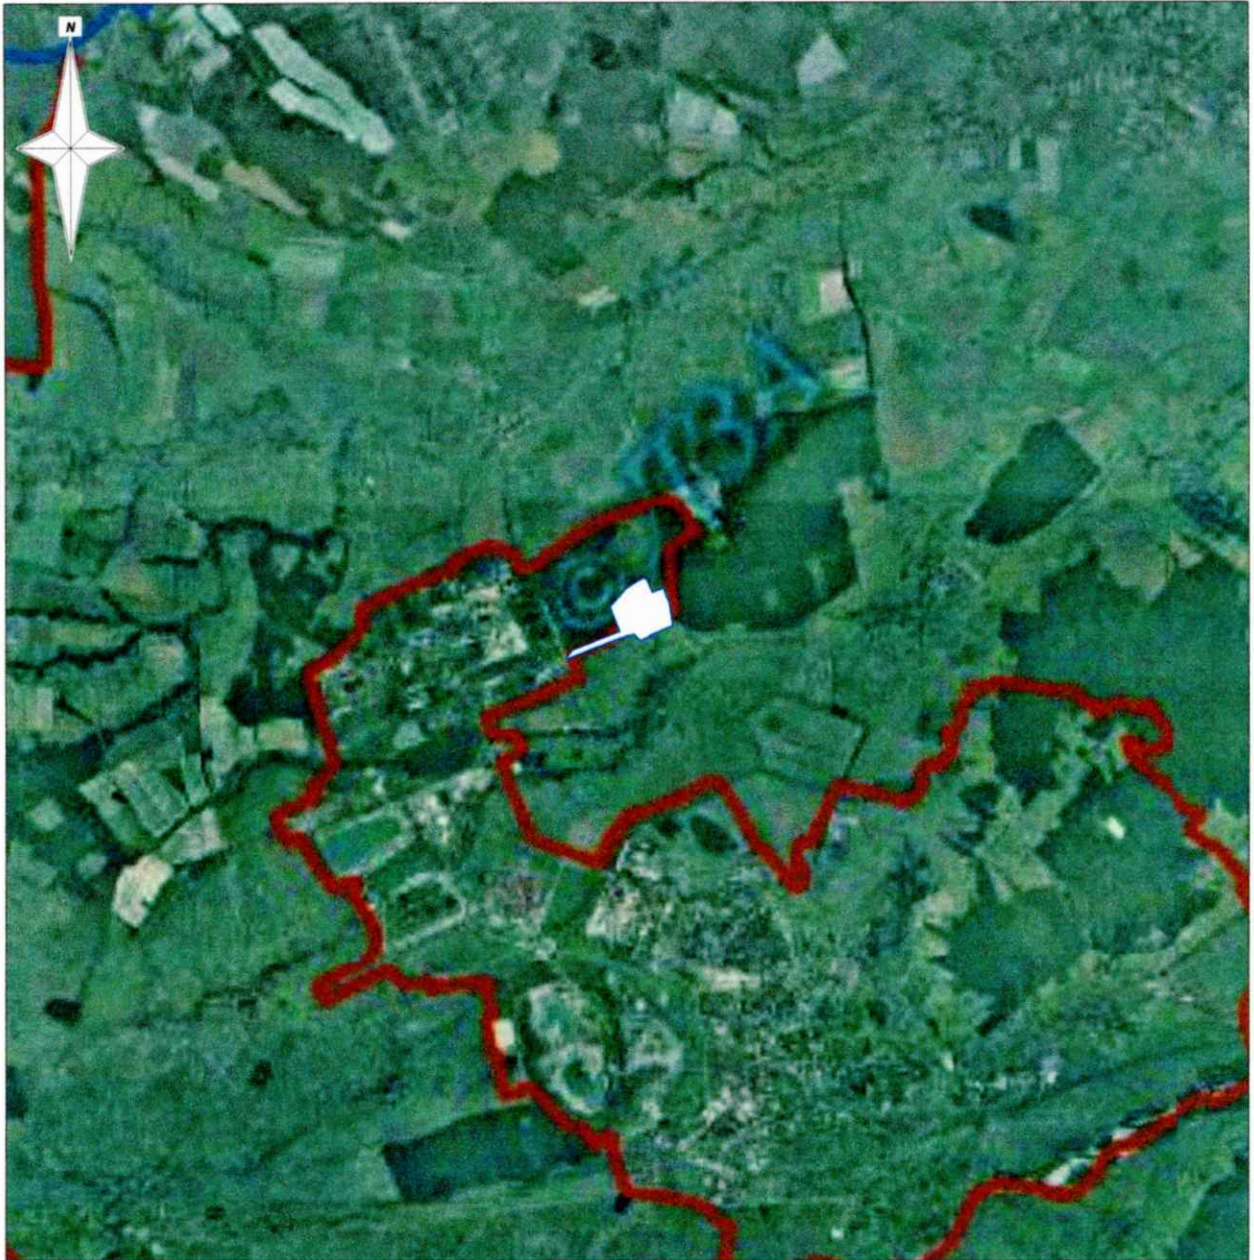

**ВИКОПЮВАННЯ З КАДАСТРОВОЇ КАРТИ**  
 м.Калуш, вул.Промислова, 2  
 Івано-Франківської області  
 кадастровий номер - 2610400000:01:001:0012

Масштаб 1:100000

**Умовні позначення:**

Площа земельної ділянки S=51.4730 га

- |   |                          |
|---|--------------------------|
|  | - межа земельної ділянки |
|  | - межа населеного пункту |

**Опис меж**

- із півдня - землі Мостищенська сільська рада (кад. номер не визначено)
- з південного-заходу - землі ТОВ "Карпатнафтохім" (кад. номер 2610400000:01:001:0013)
- з південного-заходу - землі ДПЗД "Укрінтеренерго" (кад. номер 2610400000:01:001:0017)
- з південного-заходу - землі Калуська міська рада (кад. номер не визначено)
- із півночі - землі ДПЗД "Укрінтеренерго" (кад. номер 2610400000:01:001:0017)
- з північного-сходу - землі Калуська міська рада (кад. номер не визначено)