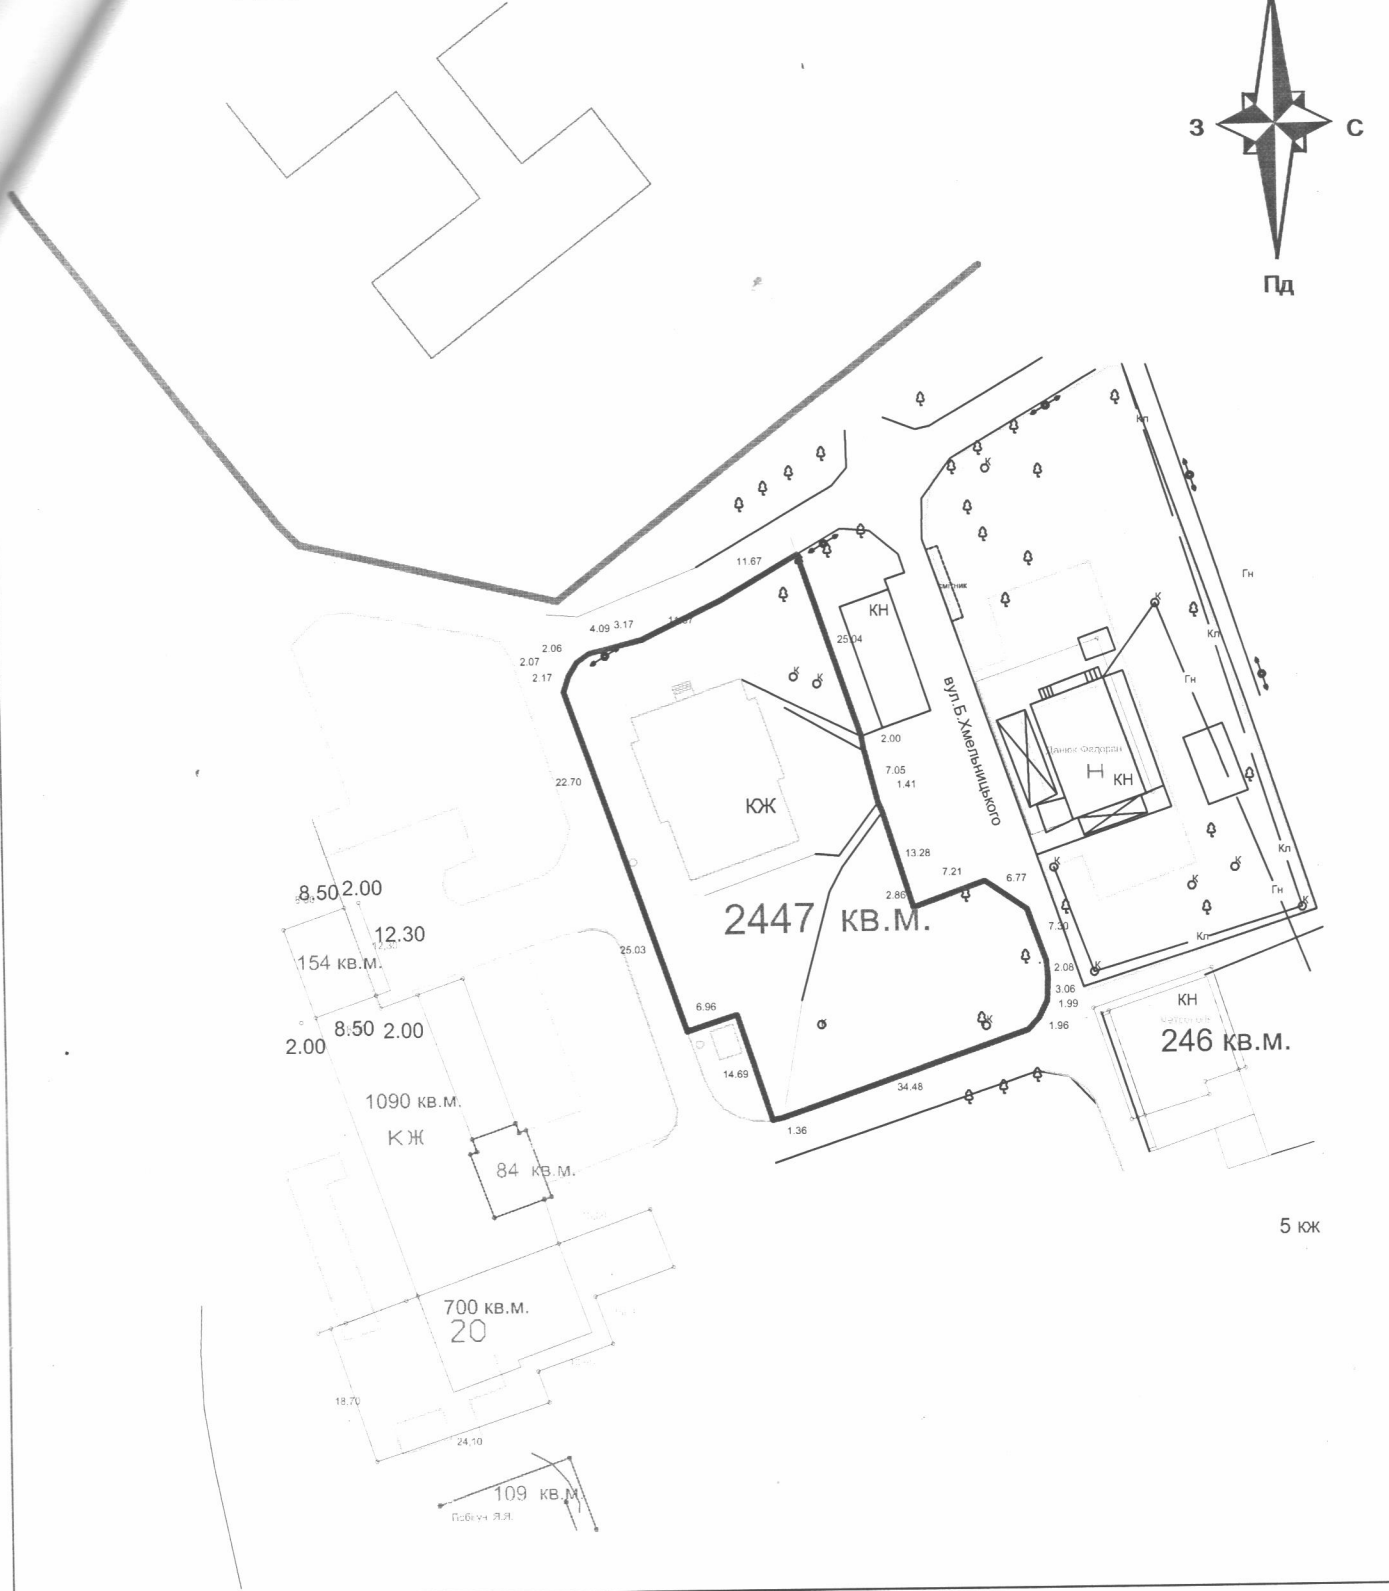

План меж землекористування масштабу 1 : 1000

		м. Калуш вулиця Богдана Хмельницького, 22			
Директор	І. Семак	для обслуговування будівництва та обслуговування багатоквартирного житлового будинку			
інженер	І. Семак				
		ОСББ " УКР.ДІМ " "	Стадія	Лист	Листів
				1	1
		Проект відведення земельної ділянки	КП Земельно-кадастрове госпрозрахункове бюро Калуської міської ради Калуш - 2021		