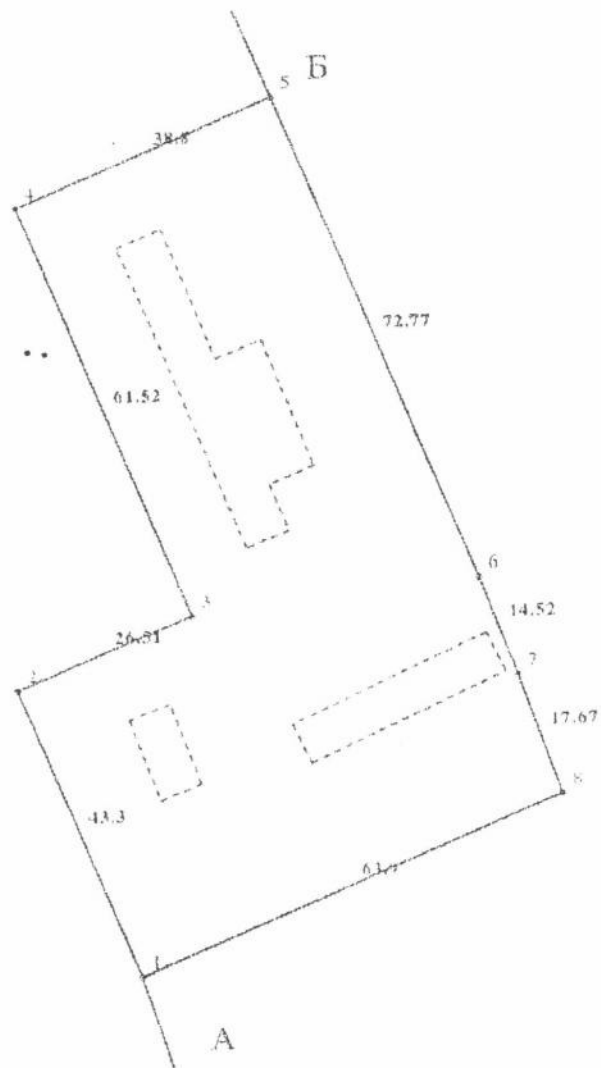

Кадастровий план земельної ділянки

Кадастровий номер земельної ділянки 2610400000:02:001:0118

Масштаб 1:1000