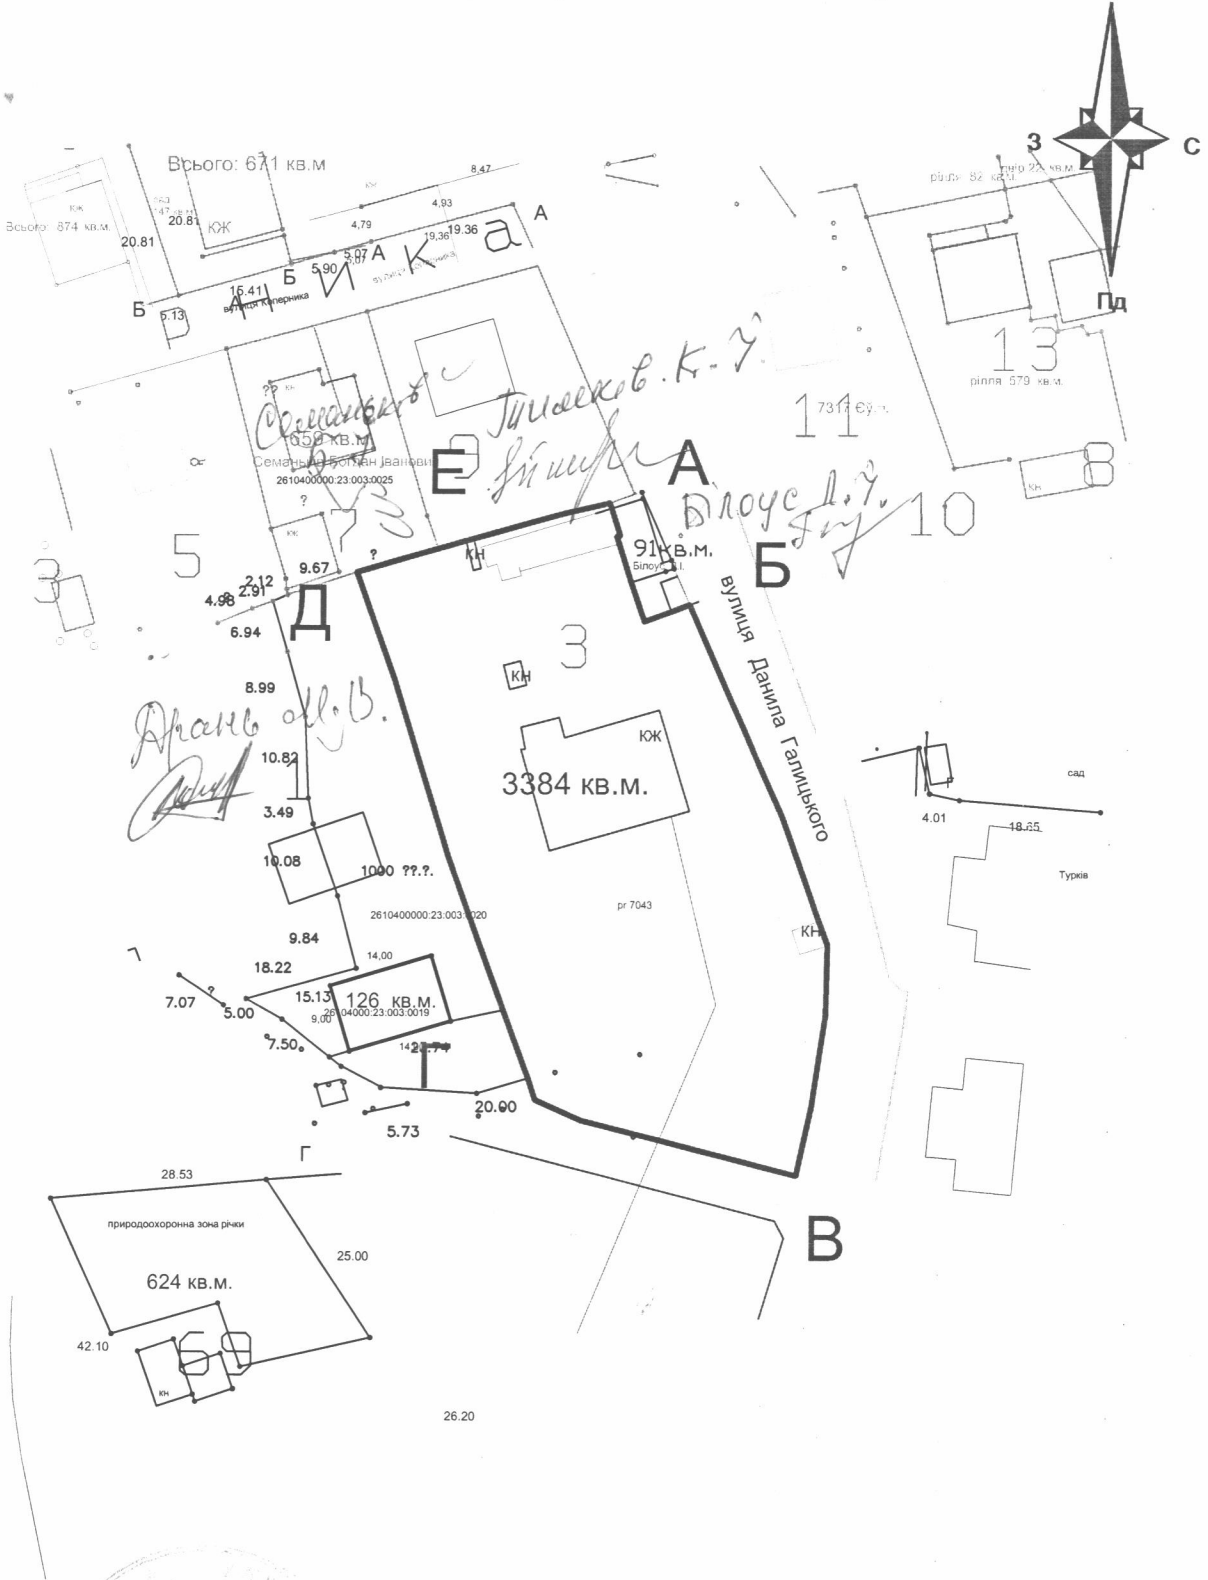

План меж землекористування масштабу 1 : 1000 ПН

		м. Калуш вулиця Данила Галицького, 3			
Директор	І. Семак	для обслуговування та обслуговування багатоквартирного житлового будинку			
інженер	І. Семак				
		ОСББ " СВИТАНОК-П "	Стадія	Лист	Листів
				1	1
		Проект відведення земельної ділянки	КП Земельно-кадастрове госпрозрахункове бюро Калузької міської ради		
			Калуш - 2021		