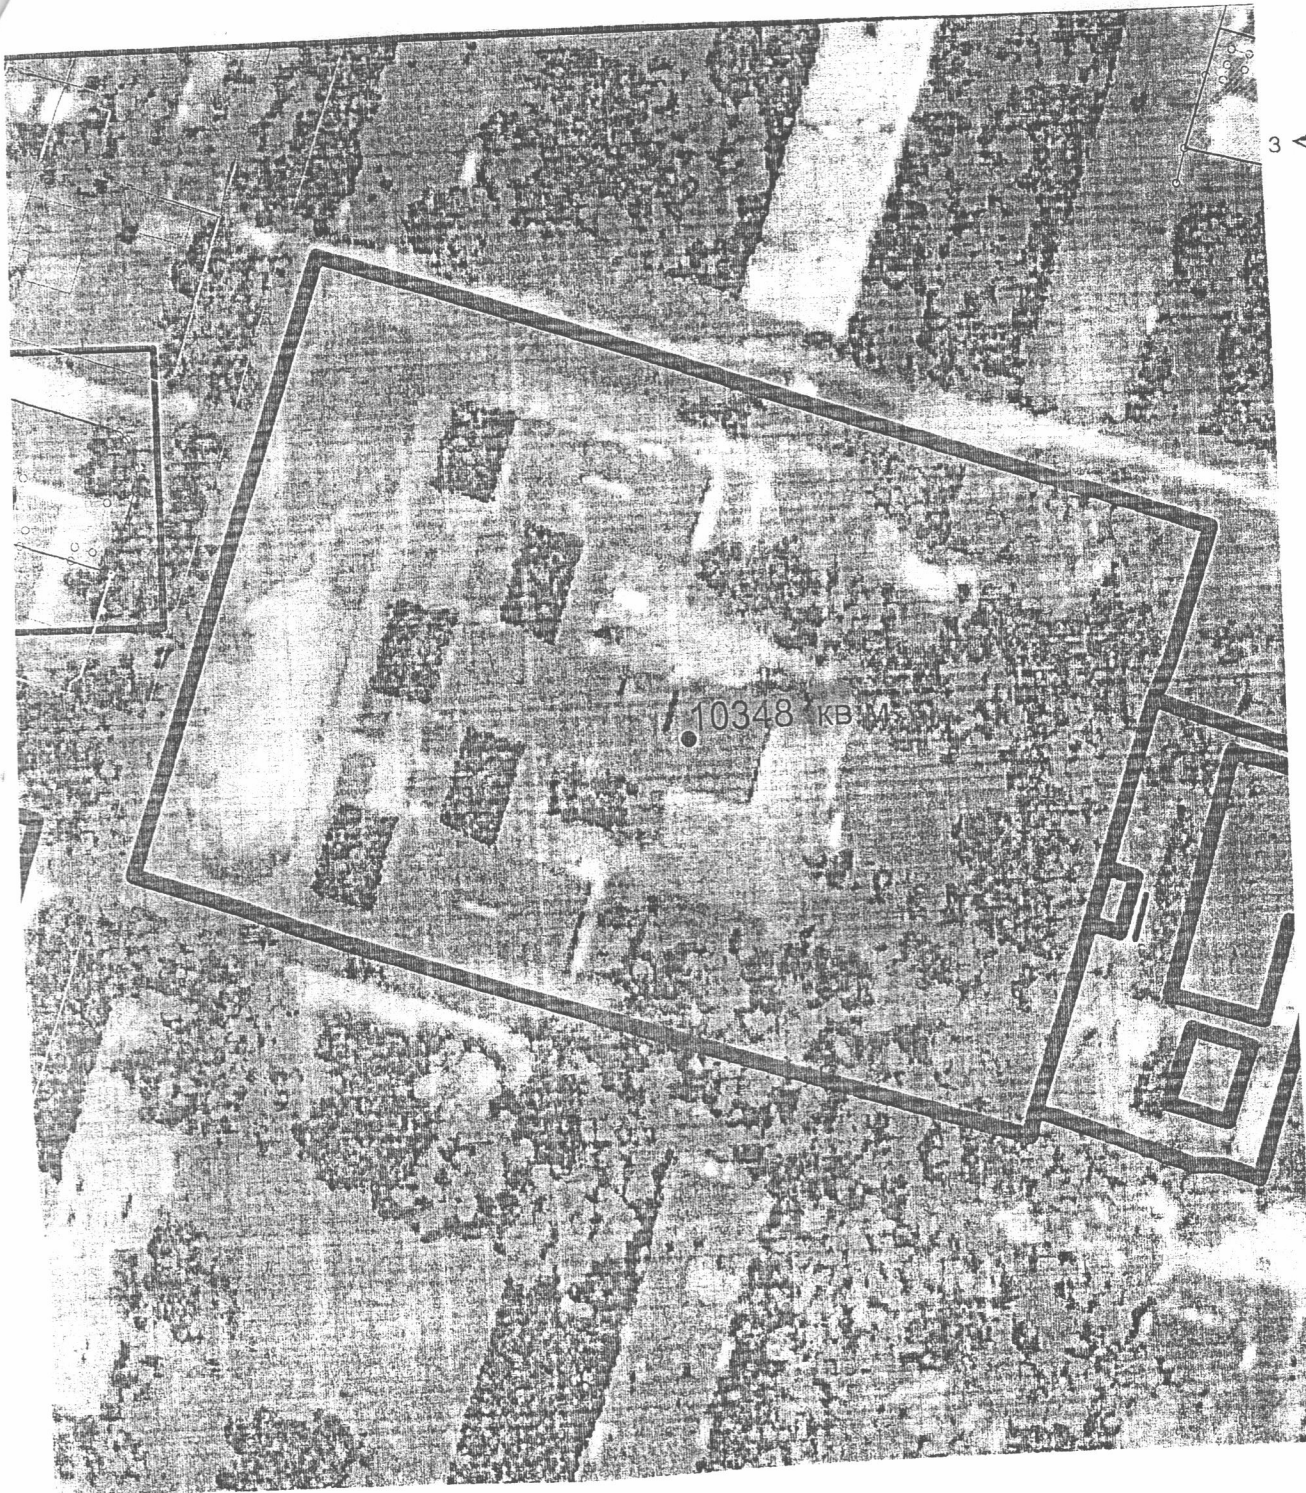

План-схема земельної ділянки масштабу 1:1000

		м. Калуш вулиця Будівельників, 15			
Директор	І. Семак				
Інженер	І. Семак				
		Вагілевич З.Л.	Стадія	Лист	Листів
				1	1
		План земельної ділянки	КП Земельно-кадастрове господарське бюро Калуської міської ради		
			Калуш - 2021		