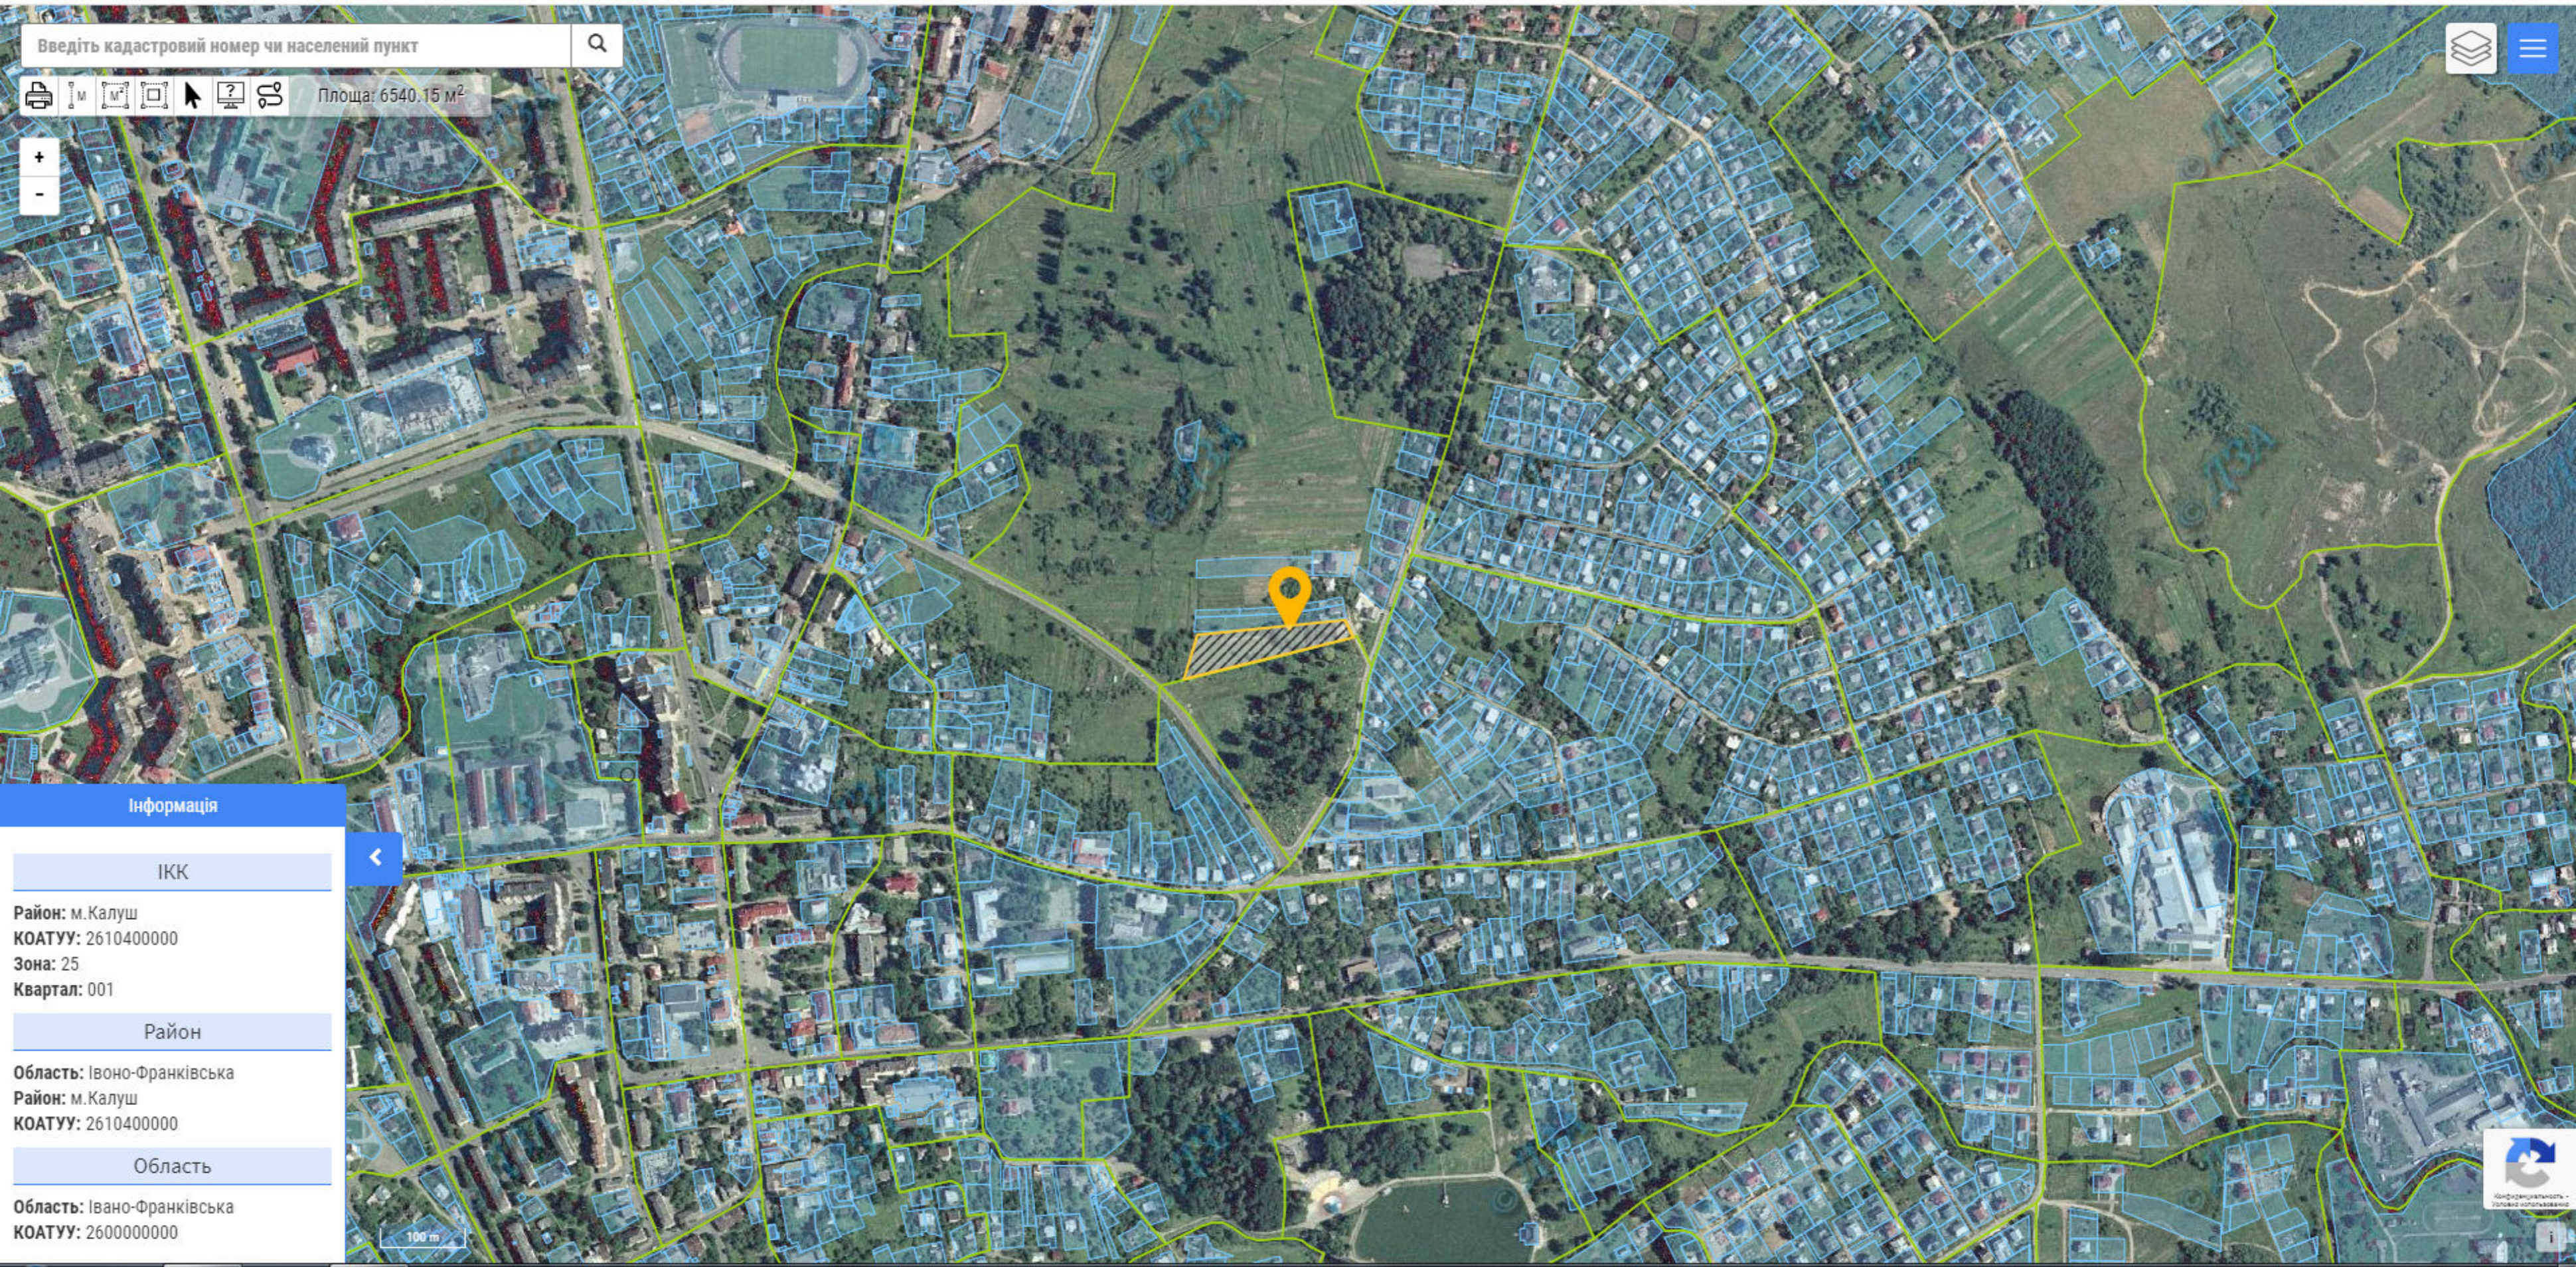

Введіть кадастровий номер чи населений пункт

Площа: 6540.15 м²

Інформація

ІКК

Район: м.Калуш
КОАТУУ: 2610400000
Зона: 25
Квартал: 001

Район

Область: Івано-Франківська
Район: м.Калуш
КОАТУУ: 2610400000

Область

Область: Івано-Франківська
КОАТУУ: 2600000000

100 m

Інформаційність -
Успішно використано