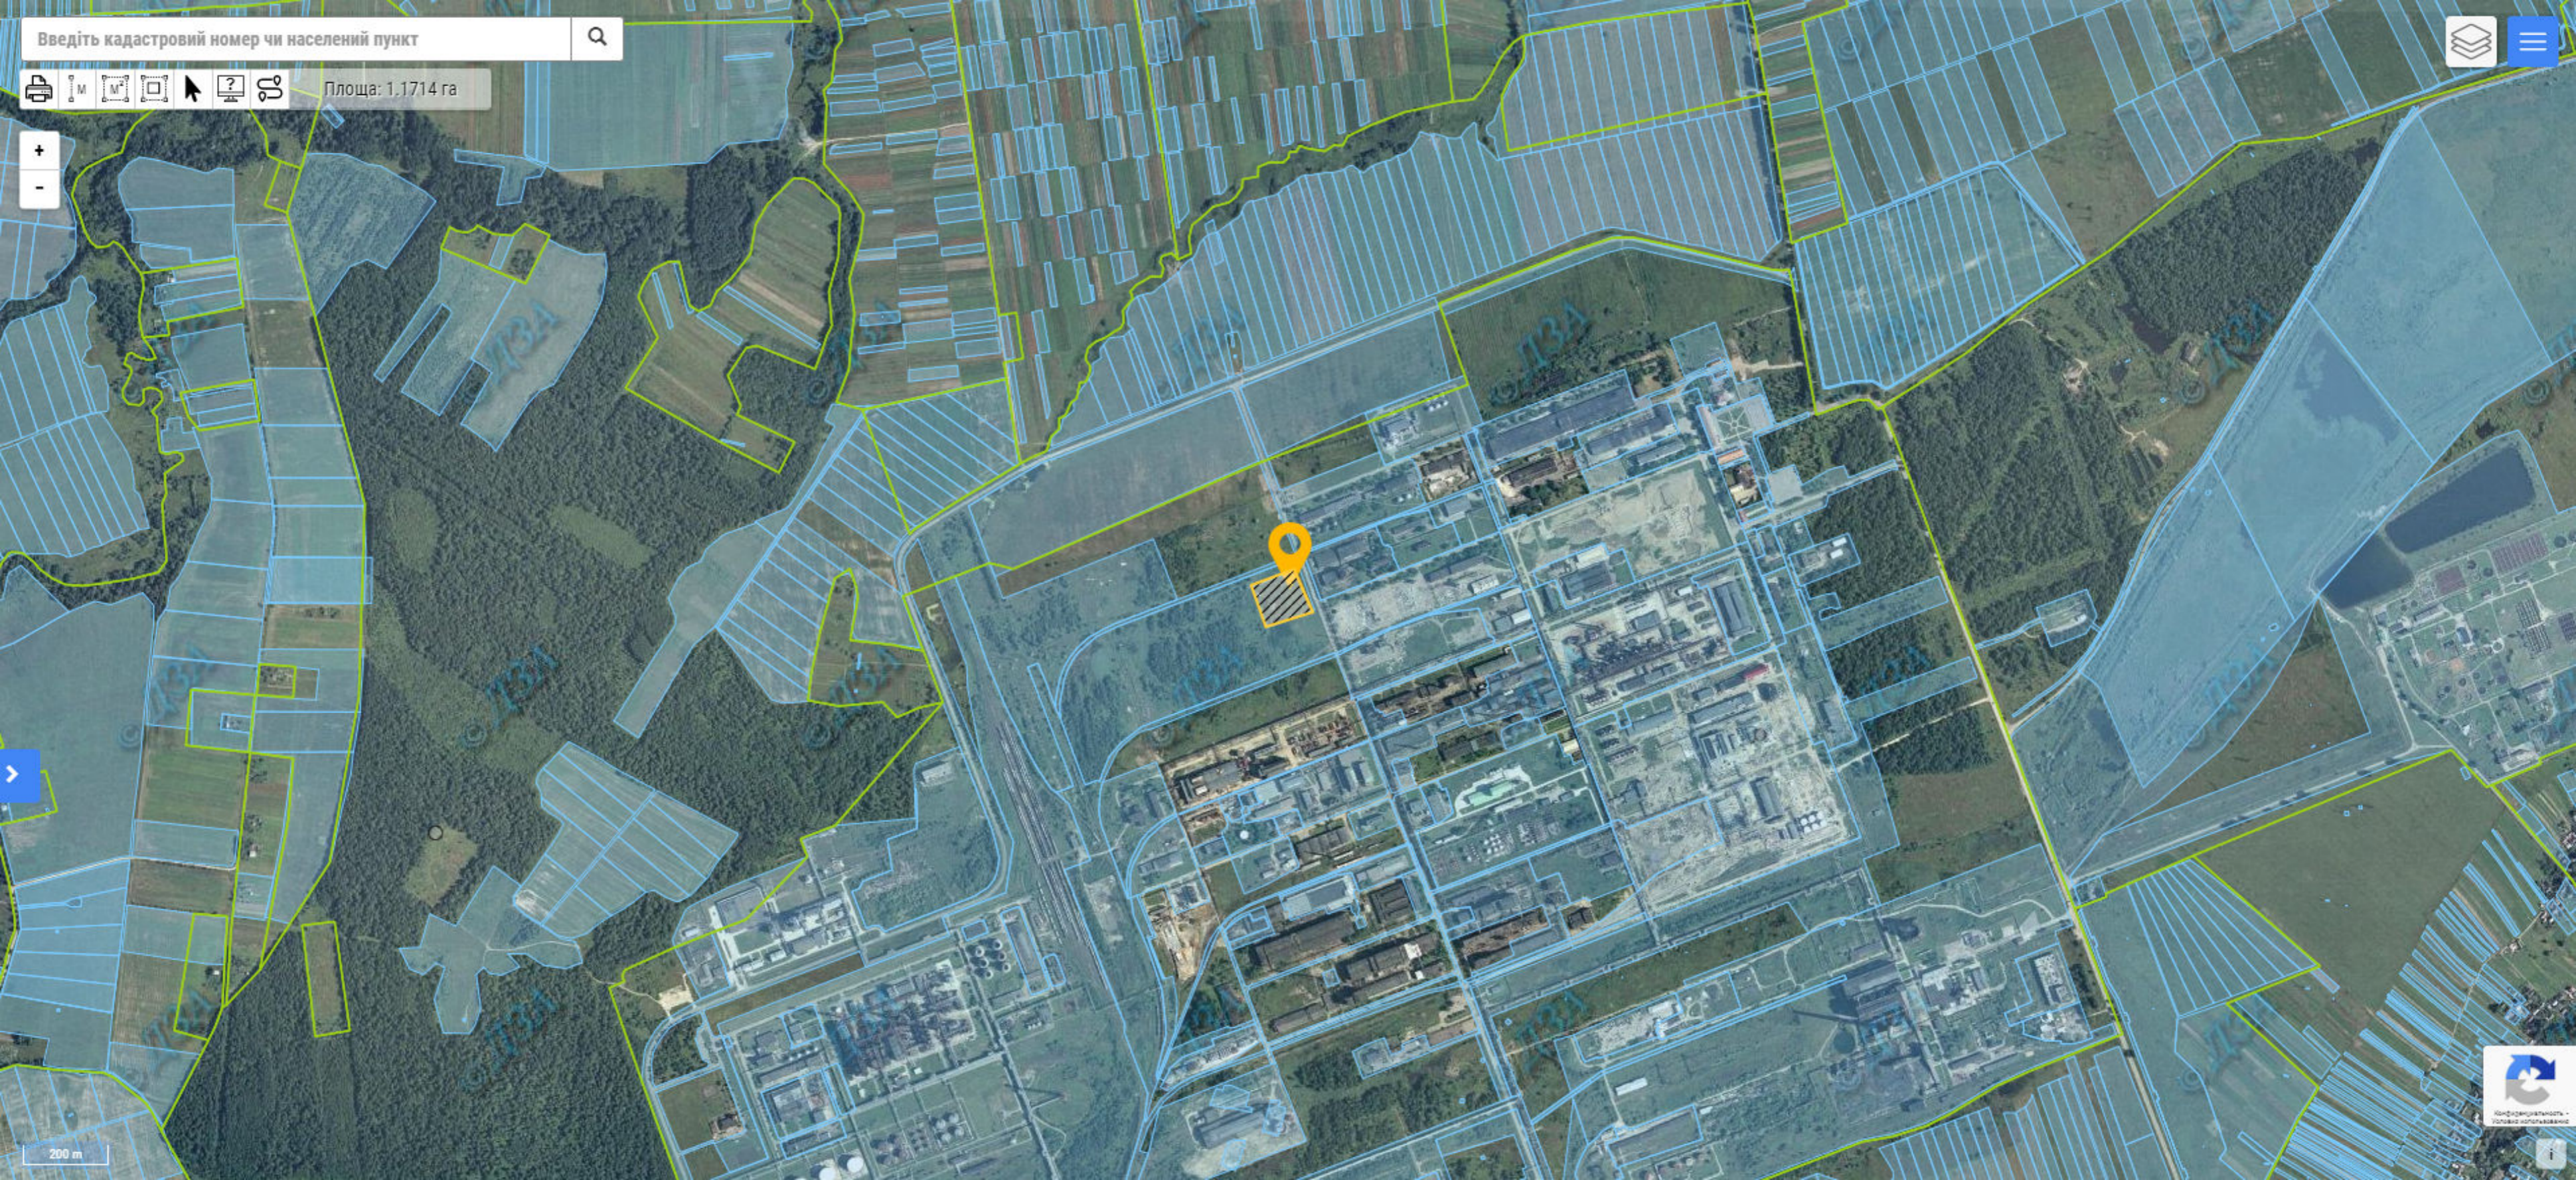

Введіть кадастровий номер чи населений пункт

Площа: 1,1714 га

200 m

Держреєстр України