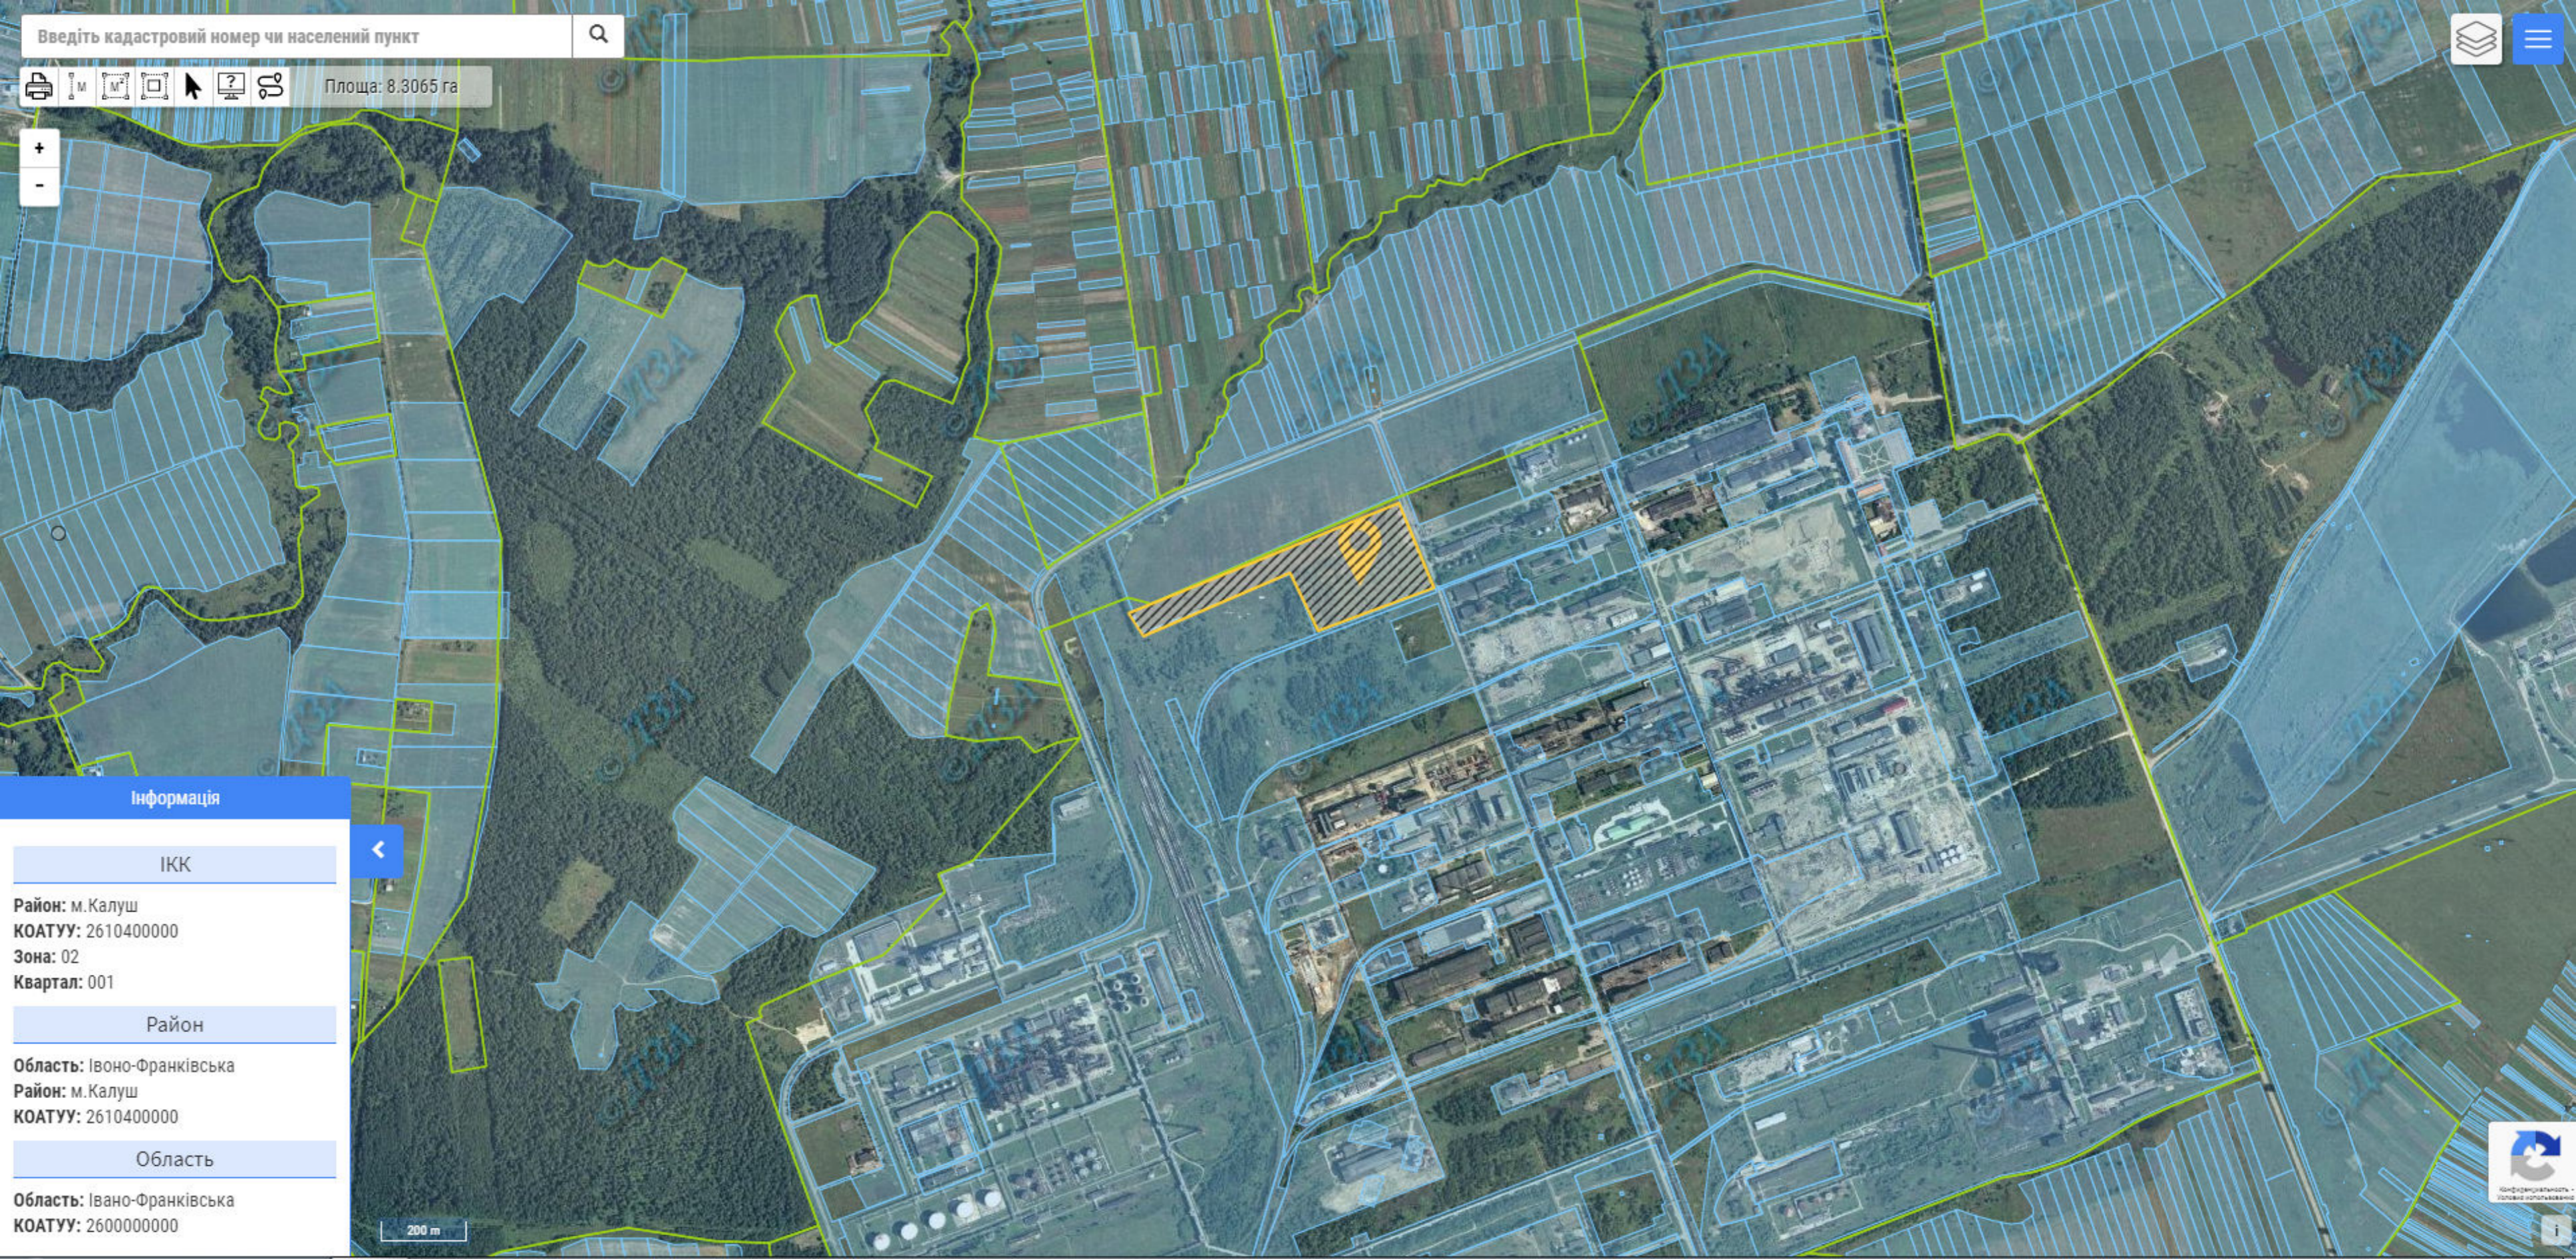

Введіть кадастровий номер чи населений пункт

Площа: 8.3065 га

Інформація

ІКК

Район: м.Калуш
КОАТУУ: 2610400000
Зона: 02
Квартал: 001

Район

Область: Івано-Франківська
Район: м.Калуш
КОАТУУ: 2610400000

Область

Область: Івано-Франківська
КОАТУУ: 2600000000

200 м

Інформаційність - Ізгодює громадянина