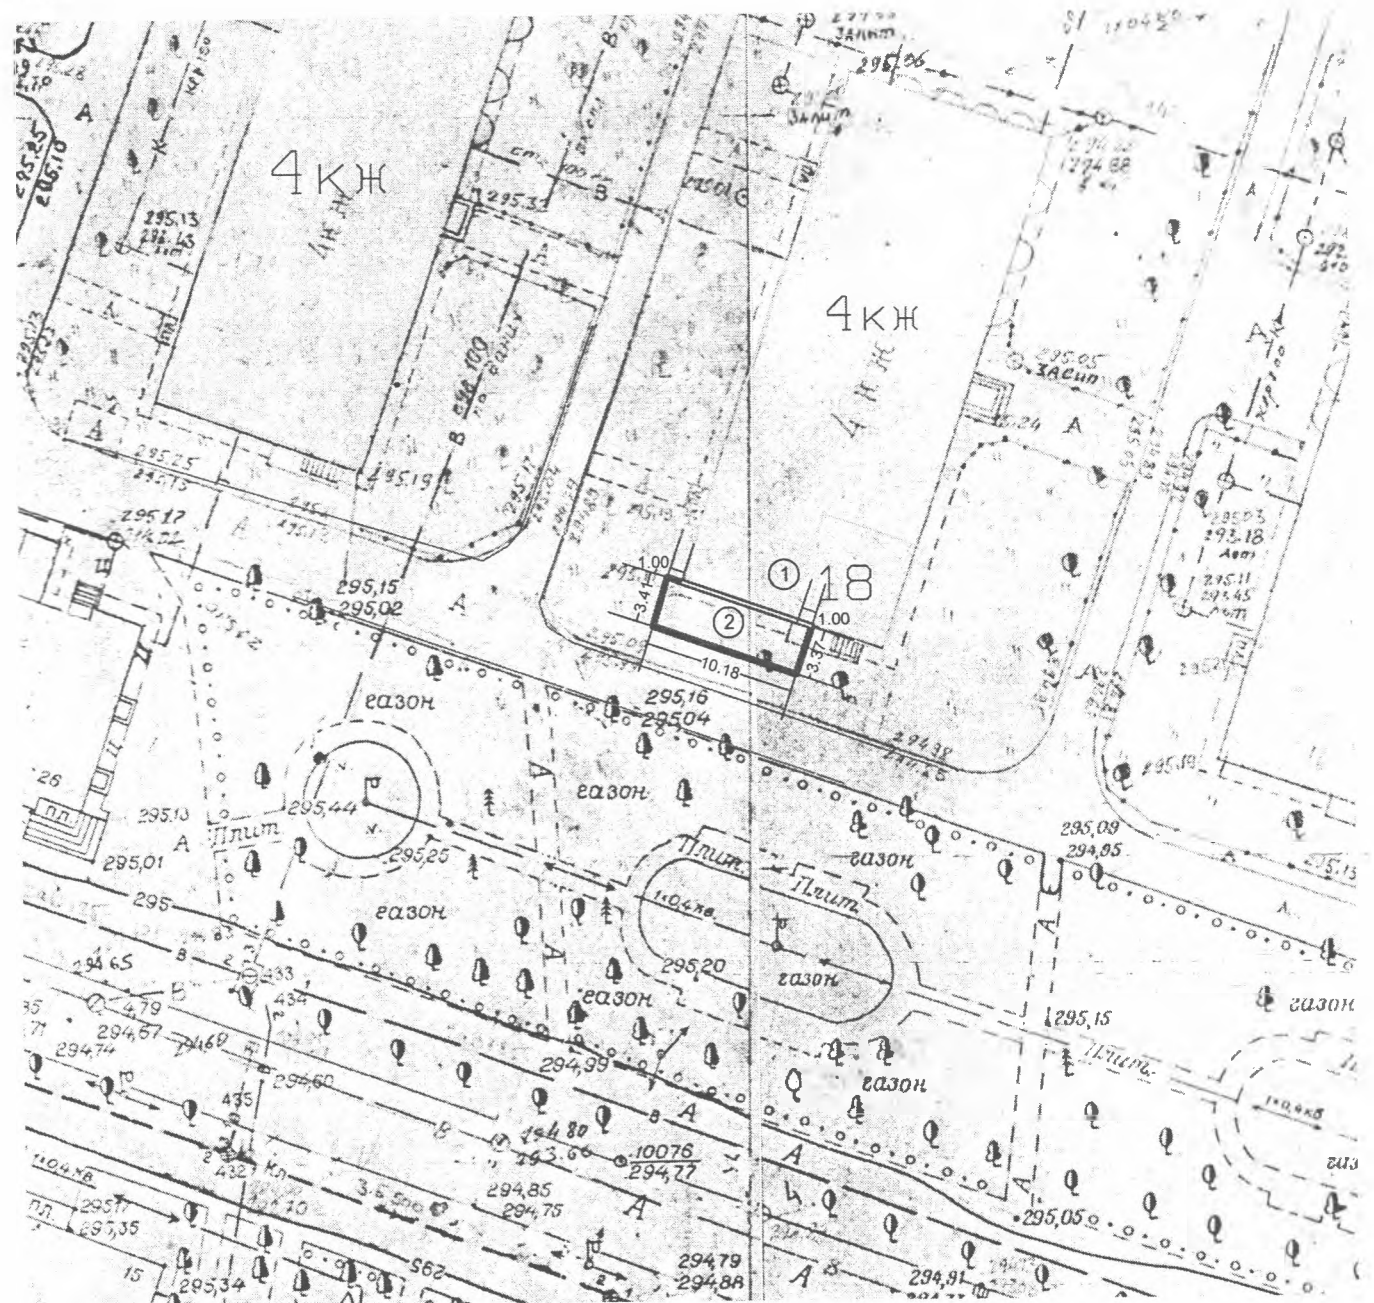

# ПЛАН-СХЕМА

розміщення земельної ділянки М 1:500

## УМОВНІ ПОЗНАЧЕННЯ

— межа проектної земельної ділянки

- ① - існуюча квартира Денисової І.В.
- ② - існуюча добудова