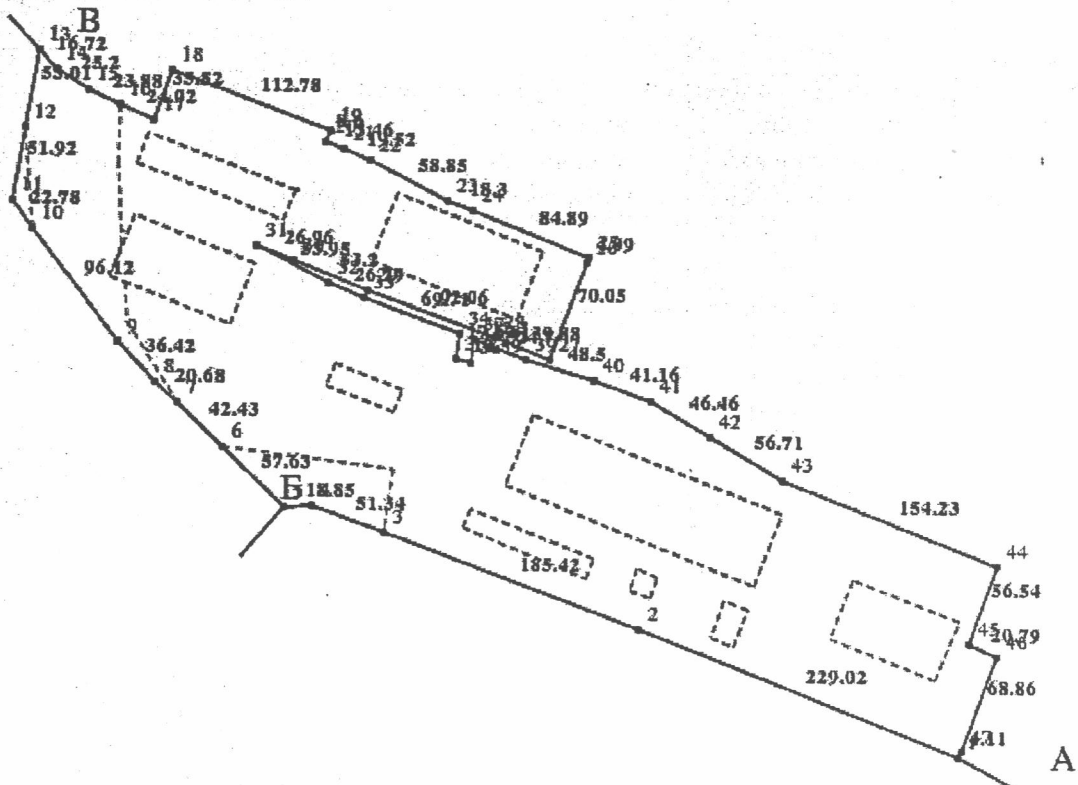

Кадастровий план земельної ділянки

Кадастровий номер земельної ділянки 2610400000:03:001:0048

Масштаб 1: 5000