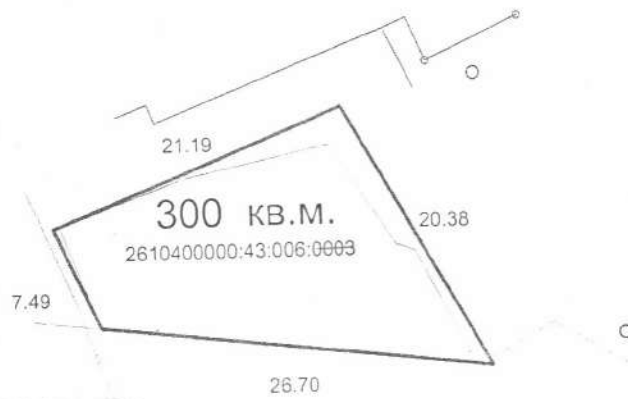

План меж землекористування масштабу 1 : 500

вулиця Львівська

			м. Калуш вулиця Долинська, 71		
Директор	І. Семак		будівля готельного комплексу із закладом громадського харчування		
інженер	І. Семак				
			Федоляк Оксана Михайлівна	Стадія	Лист
					Листів
				1	1
			Техдокументація із землеустрою, щодо встановлення, відновлення меж земельної ділянки в натурі ( на місцевості )	КП Земельно-кадастрове господарське бюро Калушської міської ради	
				Калуш - 2020	