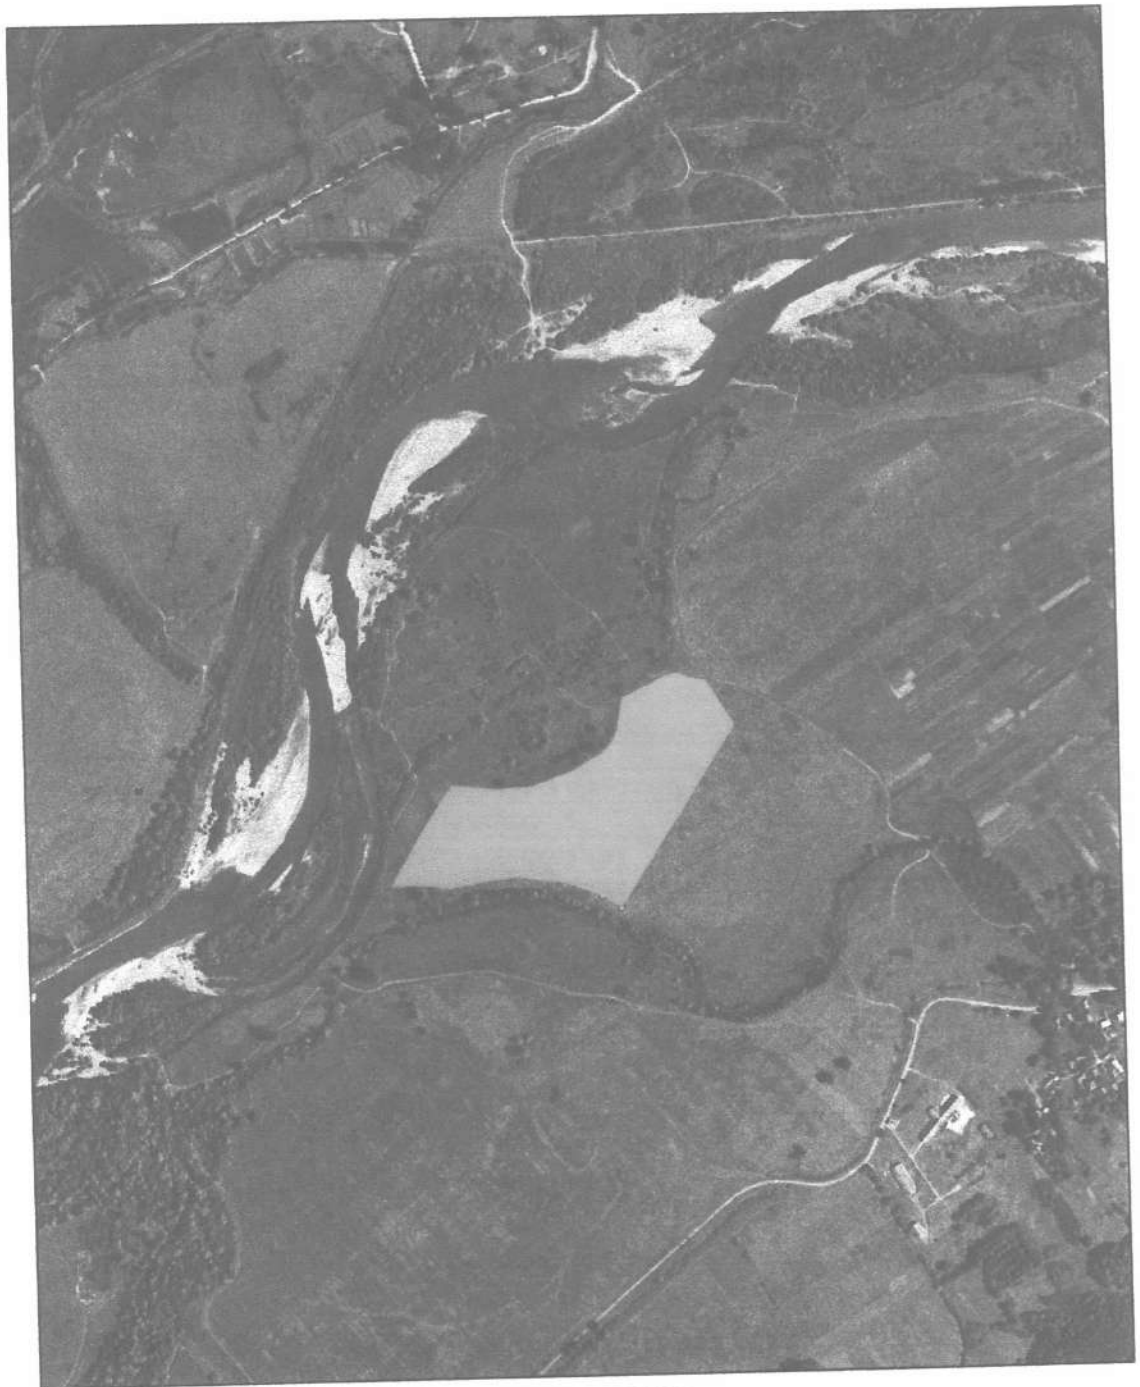

СХЕМА РОЗМІЩЕННЯ ЗЕМЕЛЬНОЇ ДІЛЯНКИ
за межами н.п.с. Бабин-Зарічний
Калуського району Івано-Франківської області
кадастровий номер -

МАСШТАБ - 1:10000

- земельна ділянка ТЗОВ "АГРО-ГАЛИЧ-ІФ"
- з південного-заходу - землі комунальної власності (ПЭС річки)
- із заходу - землі ландшафтний заказник місцевого значення "Ріка Лімниця"
- з північного-заходу - землі комунальної власності (кам'яні місця)
- з північного-сходу - землі комунальної власності (польова дорога)
- зі сходу - землі Атаманчук М.

— межі населеного пункту

Склав:

Мойсин Г.В.