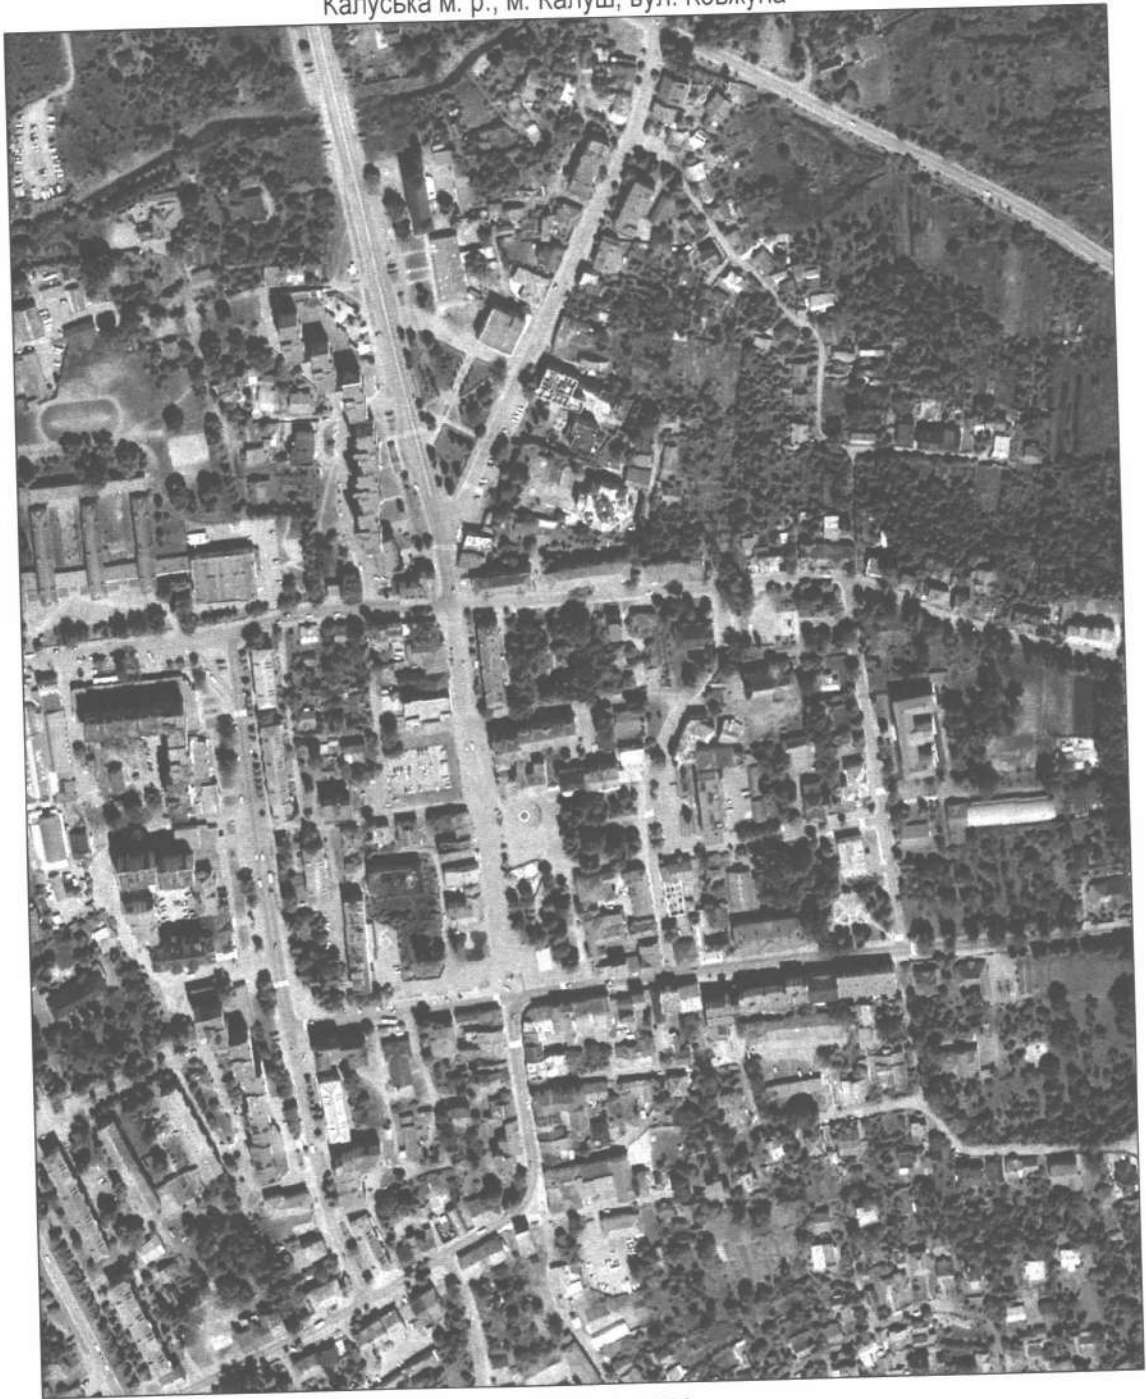

# СХЕМА РОЗМІЩЕННЯ ЗЕМЕЛЬНОЇ ДІЛЯНКИ

АТ "Прикарпаттяобленерго"

для розміщення, будівництва, експлуатації та обслуговування  
будівель і споруд об'єктів передачі електричної енергії (РП-1)  
за адресою: Івано-Франківська обл., Калуський р-н,  
Калуська м. р., м. Калуш, вул. Ковжуна

МАСШТАБ - 1:5 000

■ земельна ділянка 14.02 - для розміщення, будівництва, експлуатації та обслуговування будівель і споруд об'єктів передачі електричної енергії АТ "Прикарпаттяобленерго"

— межі населеного пункту (за даними інформаційного порталу Публічна кадастрова карта)