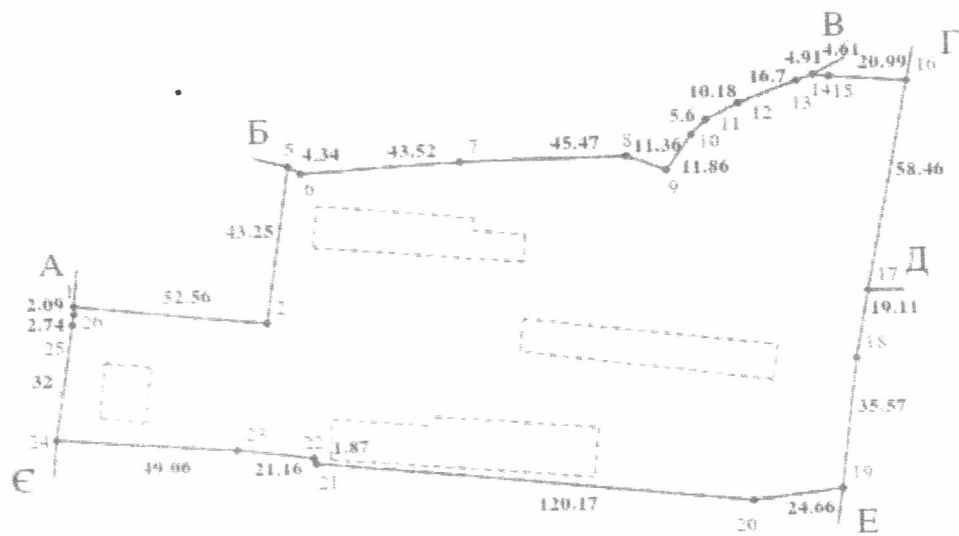

Кадастровий план земельної ділянки

Кадастровий номер земельної ділянки 2610400000:42:006:0032

Масштаб 1:2000