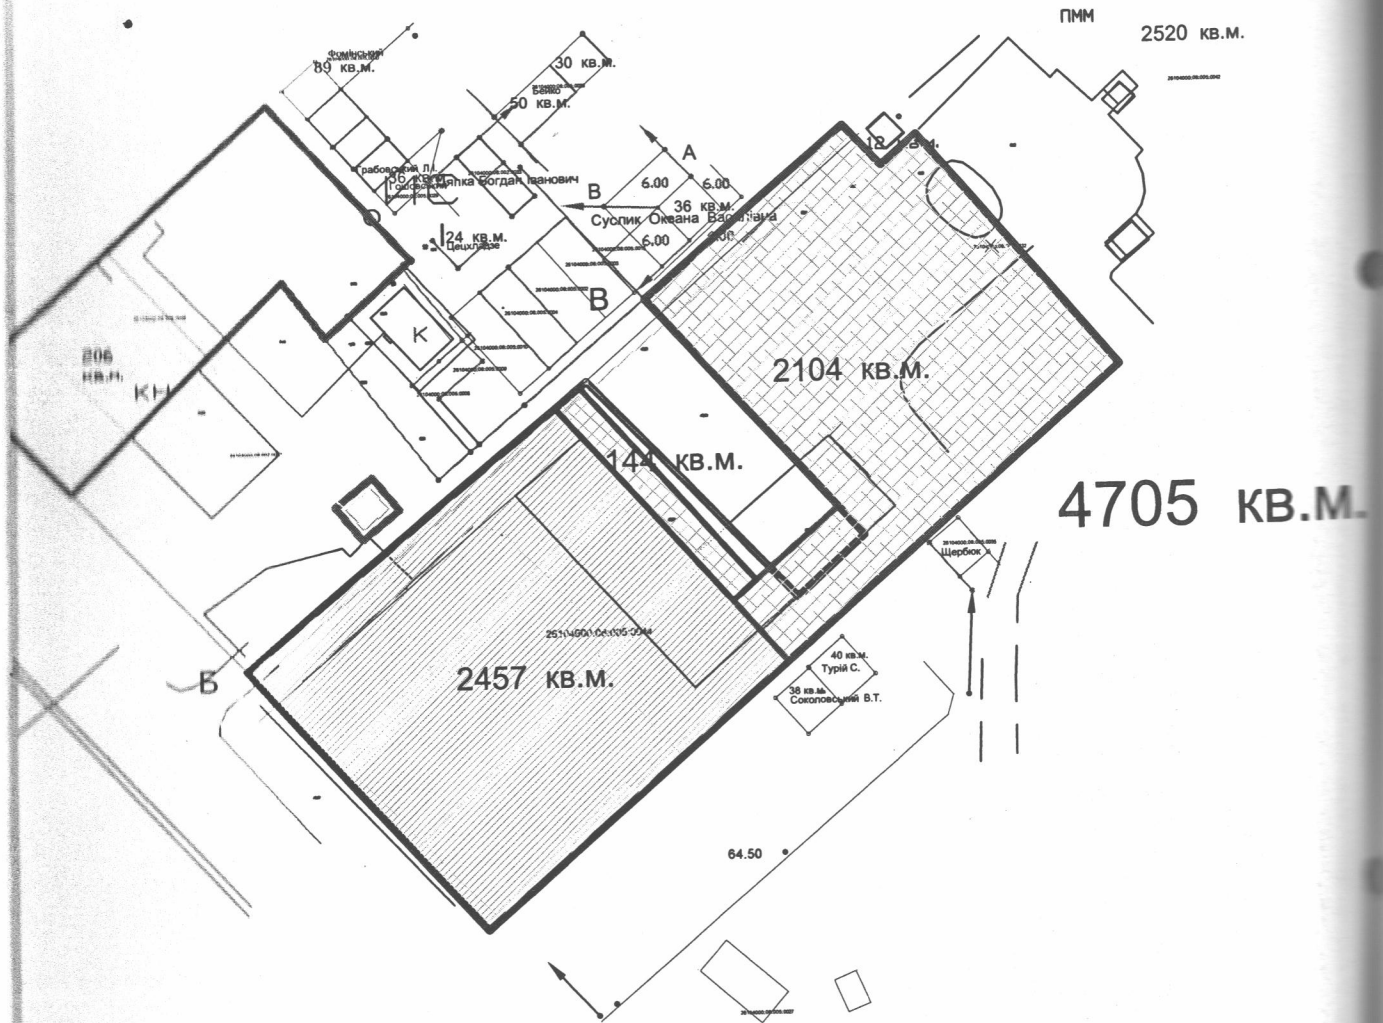

План меж землекористування
масштабу 1: 1000

		м.Калуш вулиця Січових Стрільців, 32		
		для розміщення та експлуатації виробничих приміщень		
		ВАТ "Калушрайагропроменерго"	Стадія	Листів
				1
		План земельної ділянки		
		КП Земельно-кадастрове господарство біро Калуської міської ради		
		Калуш - 2017		