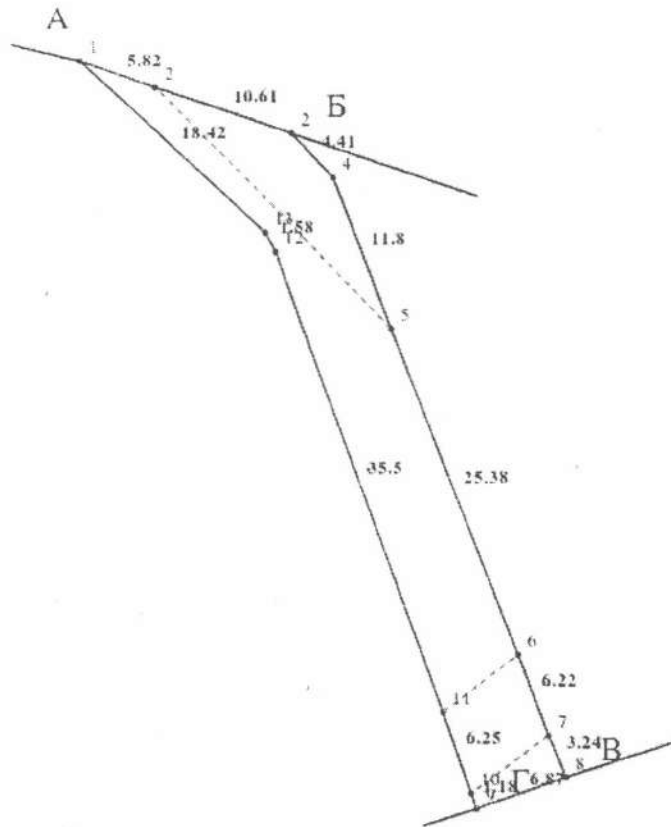

Додаток до витягу з Державного земельного кадастру про земельну ділянку від 09.08.2022 р. № НВ-2600364692022

Кадастровий план земельної ділянки

Кадастровий номер земельної ділянки 2610400000:10:007:0091

Масштаб 1:500

ОРИГІНАЛОМ
ЗГІДНО

Створено за допомогою програмного забезпечення Державного земельного кадастру