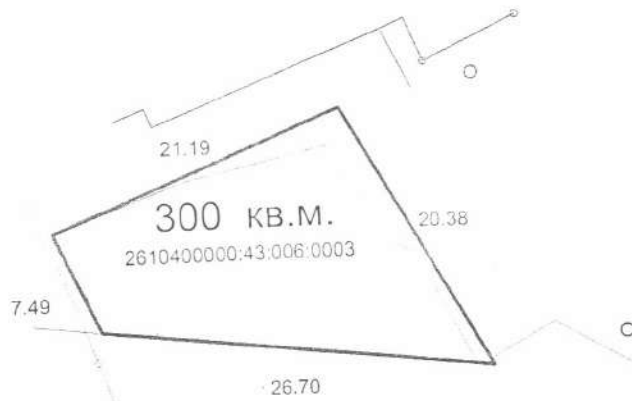

План меж землекористування масштабу 1 : 500

вулиця Львівська

		м. Калуш вулиця Долинська, 71		
Директор	І. Семак	будівля готельного комплексу із закладом громадського харчування		
Інженер	І. Семак			
		Федоляк Оксана Михайлівна		
		Стадія	Лист	Листів
			1	1
		КП Земельно-кадастрове господарство бюро Калуської міської ради		
		Калуш - 2020		