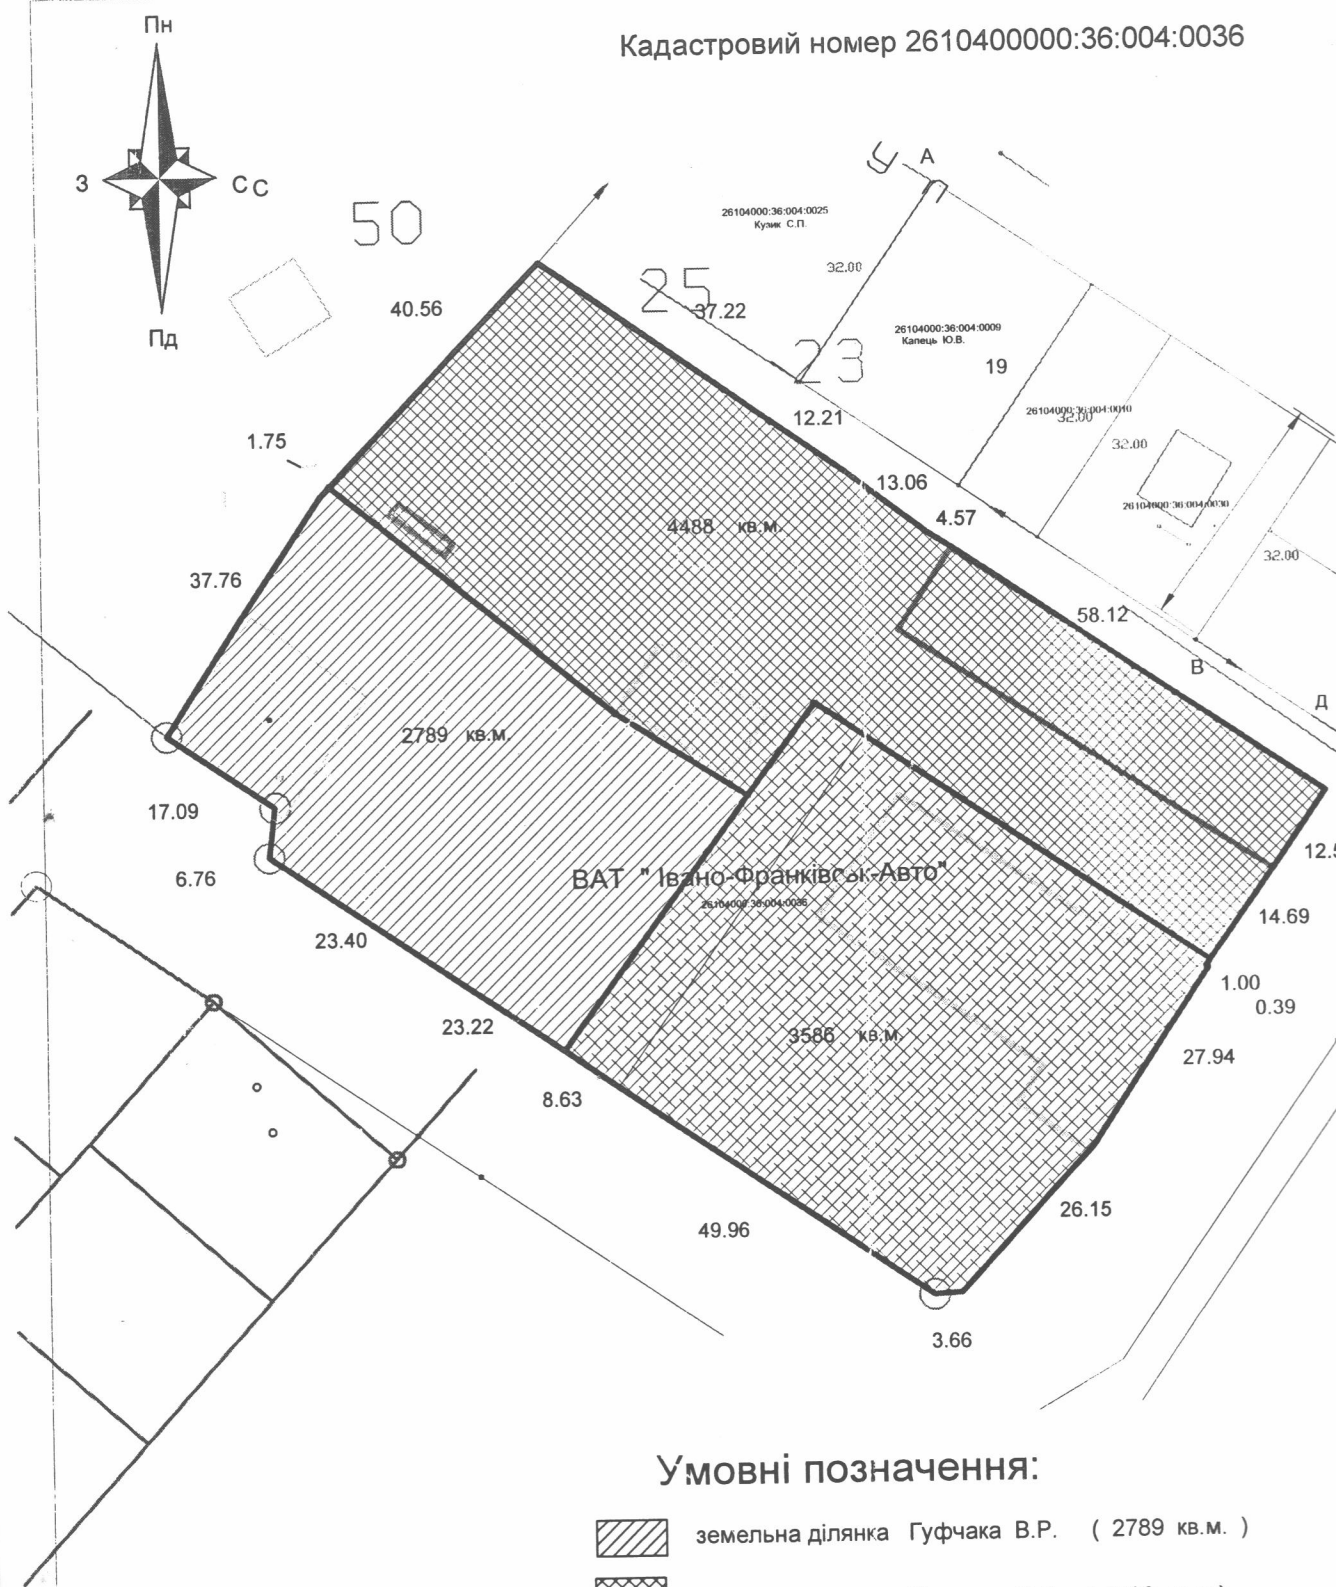

Кадастровий номер 2610400000:36:004:0036

Умовні позначення:

-  земельна ділянка Гуфчака В.Р. (2789 кв.м.)
-  земельна ділянка Кіндрата М.В. (4488 кв.м.)
-  земельна ділянка Черленяк Д.М. (3586 кв.м.)

Експлікація земель

N	Назва землекористувача	Код цільового використання	Загальна площа, га	Землі, які використовуються в комерційних цілях (42)			
				Капітальна одноповерхова га	Тимчасова га	Під спорудами га	Прозид. Площадки га
	Гуфчак Володимир Романович	12.04	1.0863				
	Кіндрат Микола Васильович						
	Черленяк Дарія Михайлівна						