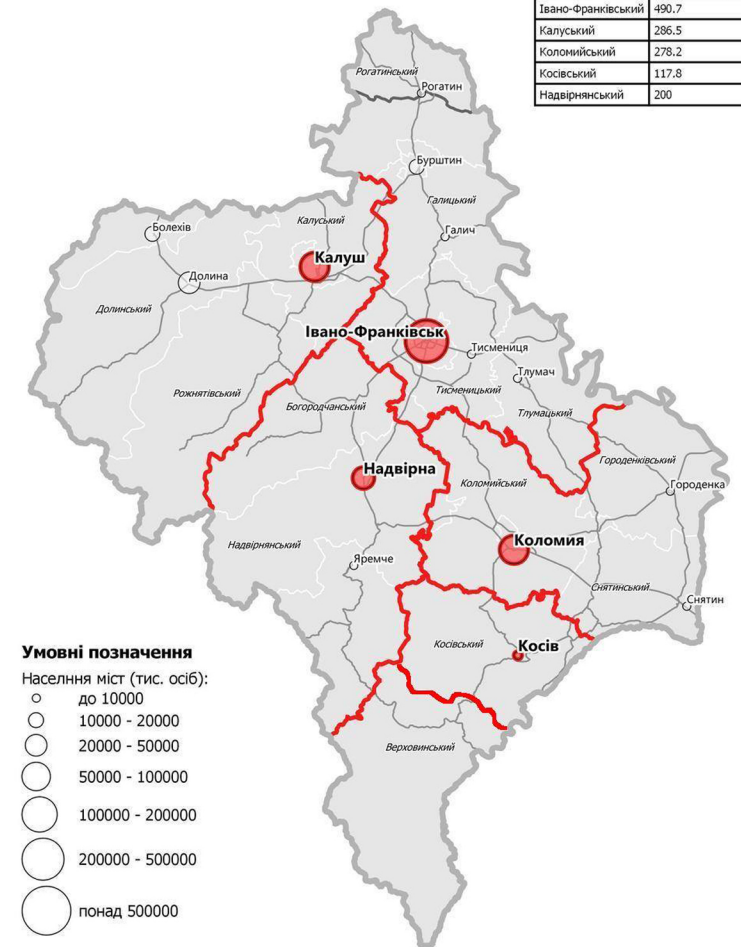

ДЕТАЛЬНИЙ ПЛАН ТЕРИТОРІЇ ДЛЯ БУДІВНИЦТВА МОДУЛЬНОЇ КОТЕЛЬНОЇ В РАЙОНІ ВУЛ. Б. ХМЕЛЬНИЦЬКОГО, 18 У М. КАЛУШІ ІВАНО-ФРАНКІВСЬКОЇ ОБЛАСТІ

СХЕМА РОЗТАШУВАННЯ ТЕРИТОРІЇ ДЕТАЛЬНОГО ПЛАНУ ТЕРИТОРІЇ
В СИСТЕМІ ПЛАНУВАЛЬНОЇ СТРУКТУРИ НАСЕЛЕНОГО ПУНКТУ
М 1:5 000

Івано-Франківська область

Назва району	Населення (тис. осіб)
Івано-Франківський	490,7
Калузький	286,5
Коломийський	278,2
Косівський	117,8
Надвірнянський	200

МЕЖІ:

Межа розробки ДПТ

Схема розташування Калузького району
у Івано-Франківській області

						ДПТ			
						КАЛУСЬКА МІСЬКА РАДА ІВАНО-ФРАНКІВСЬКОЇ ОБЛАСТІ			
Зм.	Кільк.	Аркуш	Недок.	Підпис	Дата	Детальний план території для будівництва модульної котельні в районі вул. Б. Хмельницького, 18 у м. Калуші Івано-Франківської області	Стадія	Аркуш	Аркушів
					2023		ДПТ	1	13
ГАП		Гуржій Д.П.				СХЕМА РОЗТАШУВАННЯ ТЕРИТОРІЇ ДЕТАЛЬНОГО ПЛАНУ ТЕРИТОРІЇ В СИСТЕМІ ПЛАНУВАЛЬНОЇ СТРУКТУРИ НАСЕЛЕНОГО ПУНКТУ М 1:5 000			
Розробив		Гуржій Д.П.							