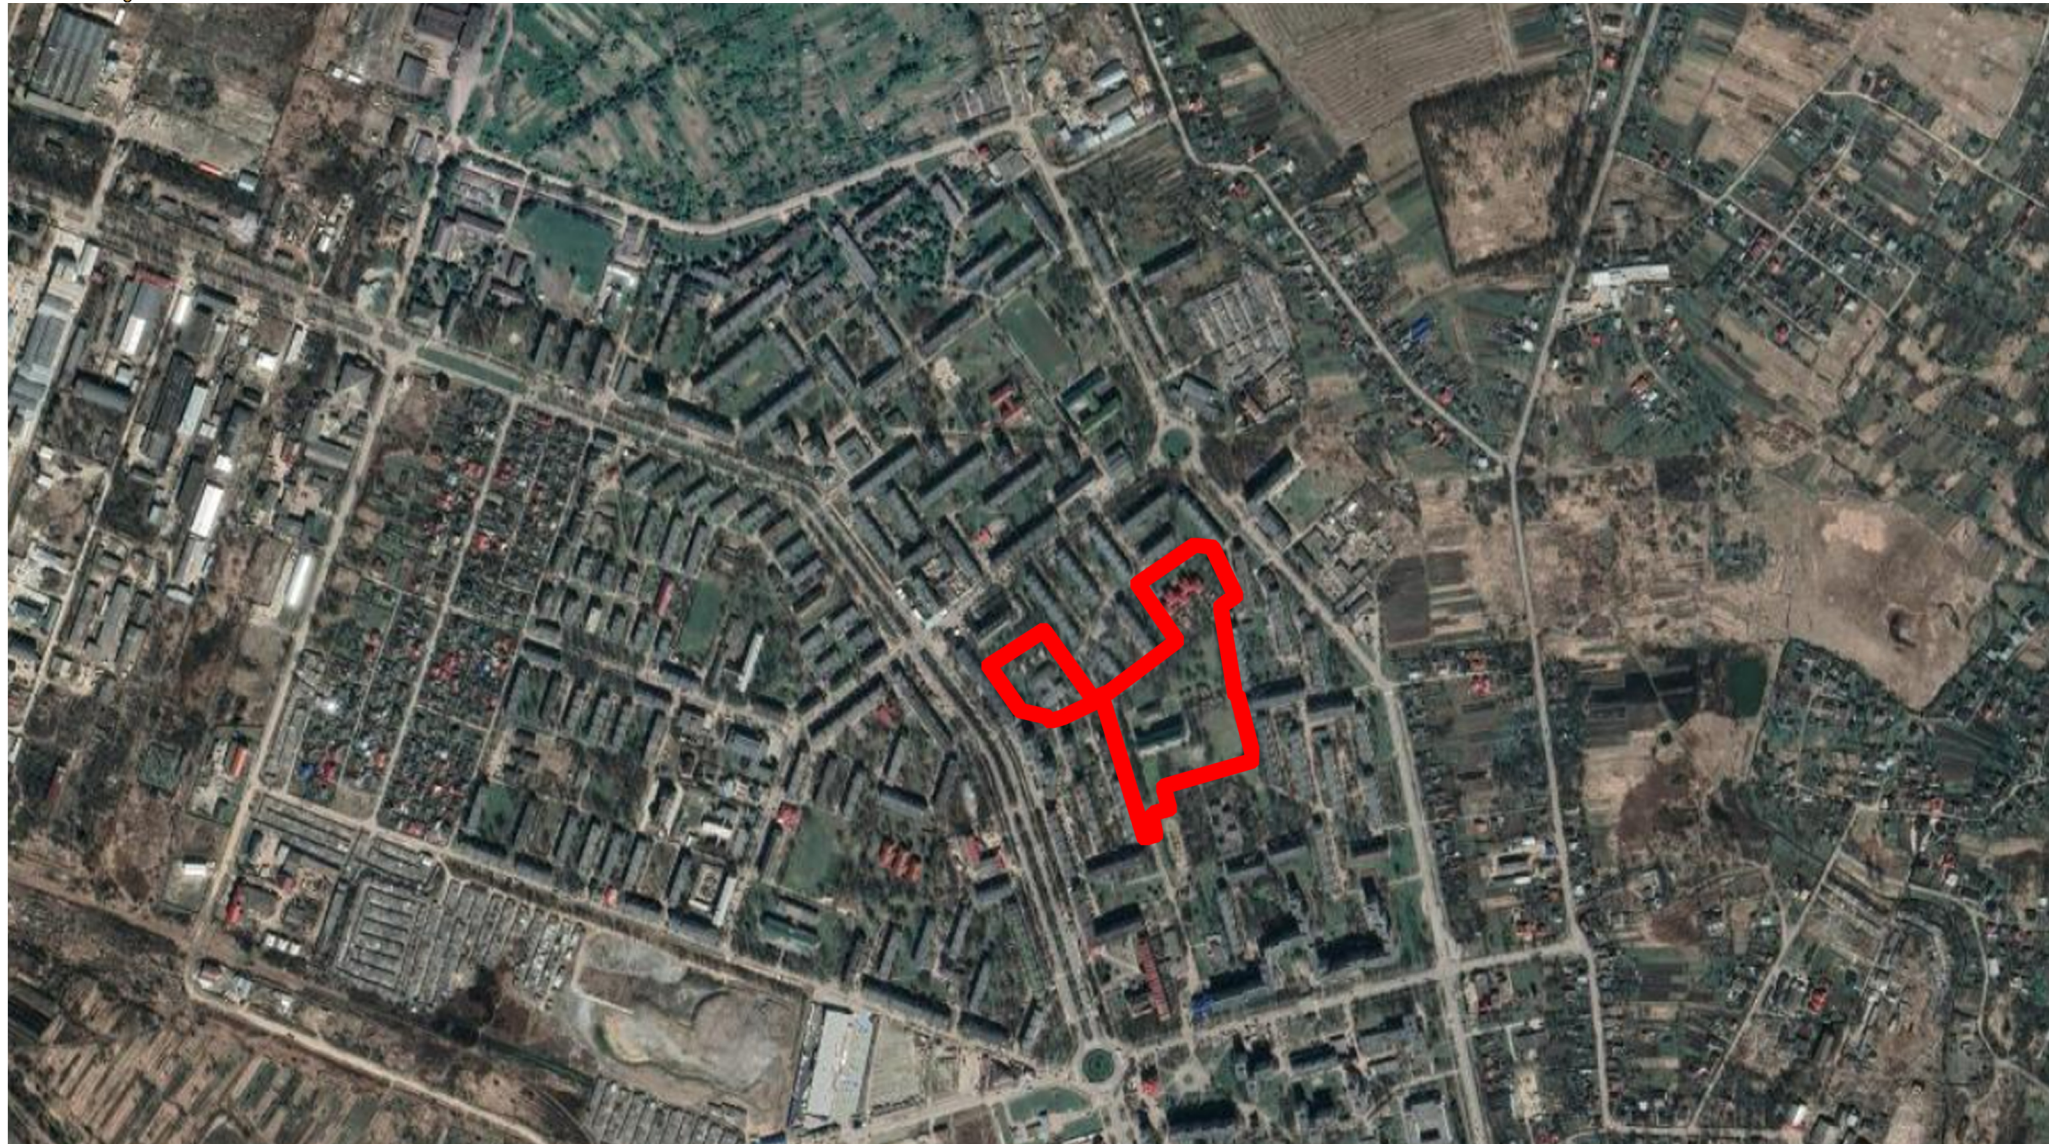

ДЕТАЛЬНИЙ ПЛАН ТЕРИТОРІЇ ДЛЯ БУДІВНИЦТВА МОДУЛЬНОЇ КОТЕЛЬНОЇ В РАЙОНІ ВУЛ. Б. ХМЕЛЬНИЦЬКОГО, 18 У М. КАЛУШІ ІВАНО-ФРАНКІВСЬКОЇ ОБЛАСТІ

СХЕМА РОЗТАШУВАННЯ ТЕРИТОРІЇ ДЕТАЛЬНОГО ПЛАНУ ТЕРИТОРІЇ
В СИСТЕМІ ПЛАНУВАЛЬНОЇ СТРУКТУРИ НАСЕЛЕНОГО ПУНКТУ
М 1:5 000