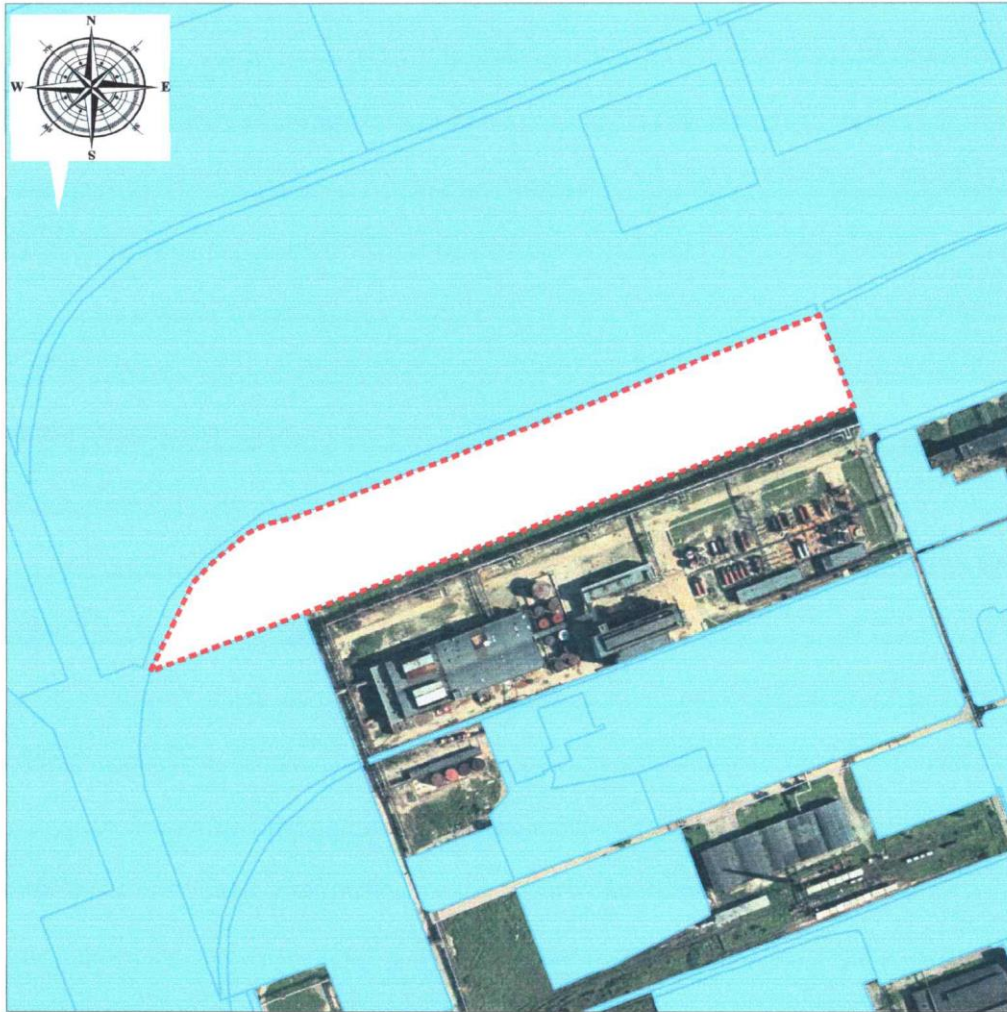

### ВИКОПИЮВАННЯ З КАРТИ

Гвано-Франківська область, м. Калуш, в районі вулиці Заводська  
кадастровий номер - 2610400000:02:001:0157

Масштаб 1:5000

#### Умовні позначення:

-  - межа земельної ділянки
-  - межа кадастрової зони
-  - межі земельних ділянок, зареєстрованих в ДЗК

Площа земельної ділянки S=4.4205 га  
Калузька міська рада