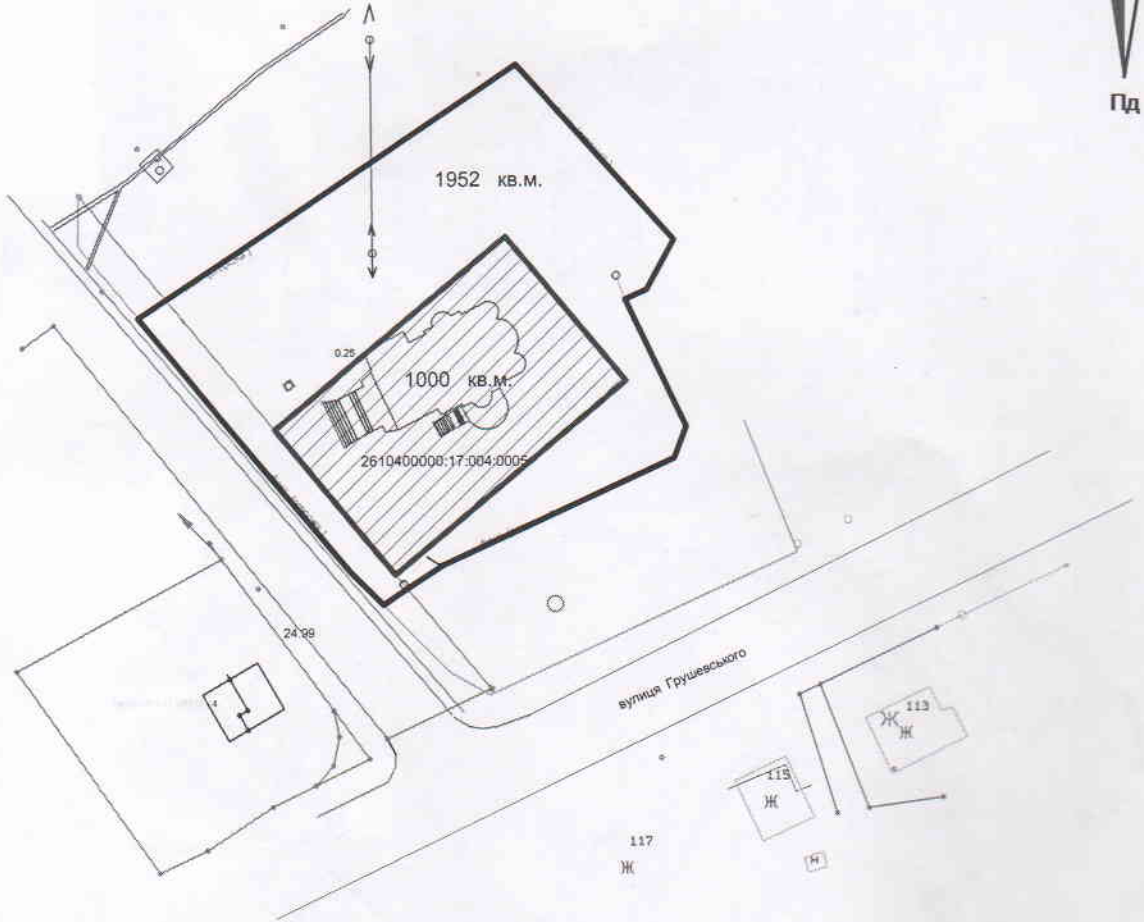

# Топографічна зйомка масштабу 1:1000

Умовні позначення:

- Межа самовільно захопленої ділянки
- Межа ділянки р з кадастровим номером

			м. Калуш вулиця Грушевського, 98		
Директор	І. Семак		РП Свято-Миколаївська парафія Івано-Франківської старої УПЦ		
Інженер	І. Семак		Церква Миколая Чудотворця		
			Стадія	Лист	Листів
				1	1
			КП Земельно-кадастрово-геодезично-інженерне бюро Калушської міської ради		
			Калуш - 2023		
			Топографічна зйомка		