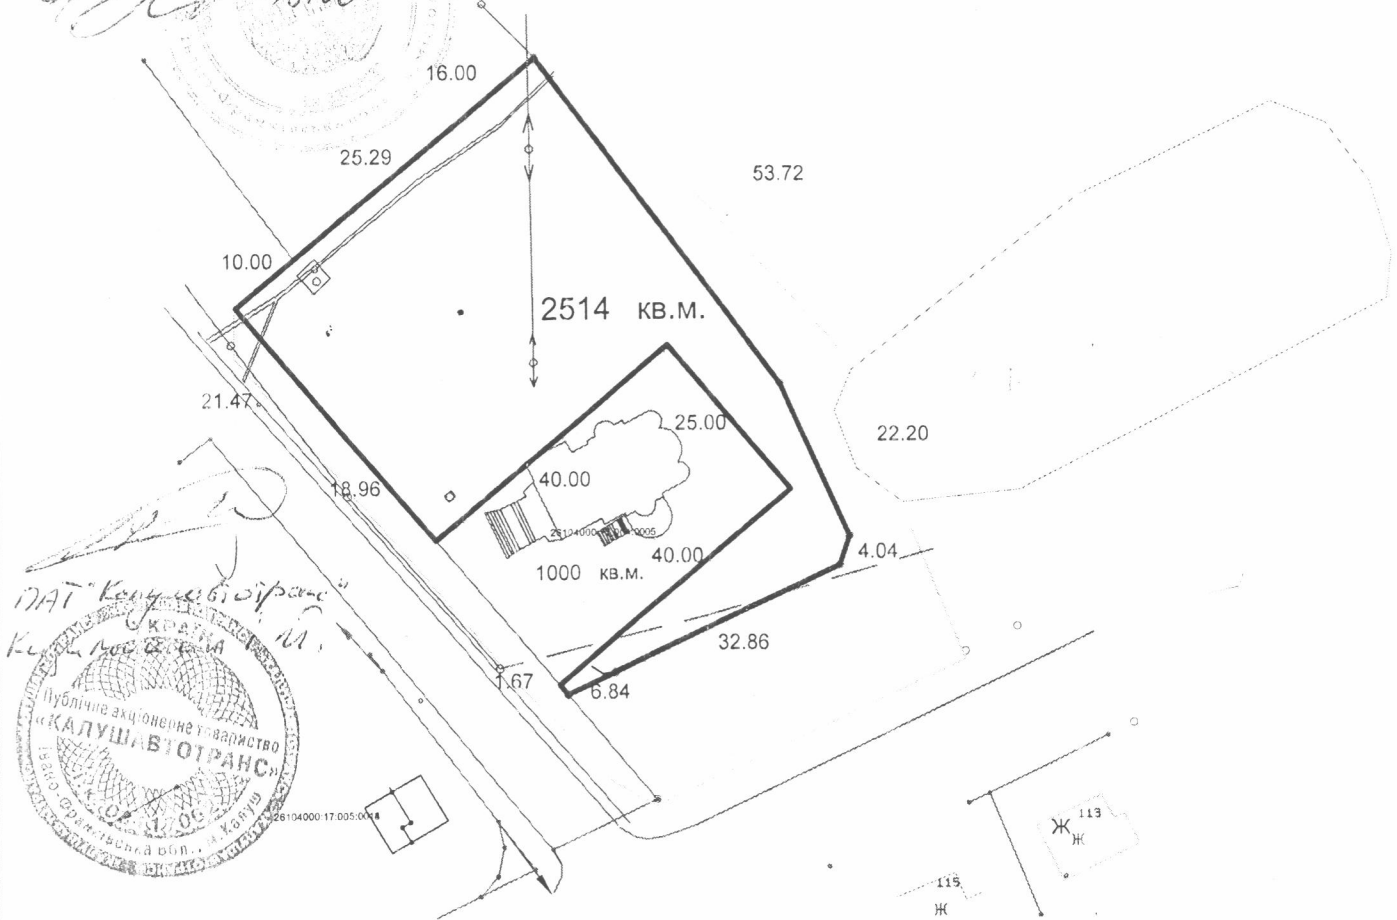

План меж землекористування  
масштабу 1: 1000

*Сторона «месса Інвест»  
Вілла 3.В.*

*ПАТ «Калусьвіотранс»  
Калуська міська рада*

			<b>м.Калуш</b>	вулиця Грушевського (біля МРЕВ)					
Директор	І. Семак		для обслуговування церкви Святителя Николая						
інженер	І. Семак								
			Свято-Николаївська парафія УПЦ м. Калуша			Стадія	Лист	Листів	
							1	1	
			Проект відведення земельної ділянки					КП Земельно-кадастрове госпрозрахункове бюро Калуської міської ради	
								Калуш - 2018	