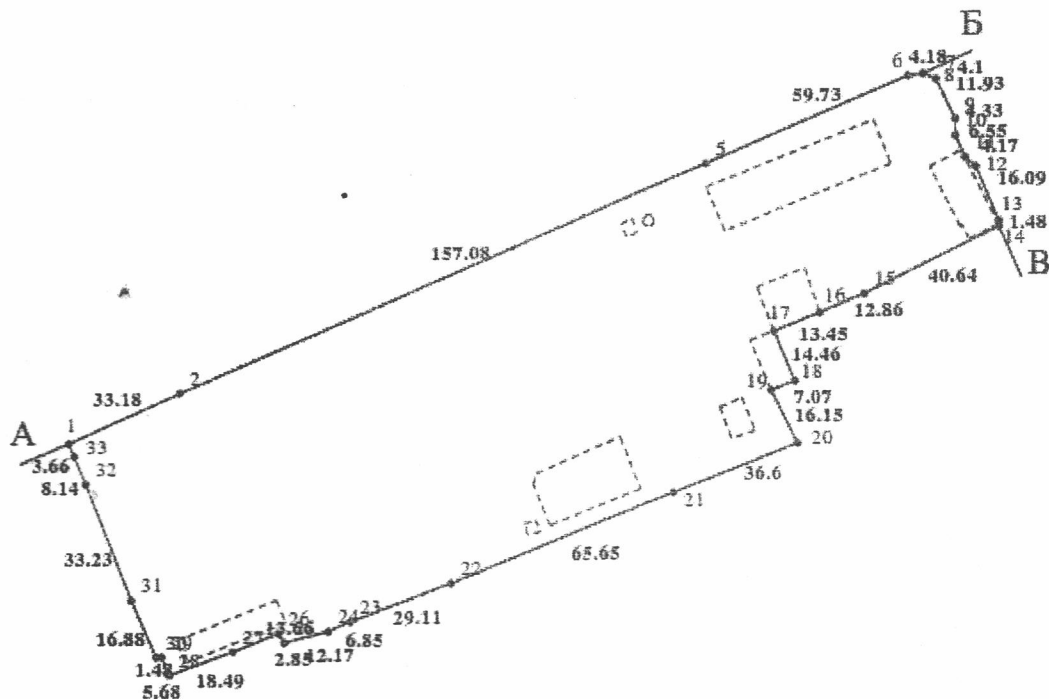

Кадастровий план земельної ділянки

Кадастровий номер земельної ділянки 2610400000:02:001:0114

Масштаб 1: 2000