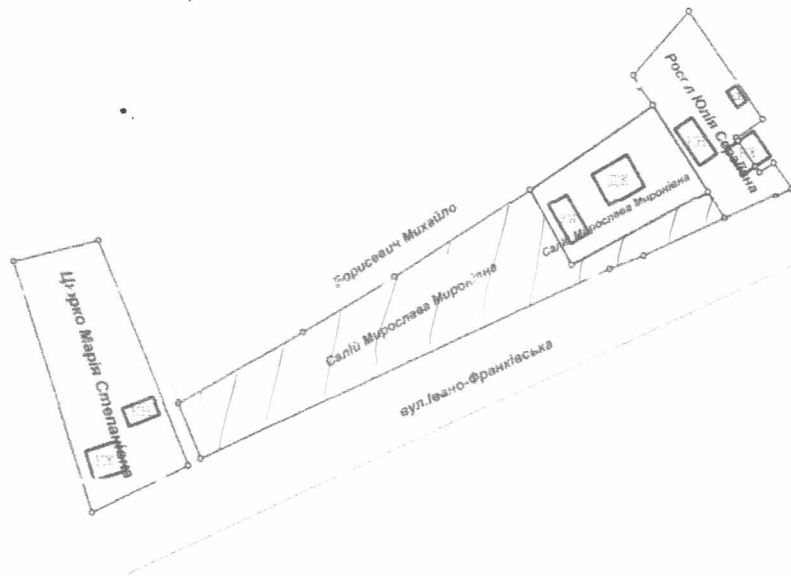

Ситуаційна схема

розміщення земельної ділянки гр.Салій Мирослава Миронівна

на території м.Калуш, вул.Івано Франківська,35

Масштаб 1 : 2000

земельна ділянка гр.Салій М.М.

Виконав

Нараєвський І.Д.