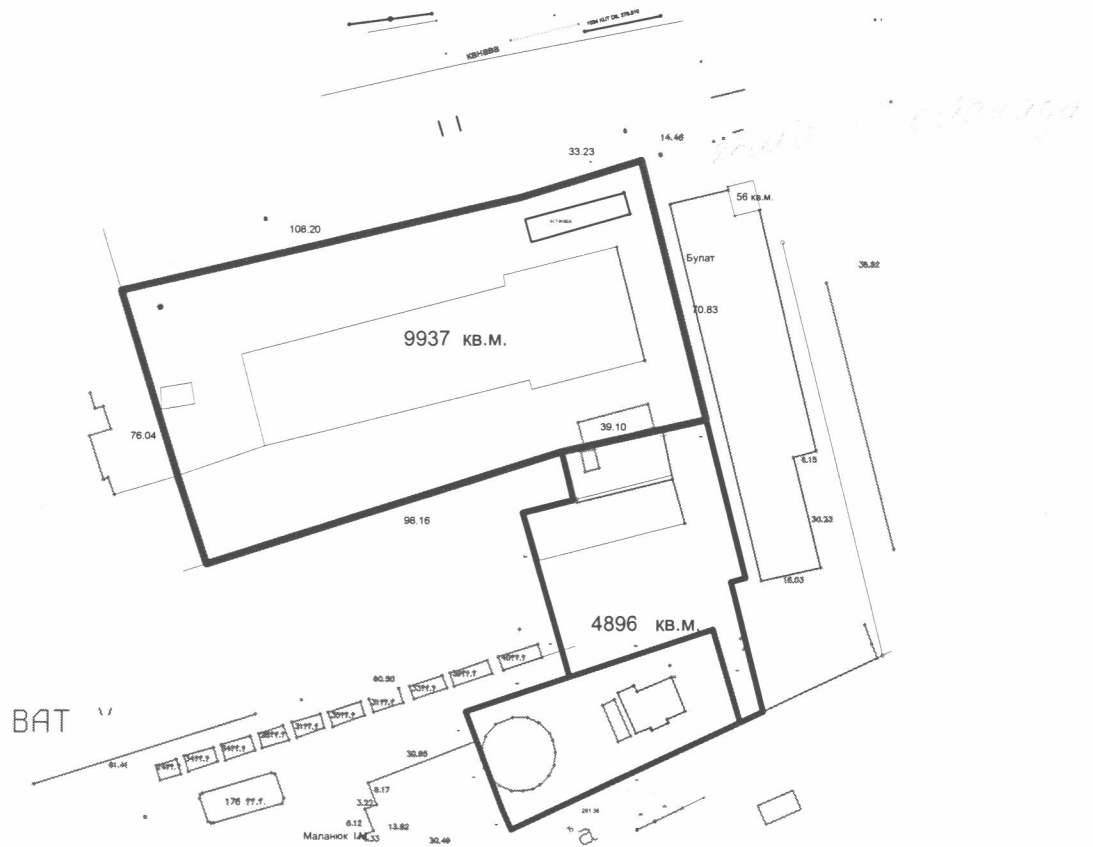

План меж землекористування
масштабу 1: 2000

				м.Калуш вулиця Долинська, 88		
Директор				І. Семак		
інженер				І. Семак		
				ТзОВ " Ф-ТРЕНД "		
				План земельної ділянки		
				Стадія	Лист	Листів
					1	1
				КП Земельно-кадастрове господарське бюро Калуської міської ради		
				Калуш - 2018		