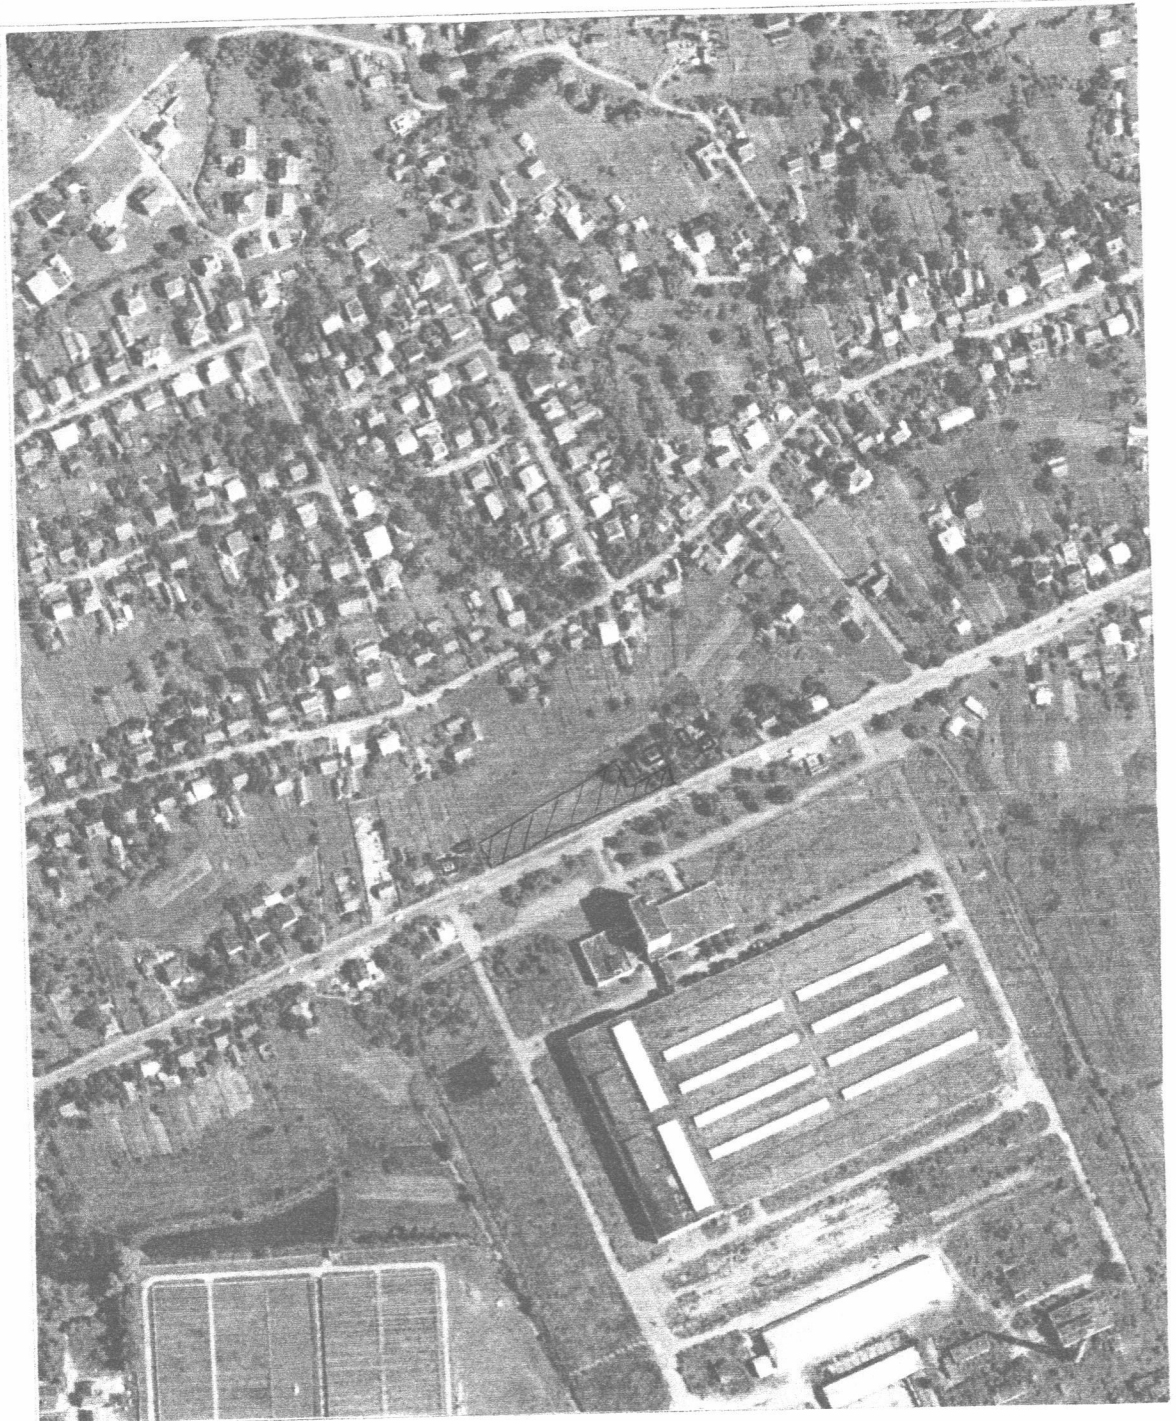

Ситуаційна схема

розміщення земельної ділянки гр.Салій Мирослава Миронівна

на території м.Калуш, вул.Івано Франківська,35

Масштаб 1 : 5000

земельна ділянка гр.Салій М.М.

Виконав

Наравський І.Д.