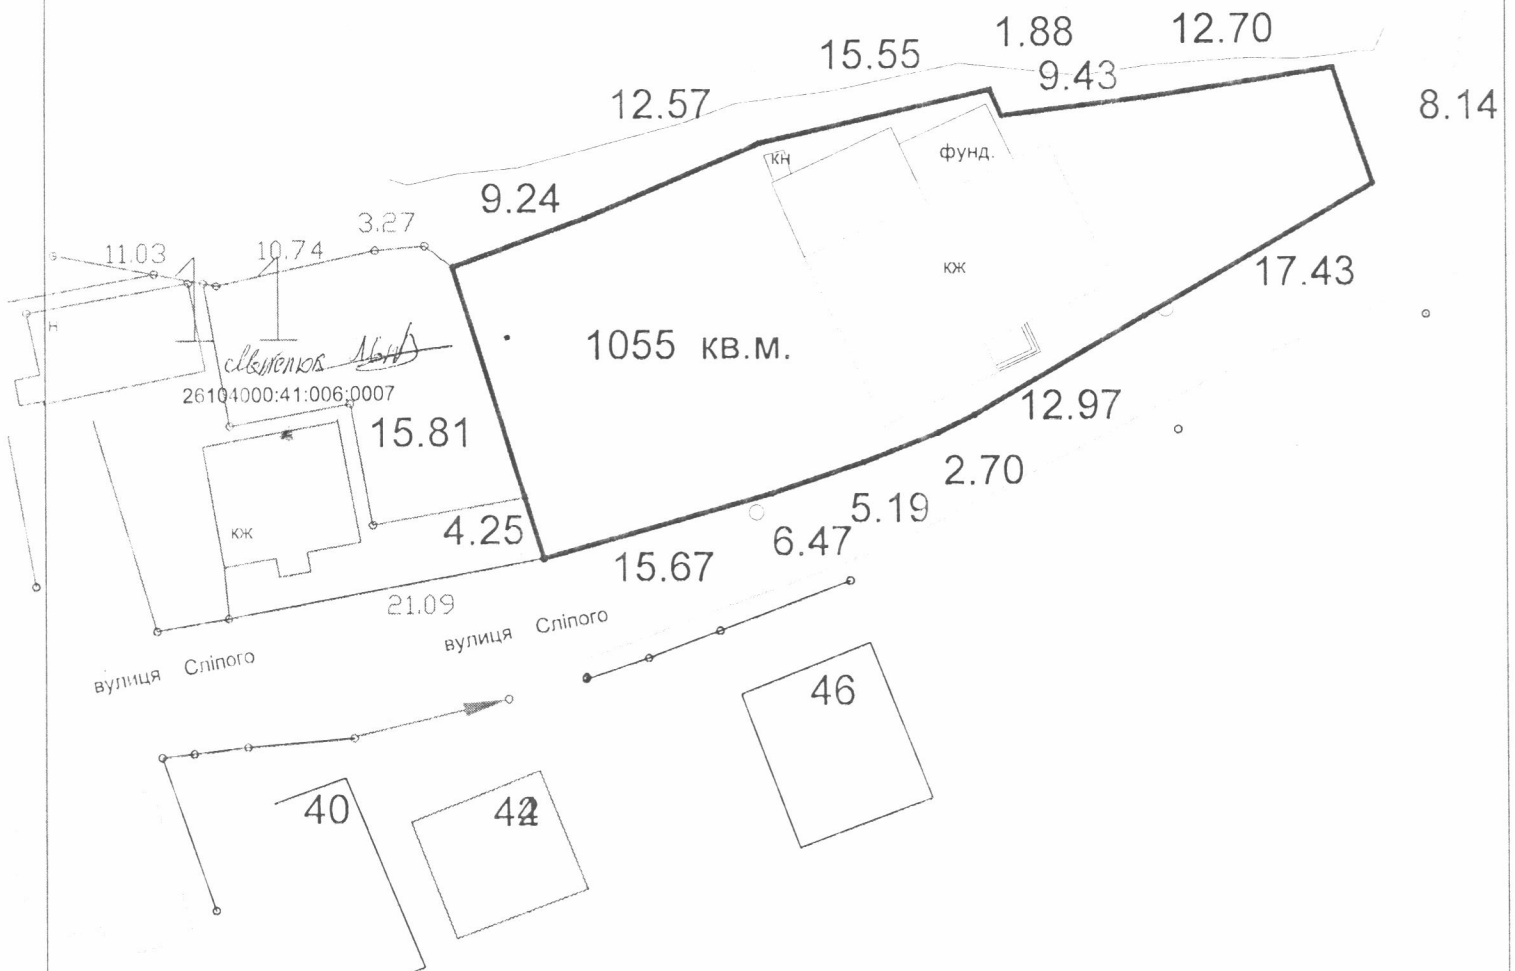

План меж землекористування
масштабу 1: 500

			м.Калуш вулиця Йосипа Сліпого, 16		
Директор	І.Семак		для обслуговування будинку культури		
інженер	І.Семак				
			Територіальна громада м. Калуша	Стадія	Лист
			в особі Калузької міської ради		Листів
					1
			Проект відведення земельної ділянки	КП Земельно-кадастрове госпрозрахункове бюро Калузької міської ради	
				Калуш - 2018	