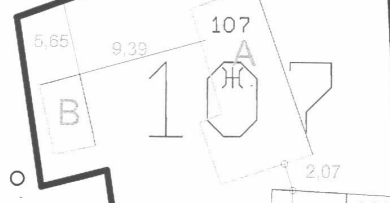

вулиця Грушевського

143 к

A3

Всього : 2556 кв.м.

109

Ж

200 кв.м.

1000 кв.м.

261040000:19:001:0067

2228 кв.м.

105

1000 кв.м

392 кв.м

26104000:19:001:0016

Г