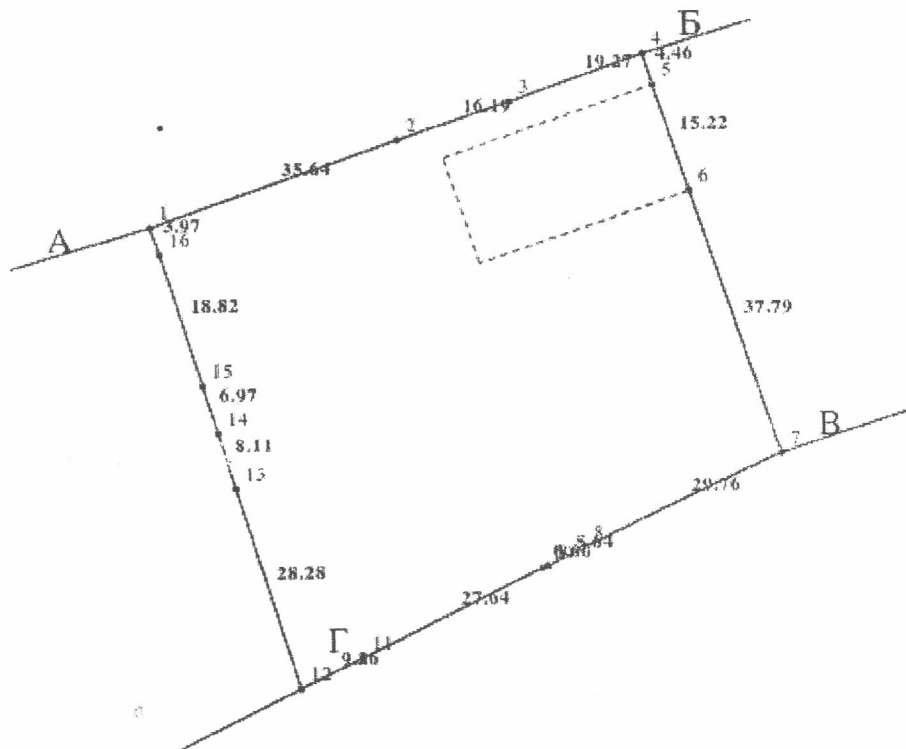

Кадастровий план земельної ділянки

Кадастровий номер земельної ділянки 2610400000:18:006:0008

Масштаб 1: 1000