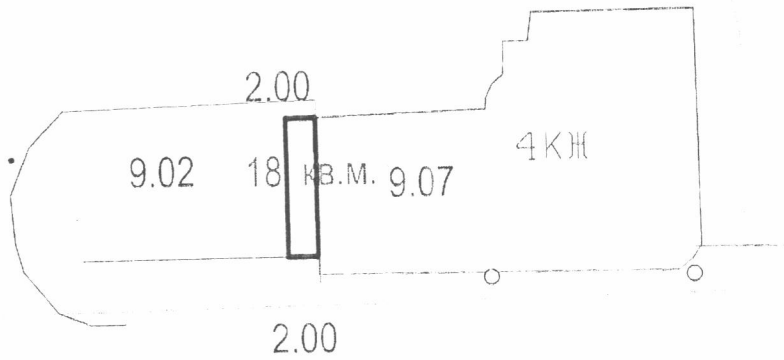

План меж землекористування  
масштабу 1: 500

ЗКЖ

майдан Шептицького

Площа Героїв

29 кв.м.

		м.Калуш майдан Шептицького, 1	
Директор	І. Семак	для влаштування окремого входу з благоустроєм до кафе "Абриколь"	
Інженер	І. Семак		
		Федоришин Микола Іванович	Стан
			1
		Техдокументація із землебудівництва, щодо встановлення, відновлення меж земельної ділянки в натурі (на місцевості)	КП Земельно-кадастрово-госпрозрахункове Бюро Калуської міської ради
			Калуш - 2018