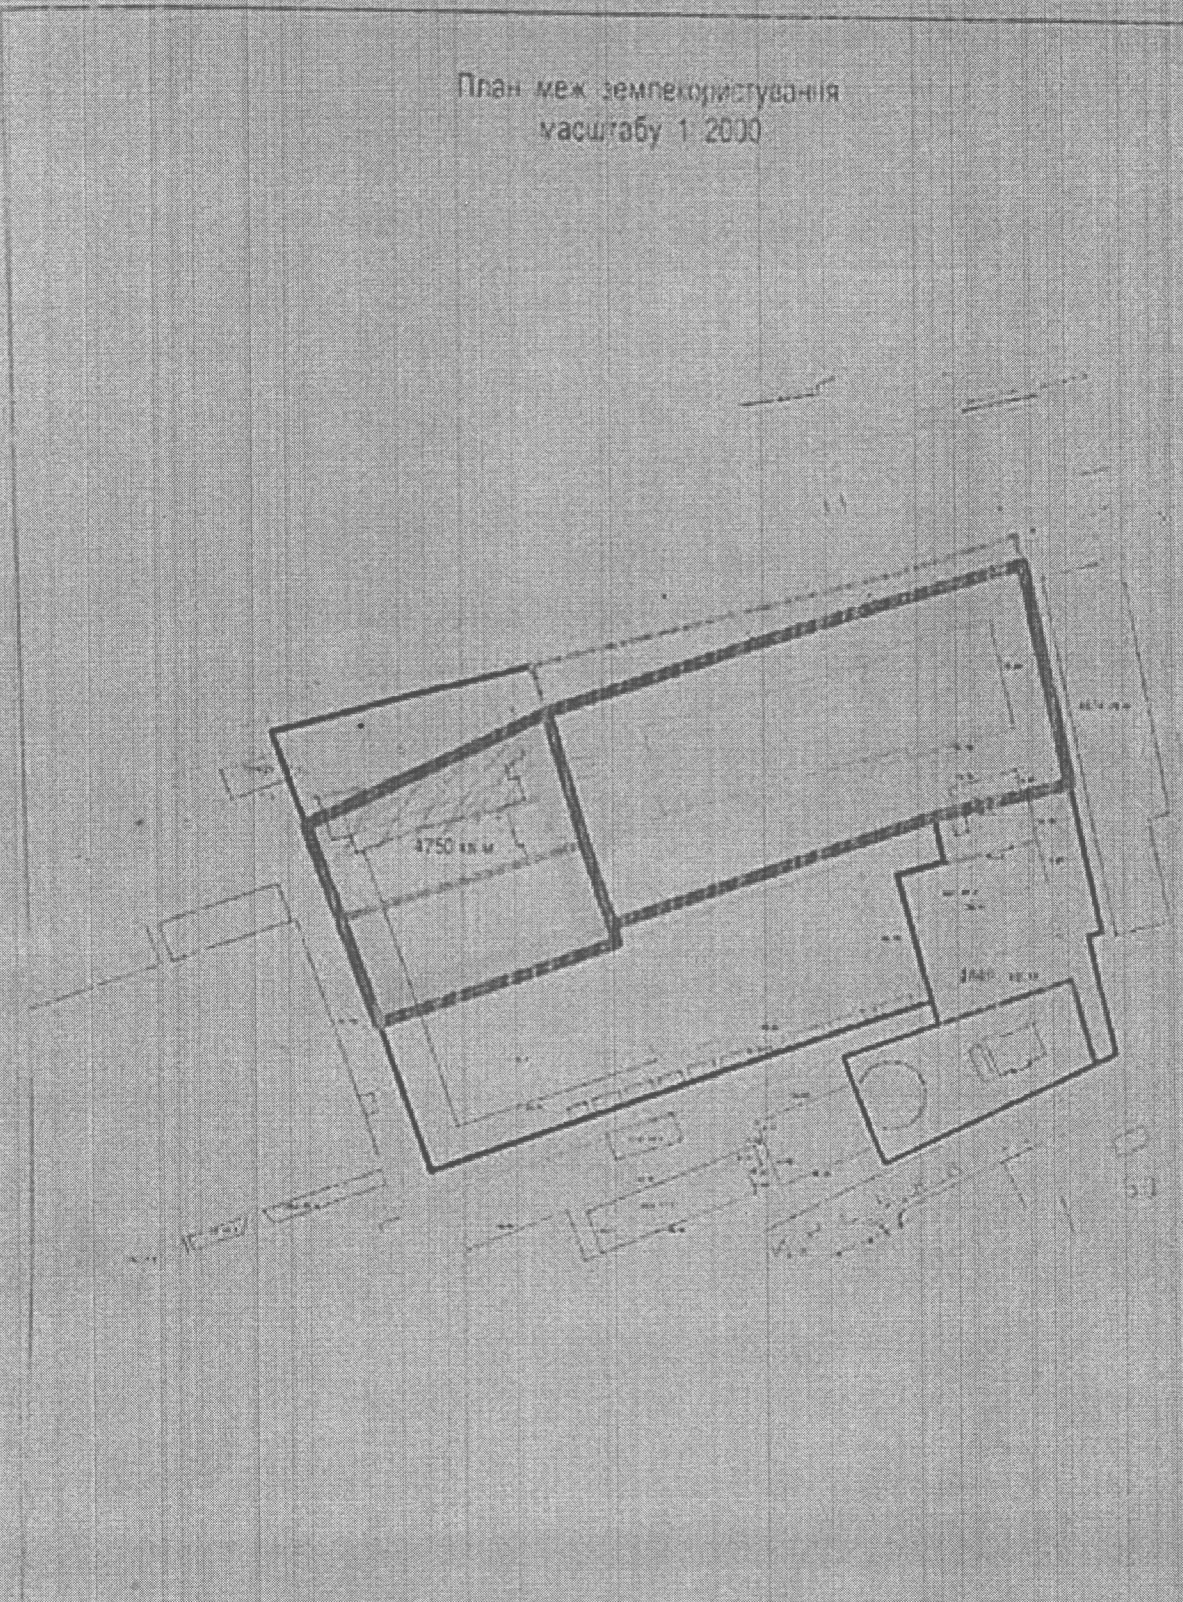

План меж землекористування
масштабу 1:2000

		м. Кагуш	вулиця Долинська 88-к	
		для обслуговування в особ. меж будинку		
Висота	1.00 м	<p>ТОВ "Ф-ТРЕНД"</p> <p>План земельної ділянки</p>		
Ширина	1.00 м			
Глибина	1.00 м			
Довжина	1.00 м			
		Стан	Дат.	Варт.
<p>КП Дніпропетровська облдержадміністрації Бюро геодезії, картографії та кадастру м. Дніпро, вул. Гоголя, 27Б</p>				