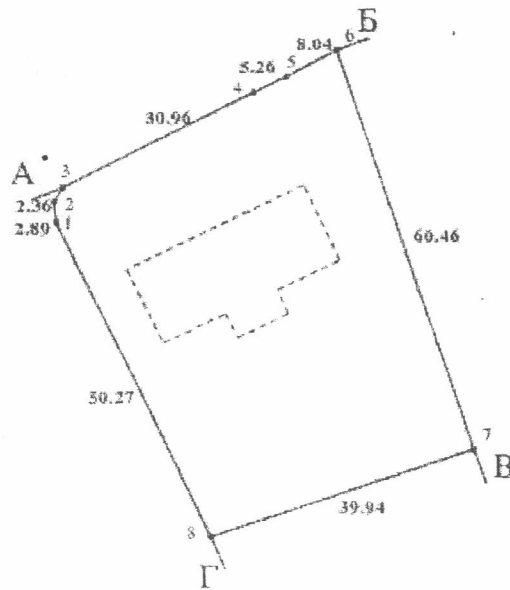

Кадастровий план земельної ділянки

Кадастровий номер земельної ділянки 2610400000:43:002:0001

Масштаб 1:1000