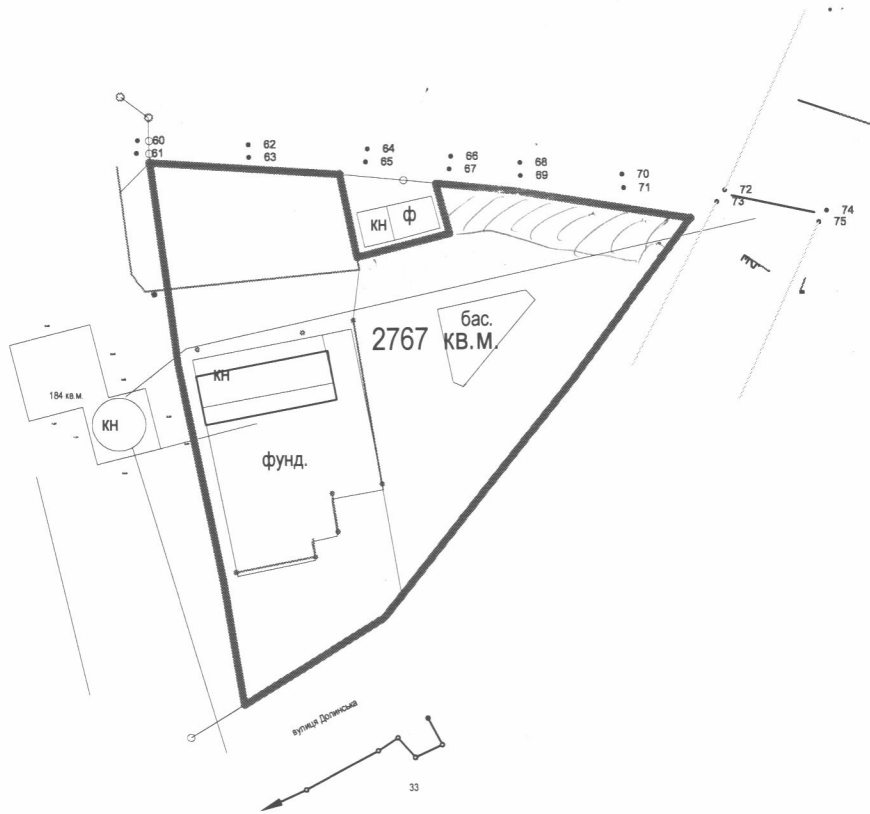

План меж землекористування
масштабу 1: 1000

		м.Калуш вулиця Долинська, 88			
Директор	І. Семак	для обслуговування виробничих будівель			
інженер	І. Семак				
		Микула Богдан Ігорович	Стадія	Лист	Листів
				1	1
		План земельної ділянки	КП Земельно-кадастрове господарське бюро Калуської міської ради		
			Калуш - 2018		