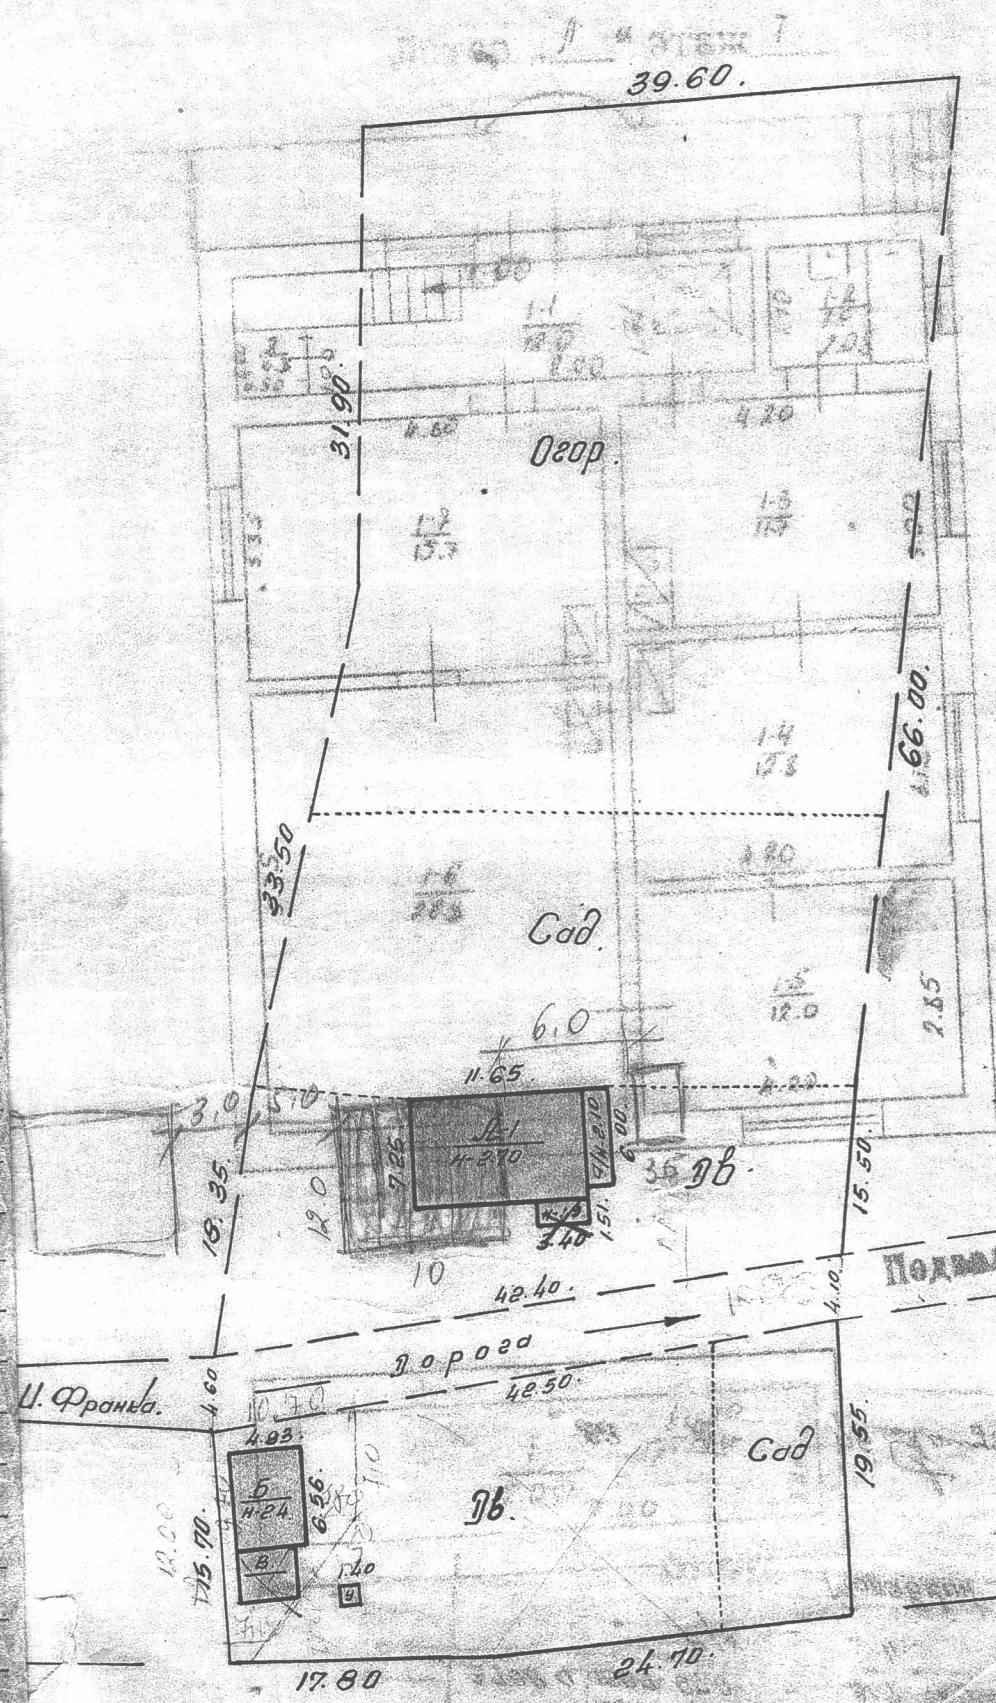

ГЕНЕРАЛЬНЫЙ ПЛАН (СХЕМА)

III. ПЛАН ПЕРХУ

Казань

Город

дом № 41

квартал № 79

Иван Франк
Волошинович

Василий Иосифович Анастасия Ондар.

Масштаб М=1:500 и Волошинович Анна Вас.

ИСПРАВЛЕНО
при регистрации
изменений
16.11.1976
Иван Франк
Василий Иосифович Анастасия Ондар

ИСПРАВЛЕНО
18.11.75
Иван Франк
Василий Иосифович Анастасия Ондар