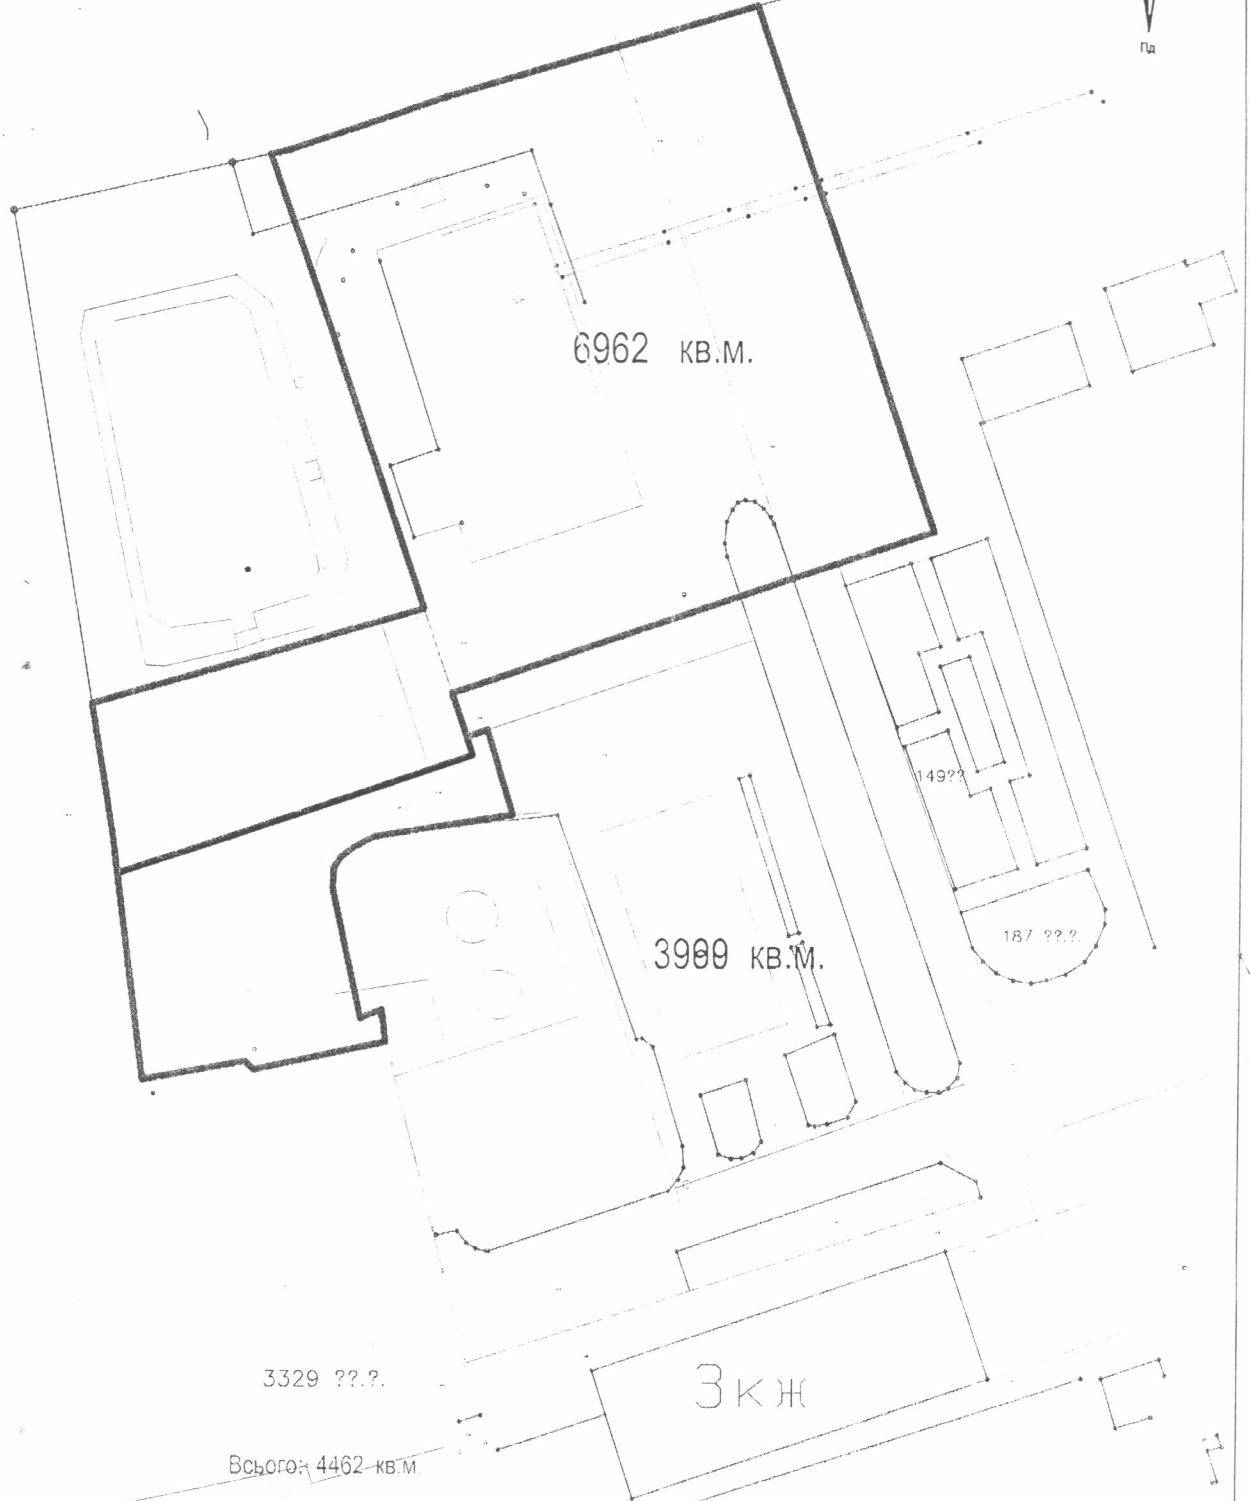

План меж землекористування
масштабу 1:1000

Всього: 4462-кв.м.

		м.Калуш вулиця Долинська, 88 - д		
Директор	І.Семак		для обслуговування виробничих будівель	
інженер	І.Семак			
		Голинський Сергій Семенович	Старі	Лист
				1
		План земельної ділянки	КП Земельно-кадастрово-госпрозрахункове бюро Калушкмі міської ради	
			Калуш - 2018	