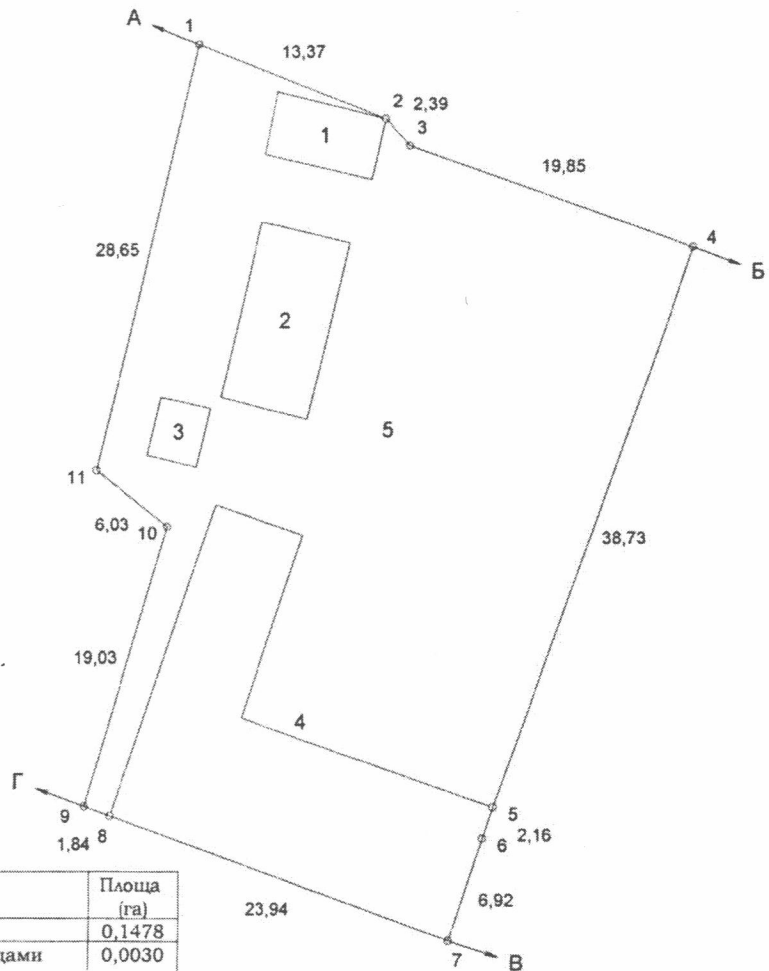

# КАДАСТРОВИЙ ПЛАН ЗЕМЕЛЬНОЇ ДІЛЯНКИ

Кадастровий номер 2610400000:06:007:0049

Обмеження та обтяження на земельній ділянці - відсутні

## ТАБЛИЦЯ КООРДИНАТ

зворотних точок меж земельної ділянки

№	X	Y
1	5 425 297,310	1 361 147,570
2	5 425 292,394	1 361 160,005
3	5 425 290,620	1 361 161,612
4	5 425 284,016	1 361 180,326
5	5 425 247,522	1 361 167,351
6	5 425 245,475	1 361 166,675
7	5 425 238,904	1 361 164,505
8	5 425 246,905	1 361 141,940
9	5 425 247,519	1 361 140,209
10	5 425 265,757	1 361 145,646
11	5 425 269,451	1 361 140,876
1	5 425 297,310	1 361 147,570

## ЕКСПЛІКАЦІЯ ЗЕМЕЛЬНИХ УГІДЬ

№	Код угіддя	Назва угіддя	Площа (га)
		Усього земель	0,1478
1	011.01	Землі під будівлями та спорудами промислових підприємств	0,0030
2	011.01	Землі під будівлями та спорудами промислових підприємств	0,0071
3	011.01	Землі під будівлями та спорудами промислових підприємств	0,0013
4	011.01	Землі під будівлями та спорудами промислових підприємств	0,0292
5	011.00	Землі під промисловою забудовою	0,1071