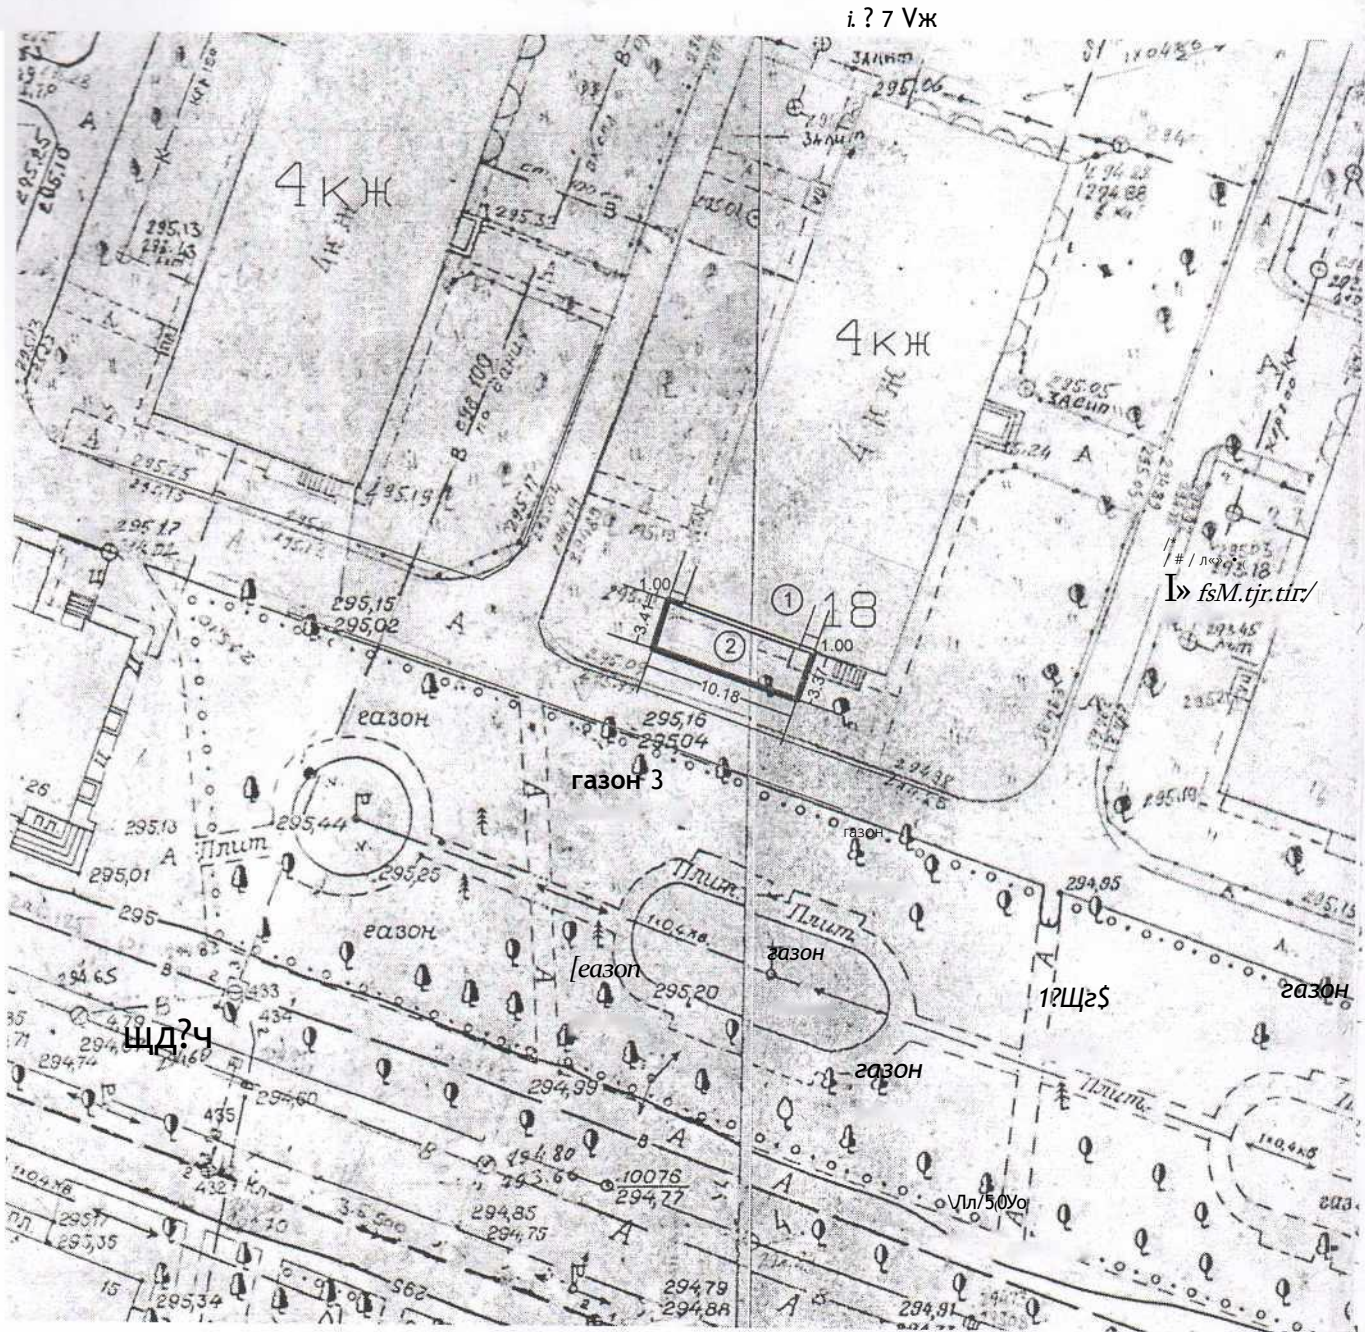

# ПЛАН-СХЕМА

розміщення земельної ділянки М 1:500

## УМОВНІ ПОЗНАЧЕННЯ

межа проектної земельної ділянки 0

- існуюча квартира Денисової І.В. (0 -

існуюча добудова