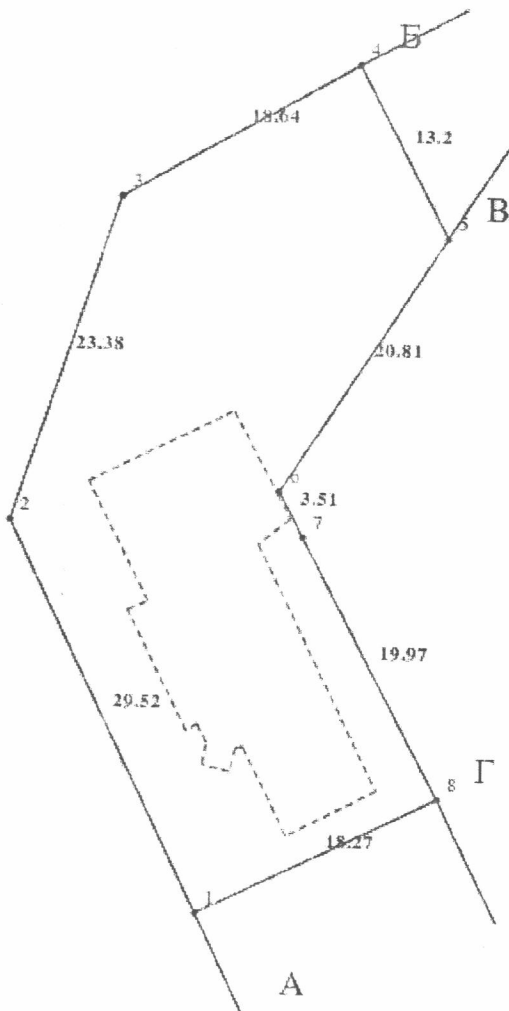

Кадастровий план земельної ділянки

Кадастровий номер земельної ділянки 2610400000:05:005:0177

Масштаб 1: 500