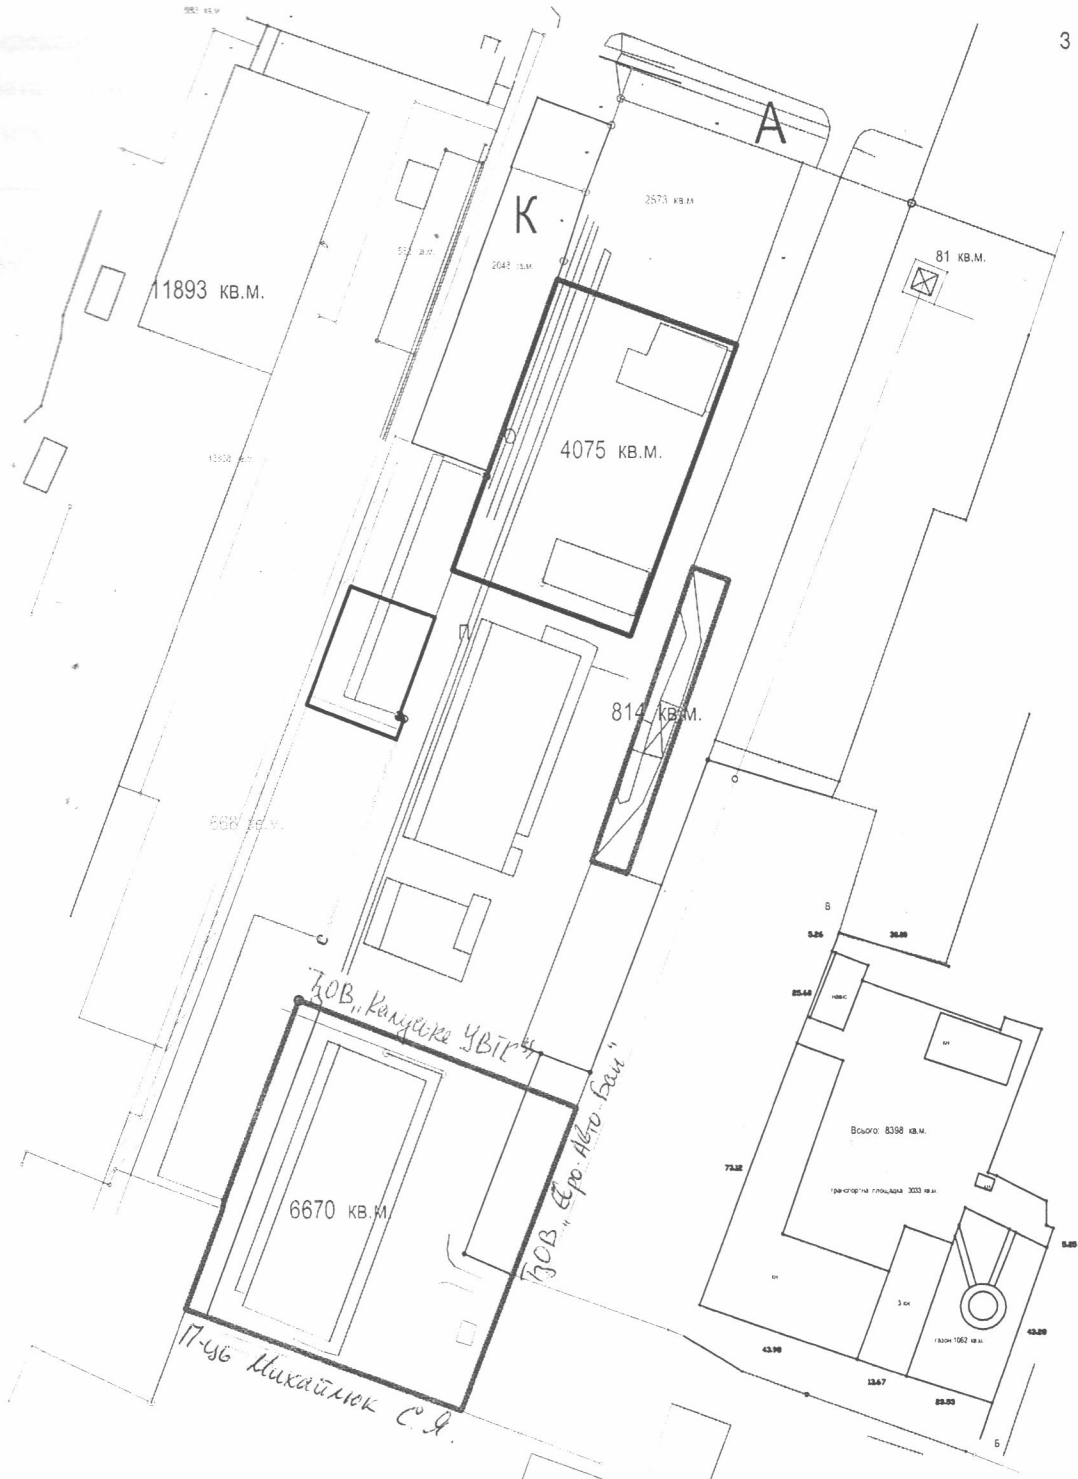

План меж землекористування
масштабу 1: 1000

		м.Калуш	вулиця Богдана Хмельницького, 75 - в		
Директор	І. Семак	для обслуговування виробничих приміщень			
Інженер	І. Семак				
		Сташко Роман Романович	Стадія	Лист	Листів
				1	1
		Проект відведення земельної ділянки	КП Земельно-кадастрове господарське бюро Калуської міської ради		
			Калуш - 2019		