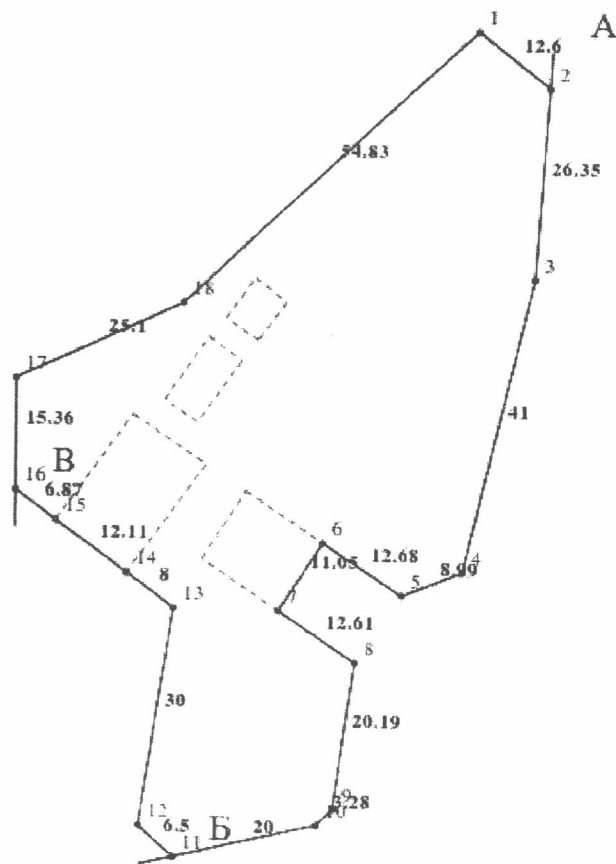

Кадастровий план земельної ділянки

Кадастровий номер земельної ділянки 2610400000:19:008:0012

Масштаб 1: 1000