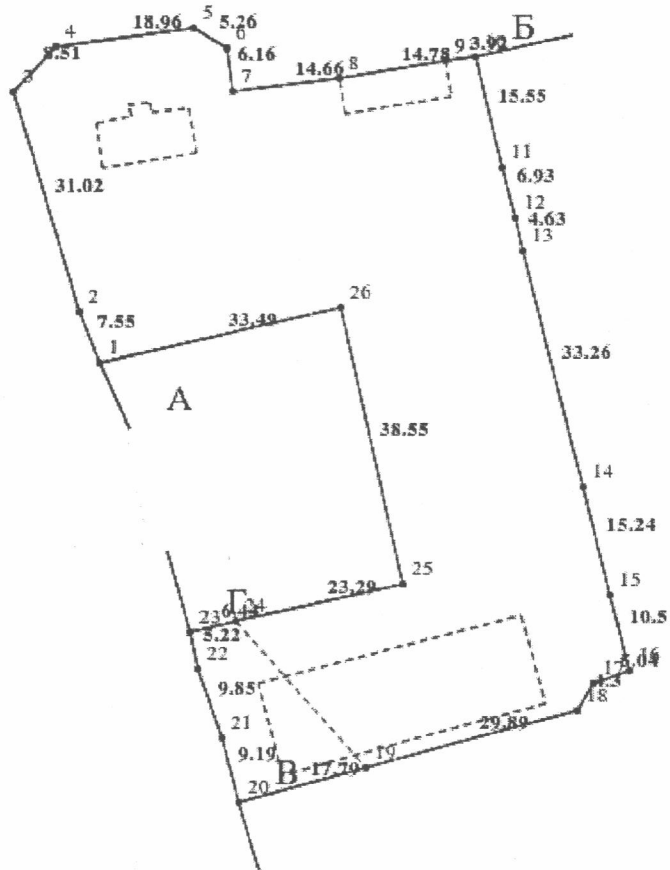

Кадастровий план земельної ділянки

Кадастровий номер земельної ділянки 2610400000:43:004:0003

Масштаб 1: 1000