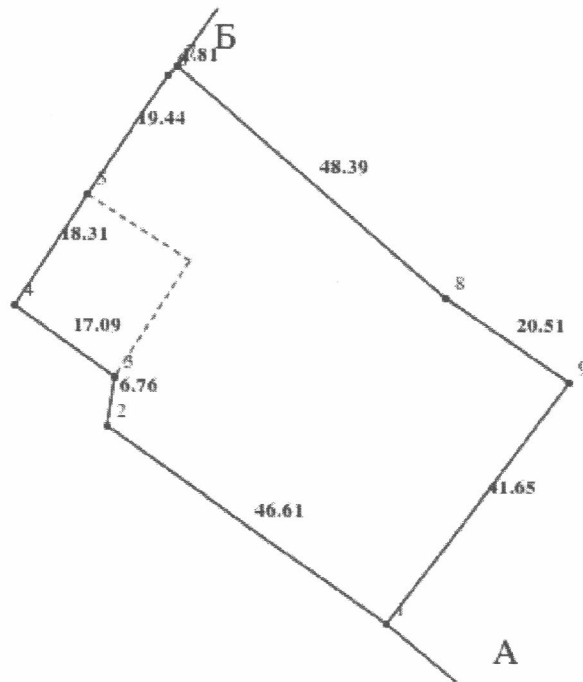

Додаток до витягу з Державного земельного кадастру про земельну ділянку від 18.03.2019 р. № НВ-2604561772019

Кадастровий план земельної ділянки

Кадастровий номер земельної ділянки 2610400000:36:004:0060

Масштаб 1: 1000

Опис меж:
Від А до Б
Від Б до А

Експлікація

Всього земель, гектарів	1
Площа земельної ділянки, гектарів	0.2789