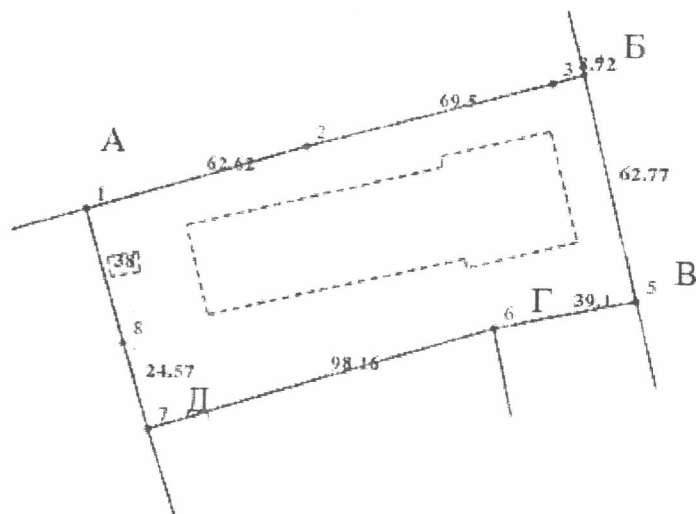

Кадастровий план земельної ділянки

Кадастровий номер земельної ділянки 2610400000:18:006:0022

Масштаб 1:2000